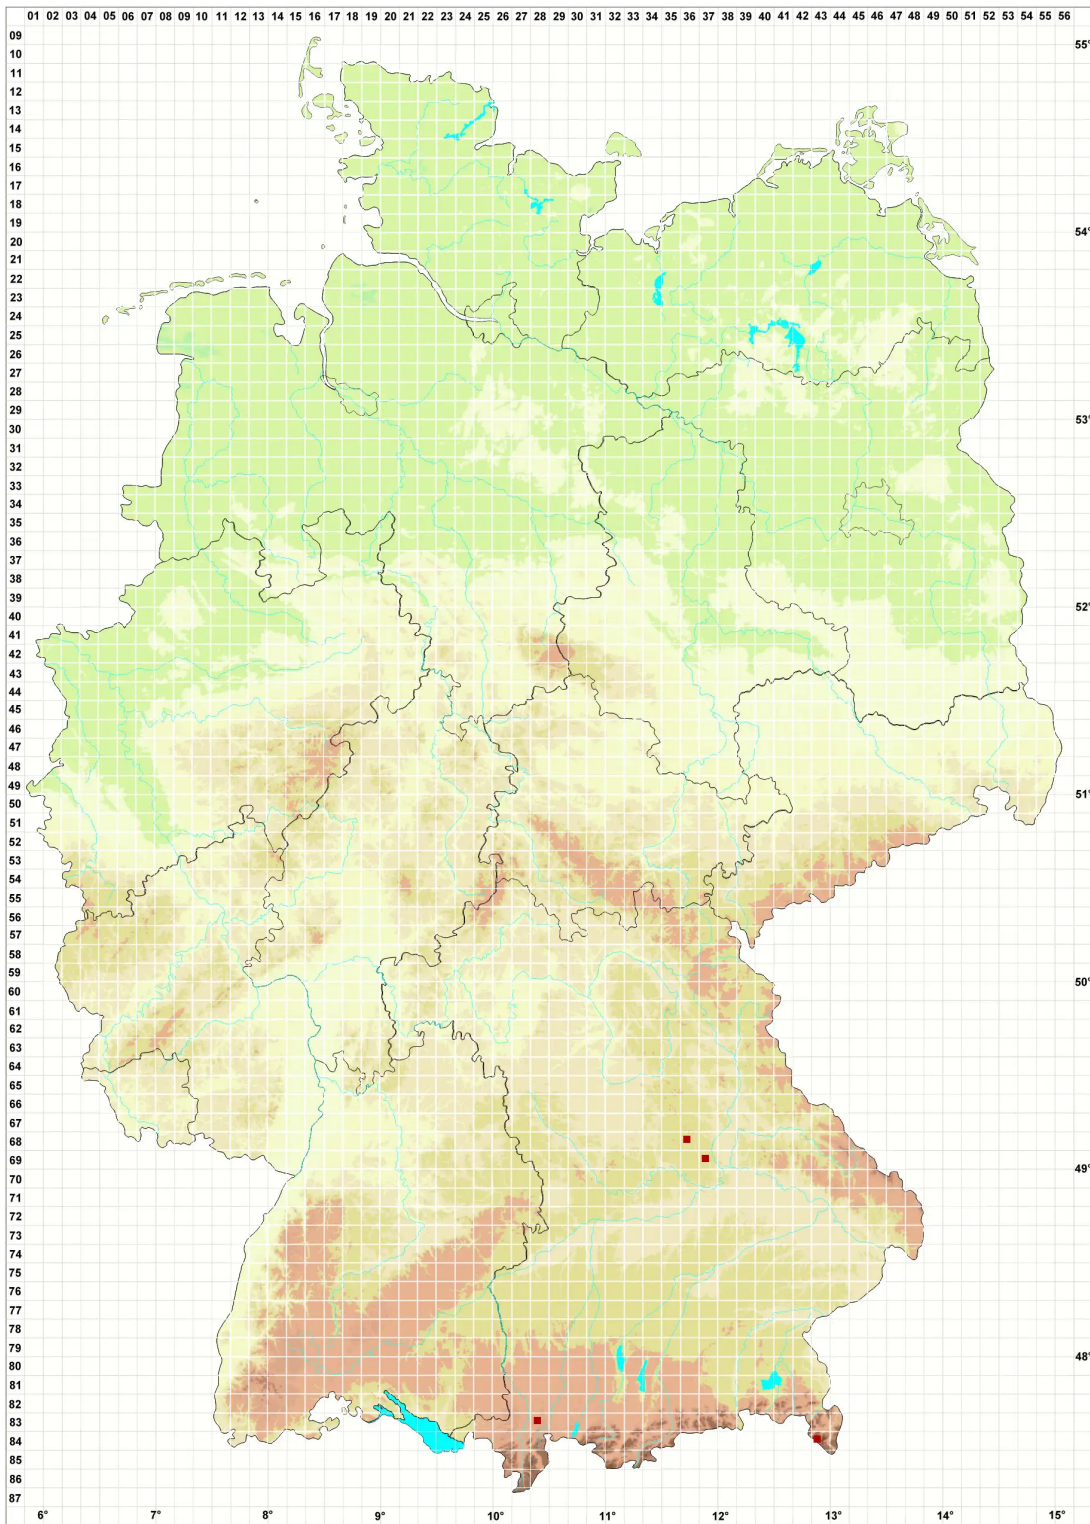

Zwackhiomyces coepulonus (Norm.) Grube & R. Sant.

Legende:

Symbole:

Ausgefülltes Symbol:
Zeitraum von 1980 bis heute (Aktuelle Angabe)

Leeres Symbol:
Zeitraum vor 1980 (Altangabe)

Quadrat: Herbarbeleg