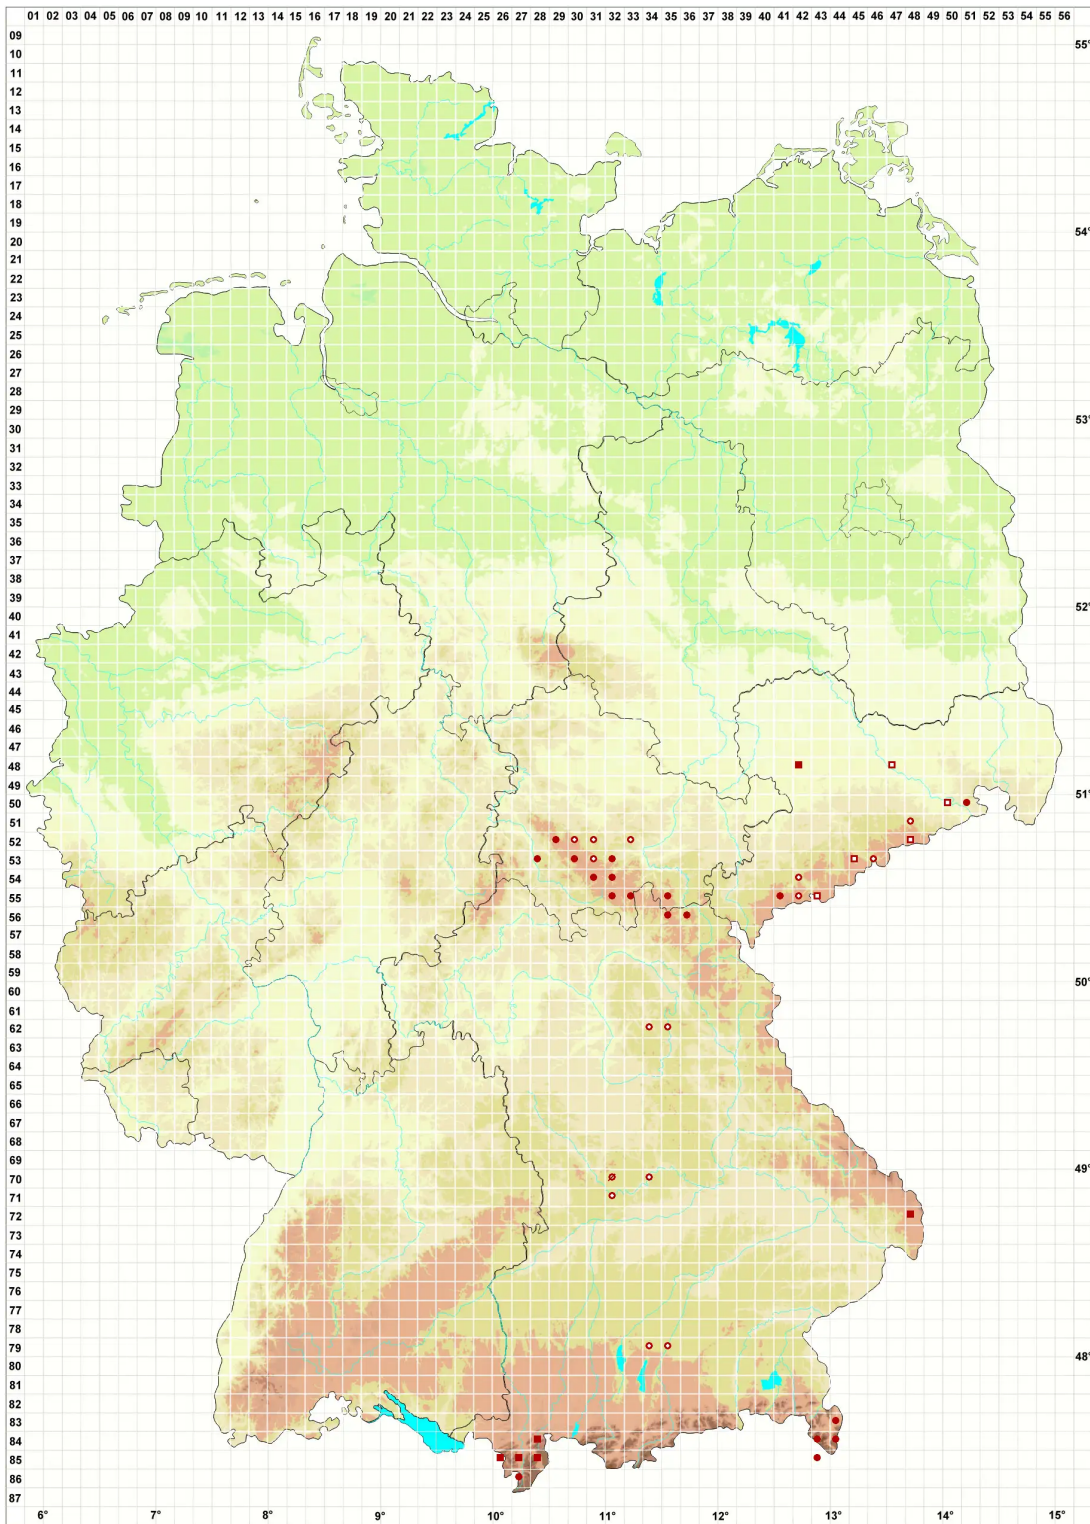

Xylographa parallela (Ach.) Fr.

Gewöhnliche Holzschrifflechte

Legende:

Symbole:

Ausgefülltes Symbol:
Zeitraum von 1980 bis heute (Aktuelle Angabe)

Leeres Symbol:
Zeitraum vor 1980 (Altangabe)

Quadrat: Herbarbeleg