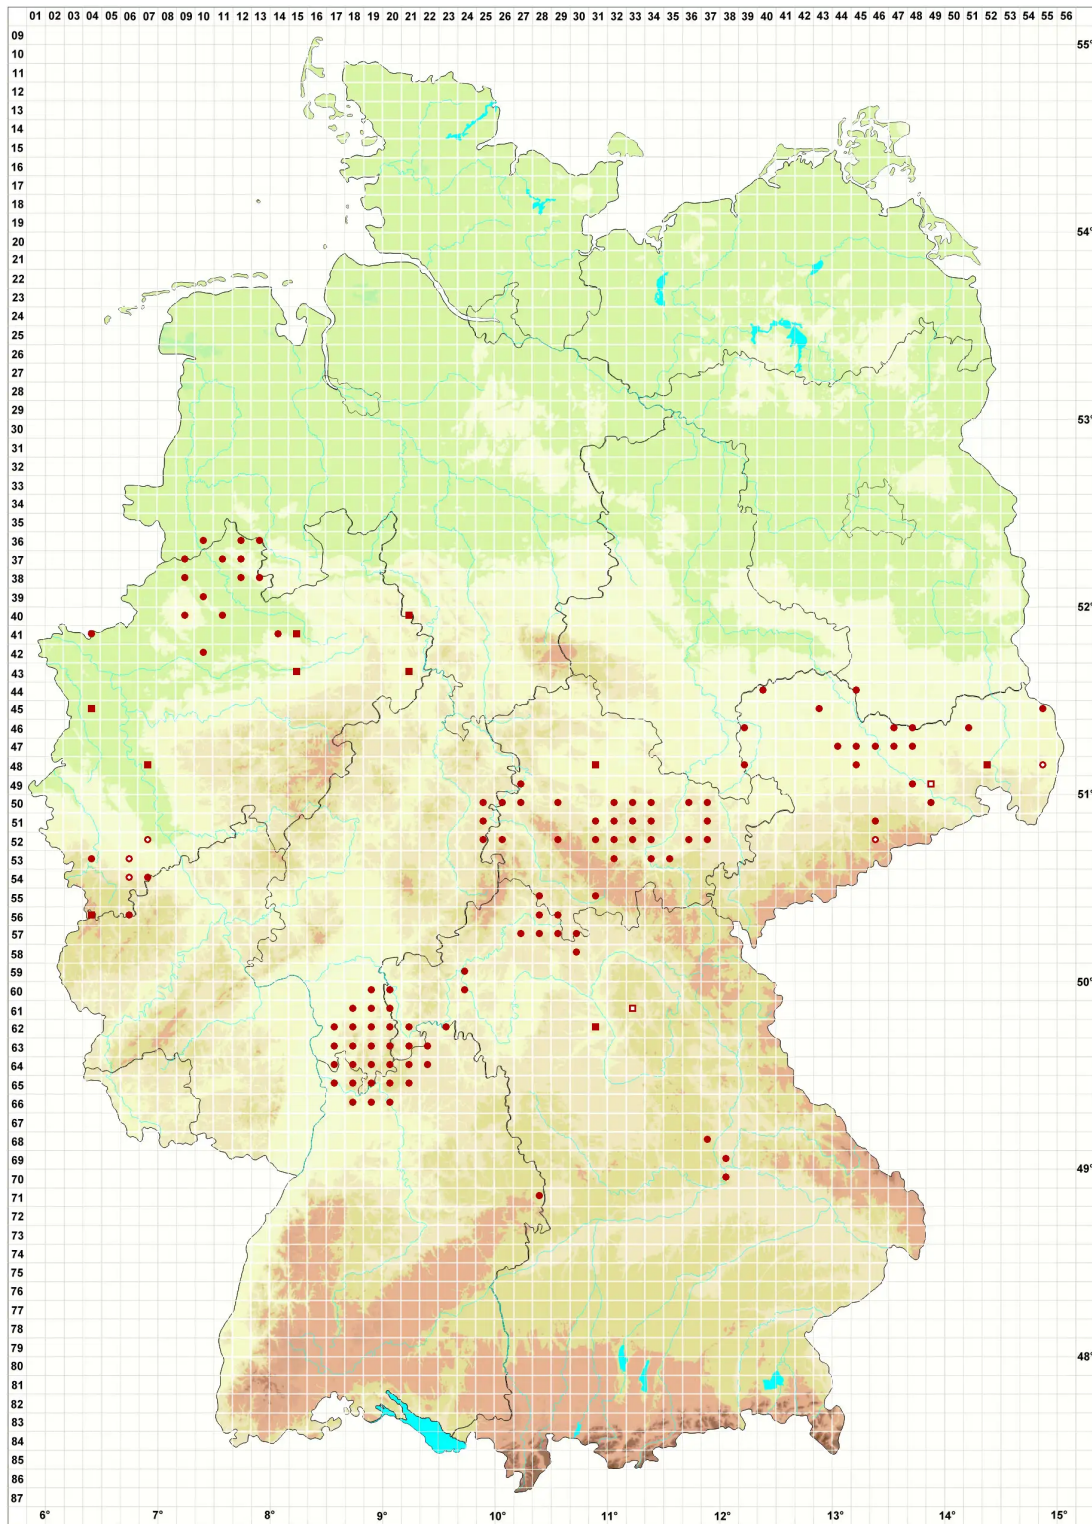

Xanthoria calcicola Oksner

Kalk-Gelbflechte

Legende:

Symbole:

Ausgefülltes Symbol:
Zeitraum von 1980 bis heute (Aktuelle Angabe)

Leeres Symbol:
Zeitraum vor 1980 (Altangabe)

Quadrat: Herbarbeleg