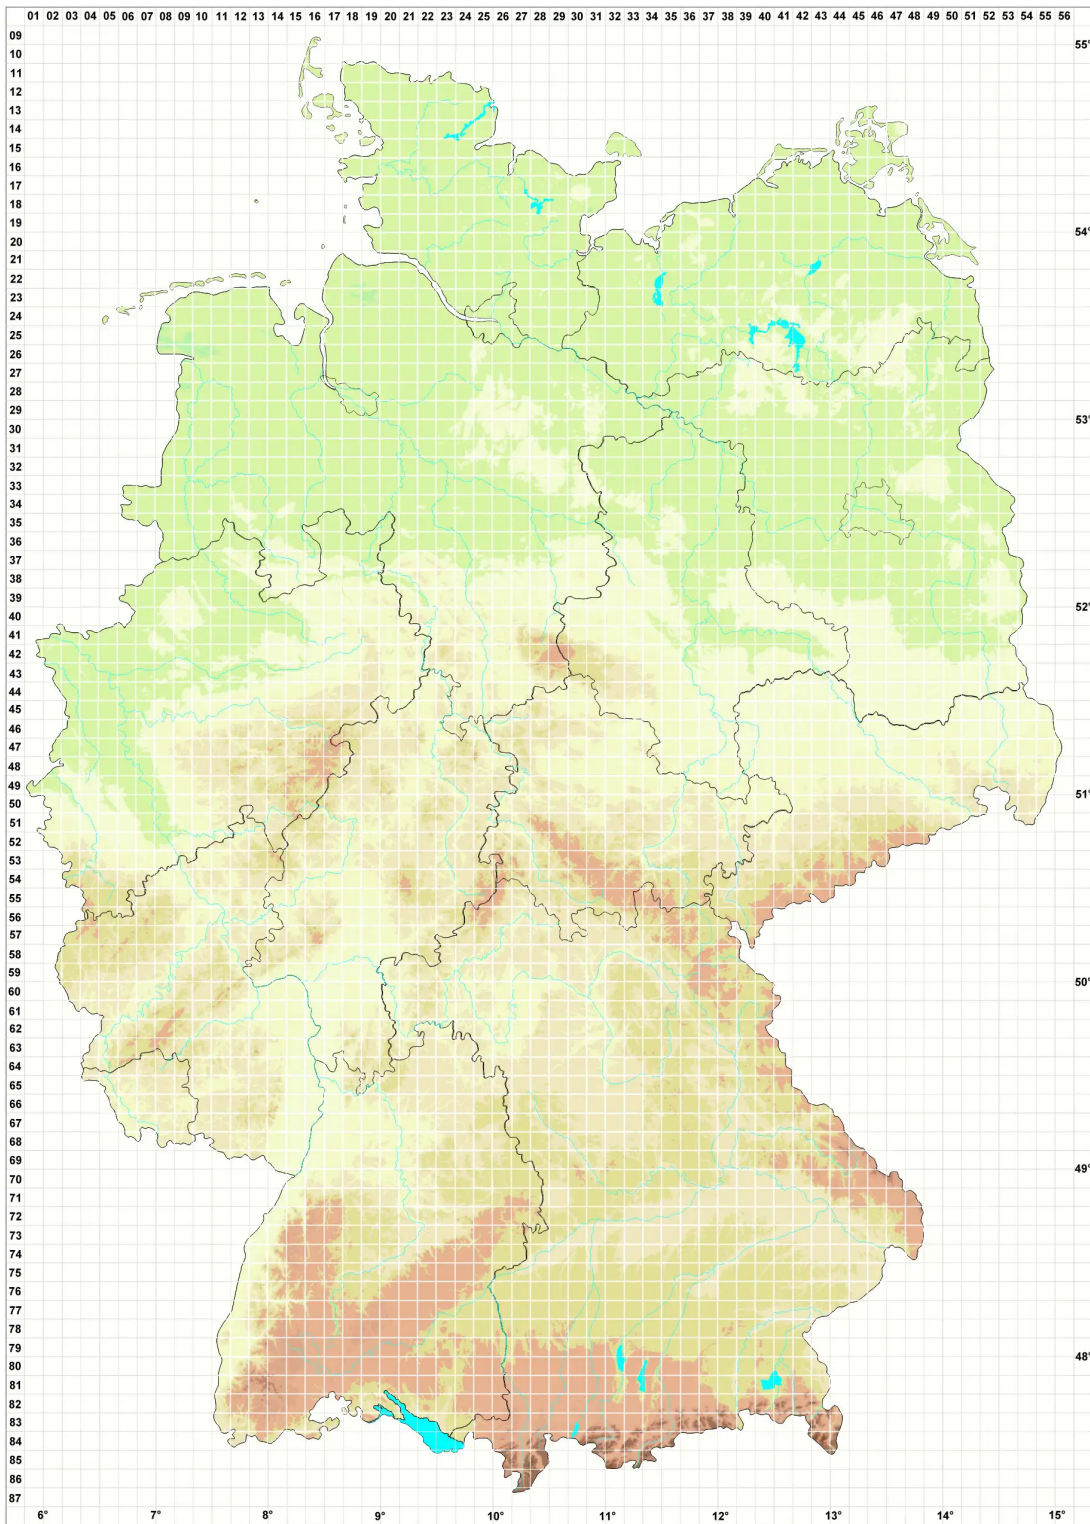

Caloplaca marmorata (Bagl.) Jatta

Marmor-Schönfleck

Legende:

Symbole:

Ausgefülltes Symbol:
Zeitraum von 1980 bis heute (Aktuelle Angabe)

Leeres Symbol:
Zeitraum vor 1980 (Altangabe)

Quadrat: Herbarbeleg