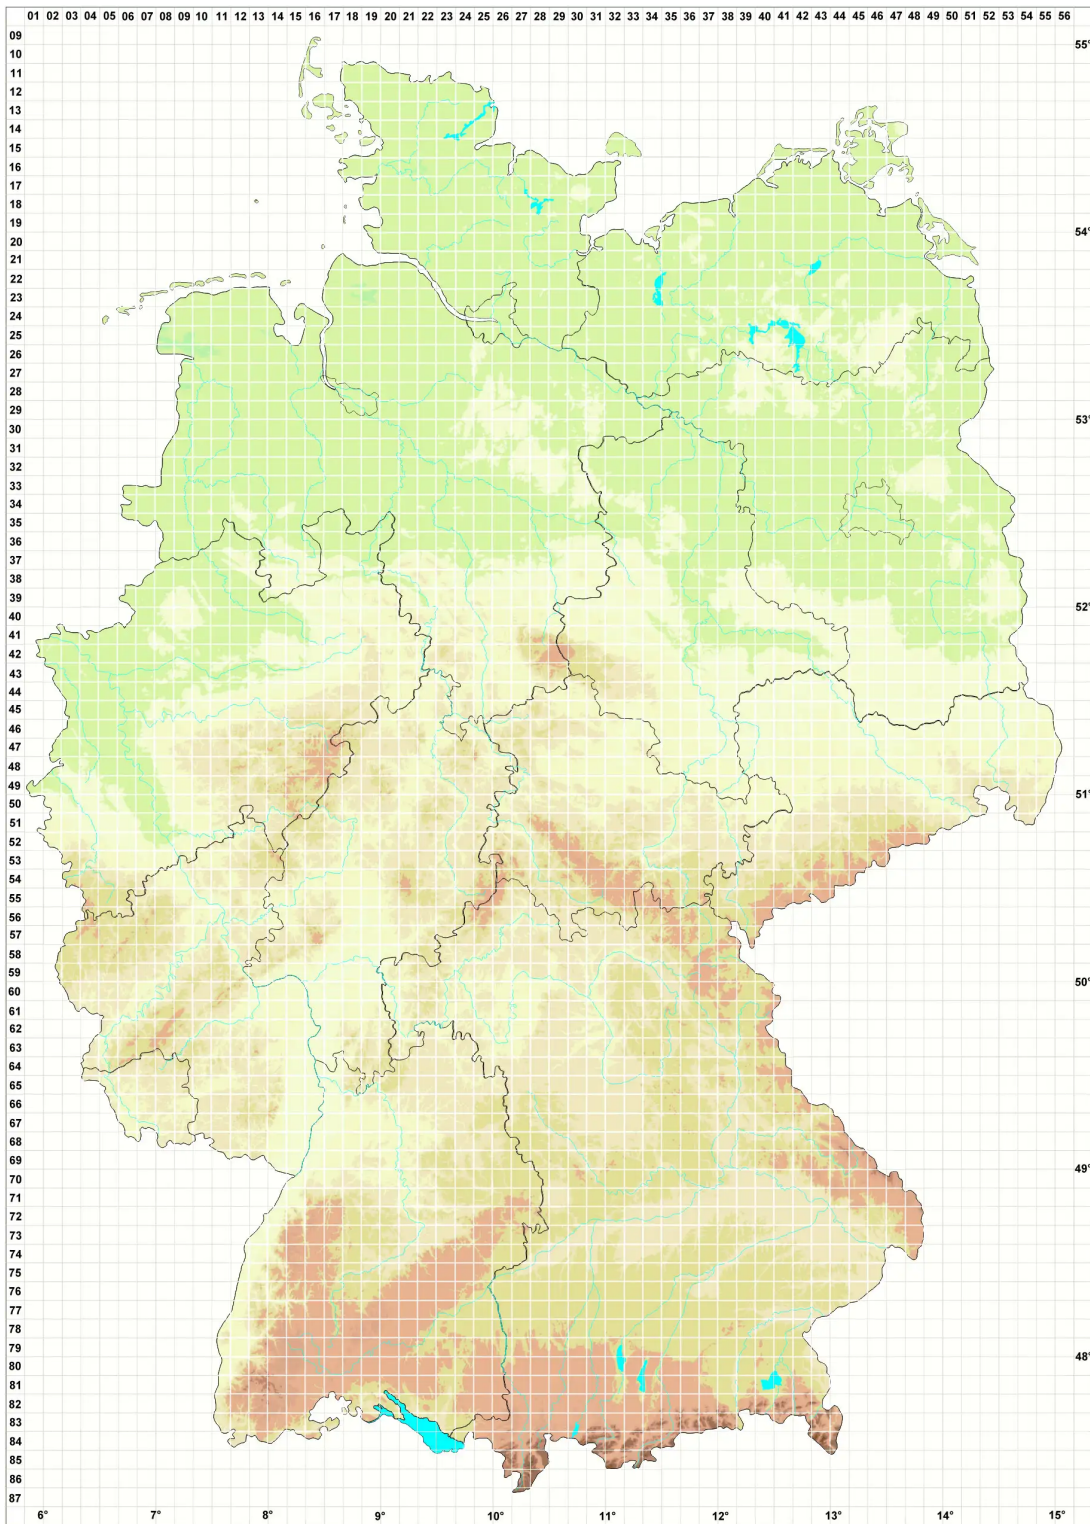

Verrucaria paulula Zschacke

Helgoländer Meereswarzenflechte

Legende:

Symbole:

Ausgefülltes Symbol:
Zeitraum von 1980 bis heute (Aktuelle Angabe)

Leeres Symbol:
Zeitraum vor 1980 (Altangabe)

Quadrat: Herbarbeleg