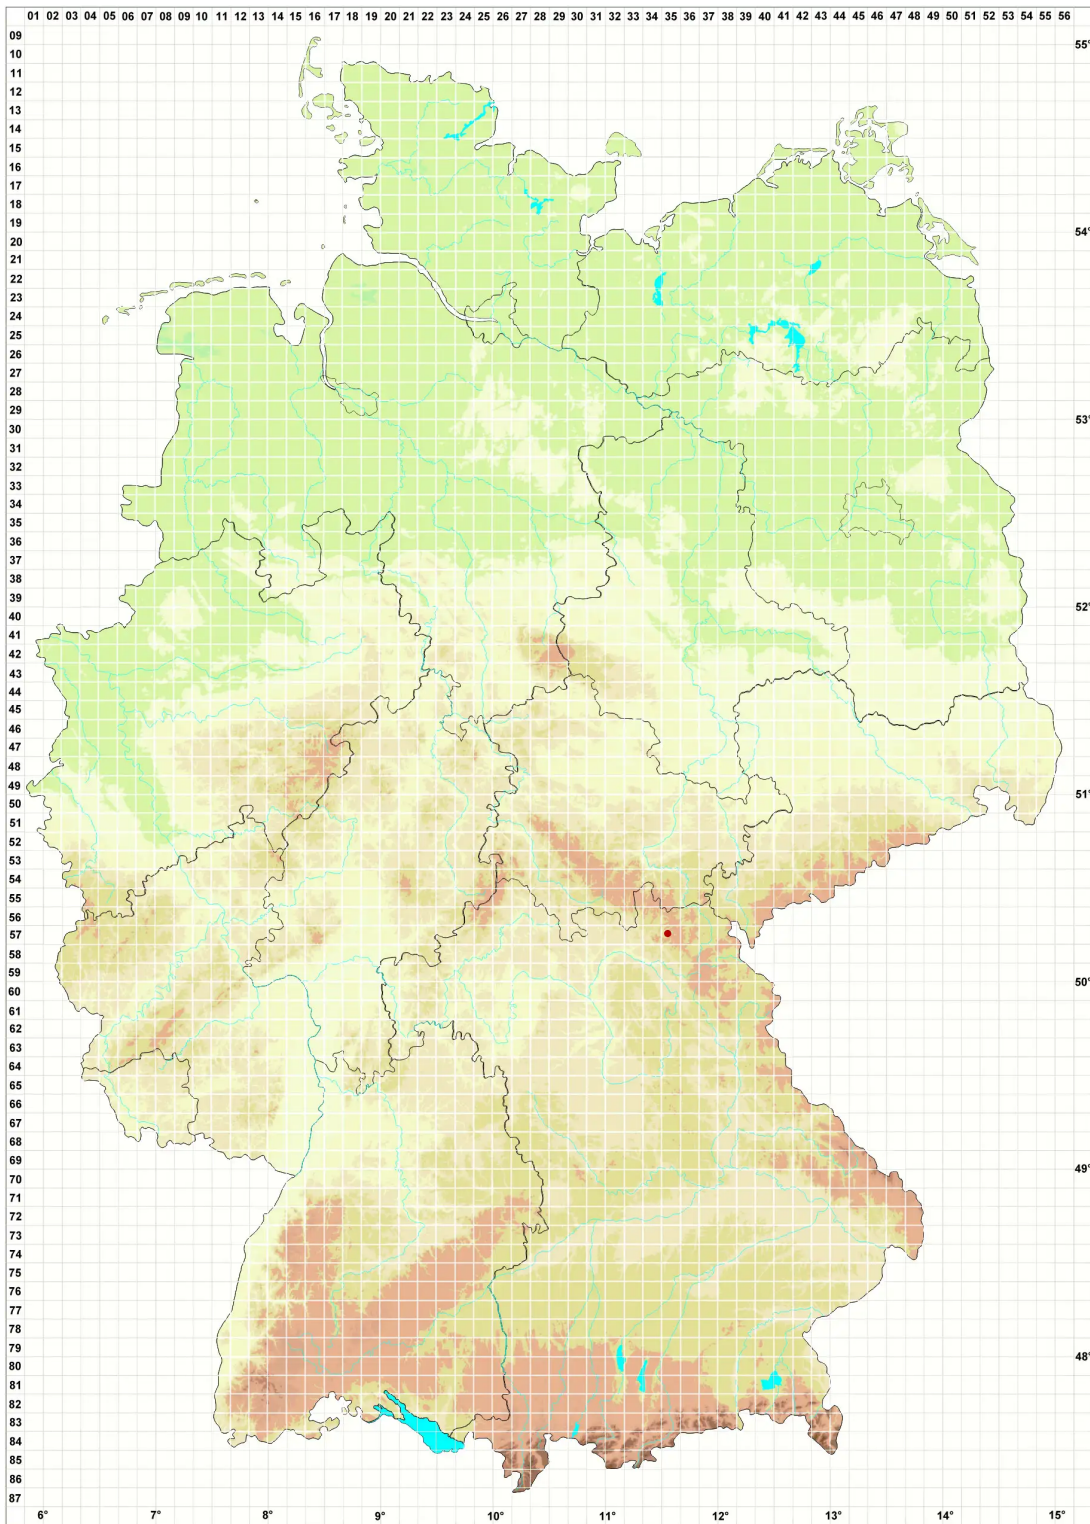

Verrucaria consociata Servit

Vergesellschaftete Warzenflechte

Legende:

Symbole:

Ausgefülltes Symbol:
Zeitraum von 1980 bis heute (Aktuelle Angabe)

Leeres Symbol:
Zeitraum vor 1980 (Altangabe)

Quadrat: Herbarbeleg