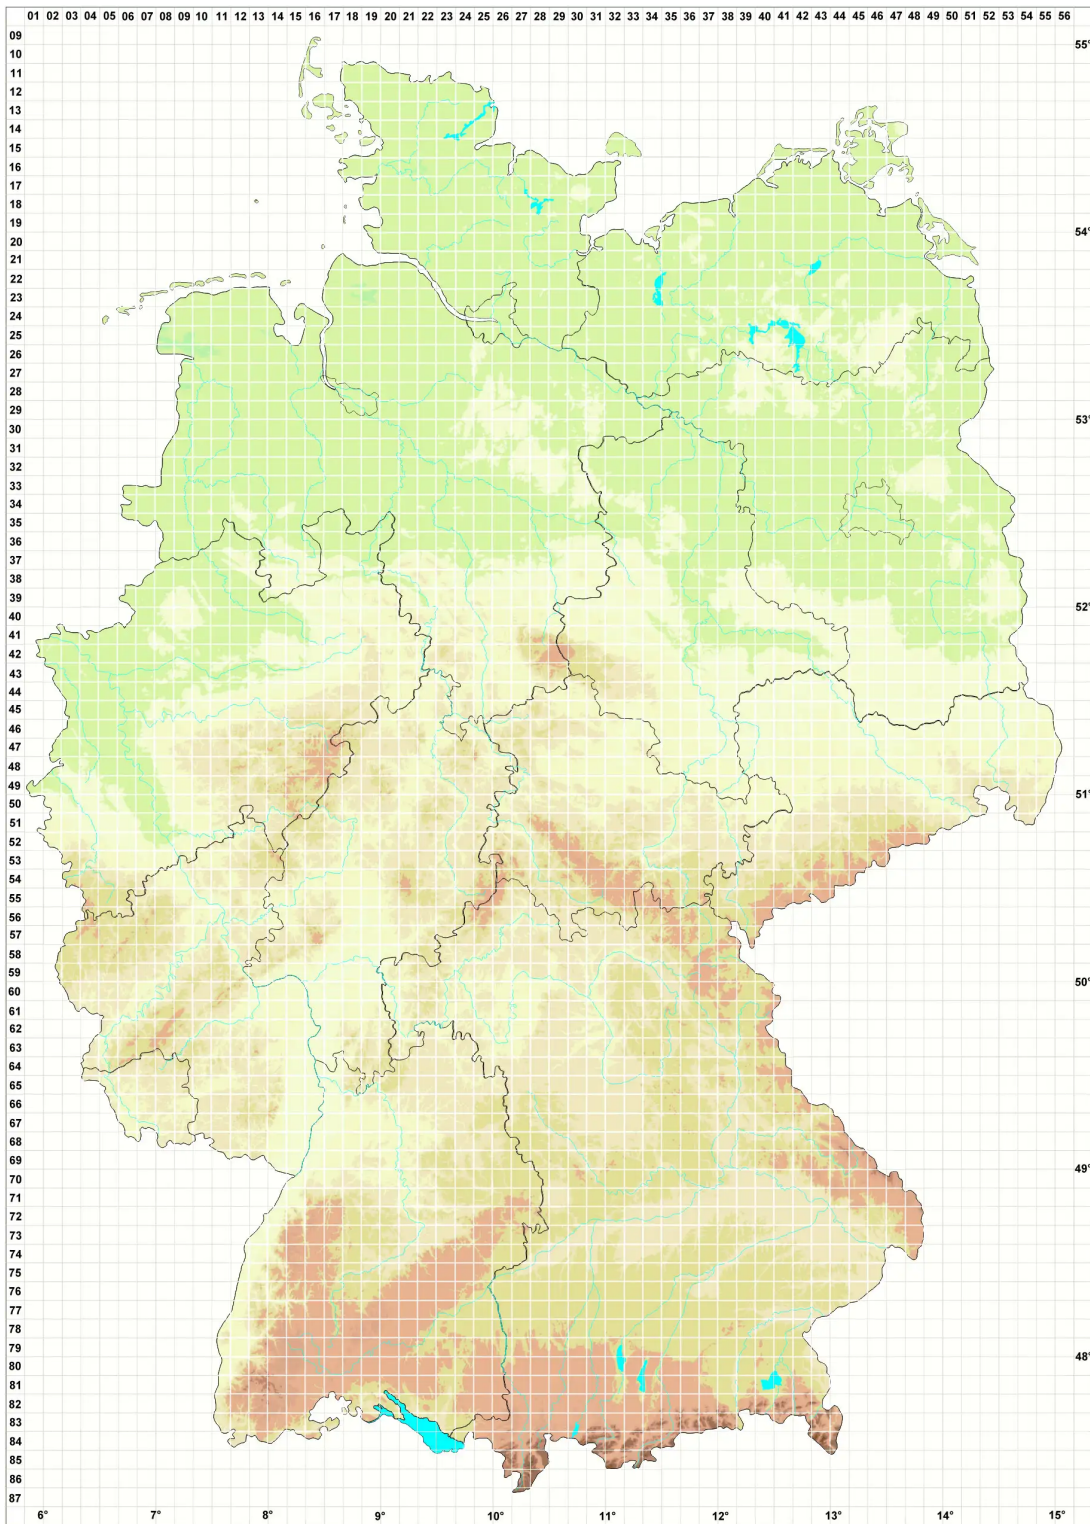

Verrucaria cernaensis Zschacke

Cerna-Warzenflechte

Legende:

Symbole:

Ausgefülltes Symbol:
Zeitraum von 1980 bis heute (Aktuelle Angabe)

Leeres Symbol:
Zeitraum vor 1980 (Altangabe)

Quadrat: Herbarbeleg