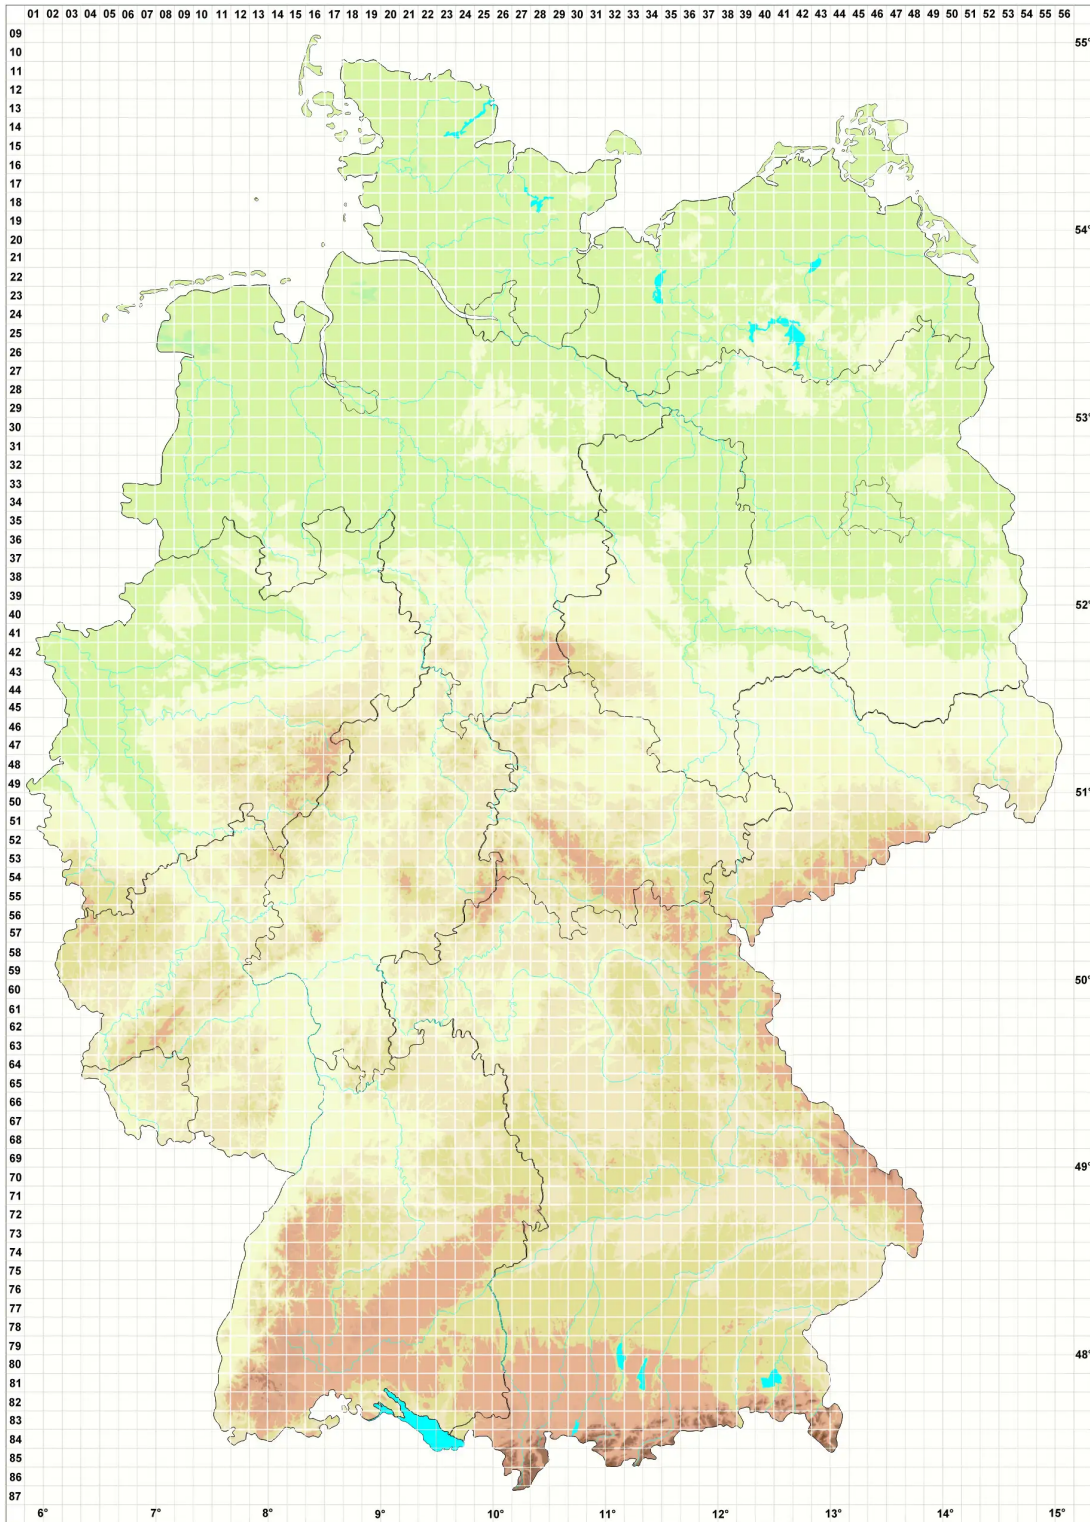

# Usnocetraria M. J. Lai & J. C. Wei

## Moosflechten

### Legende:

#### Symbole:

Ausgefülltes Symbol:  
Zeitraum von 1980 bis heute (Aktuelle Angabe)

Leeres Symbol:  
Zeitraum vor 1980 (Altangabe)

Quadrat: Herbarbeleg