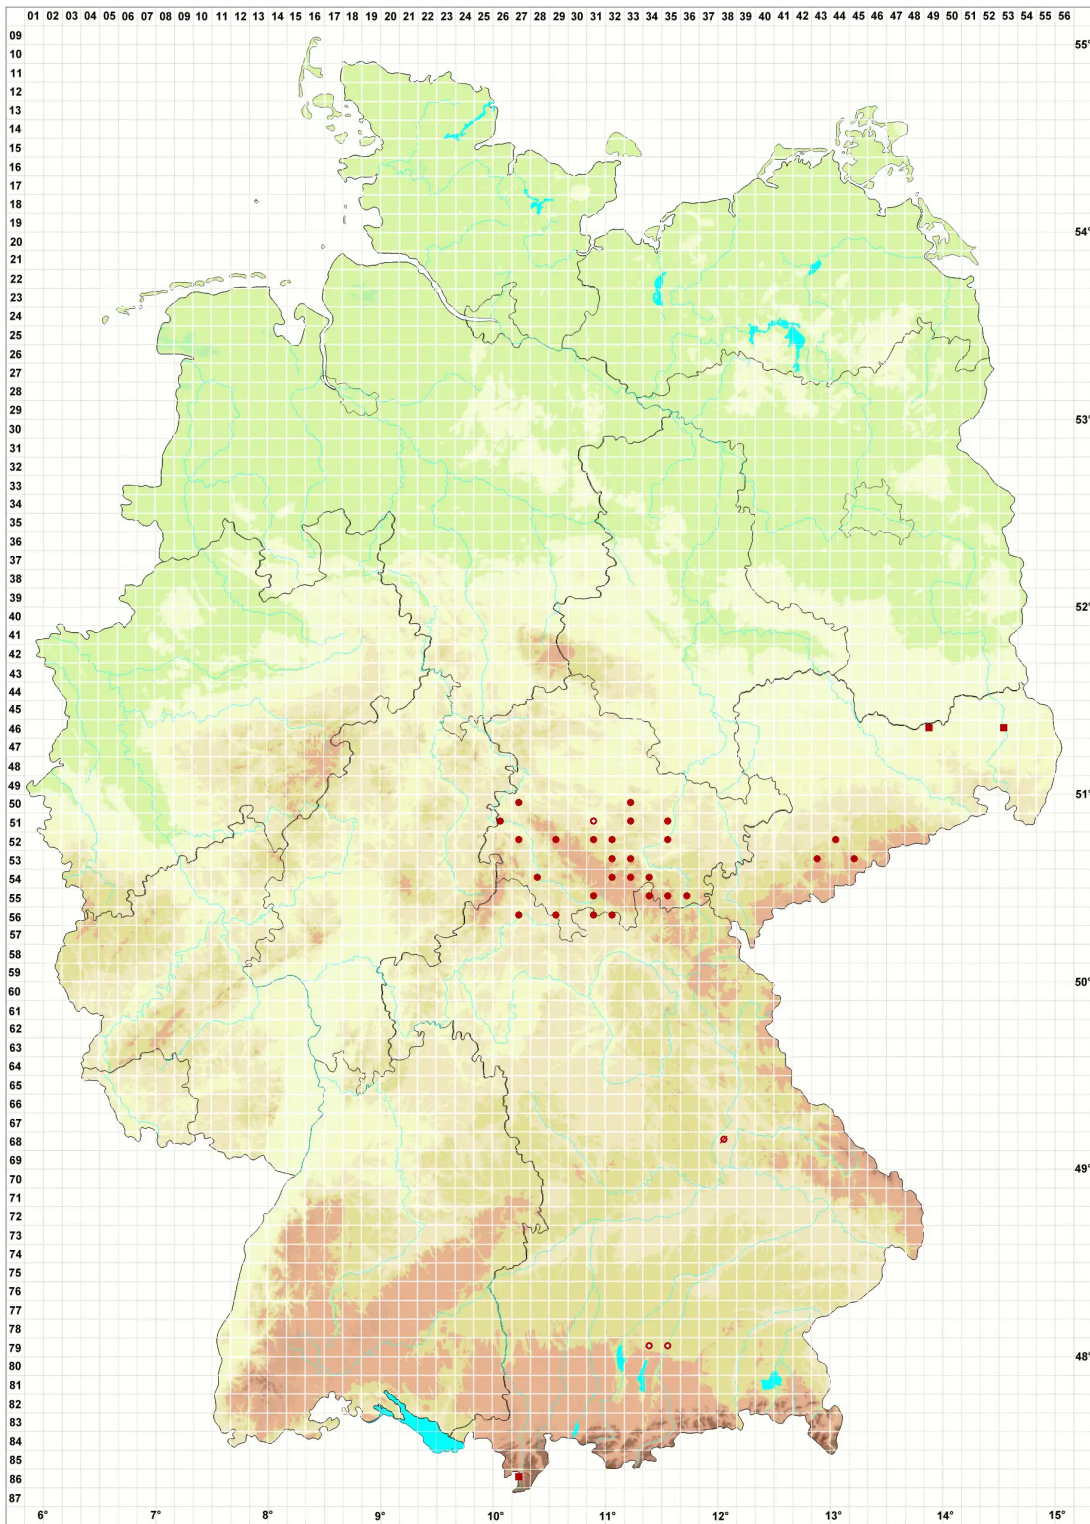

Usnea glabrata (Ach.) Vain.

Glatte Bartflechte

Legende:

Symbole:

Ausgefülltes Symbol:
Zeitraum von 1980 bis heute (Aktuelle Angabe)

Leeres Symbol:
Zeitraum vor 1980 (Altangabe)

Quadrat: Herbarbeleg