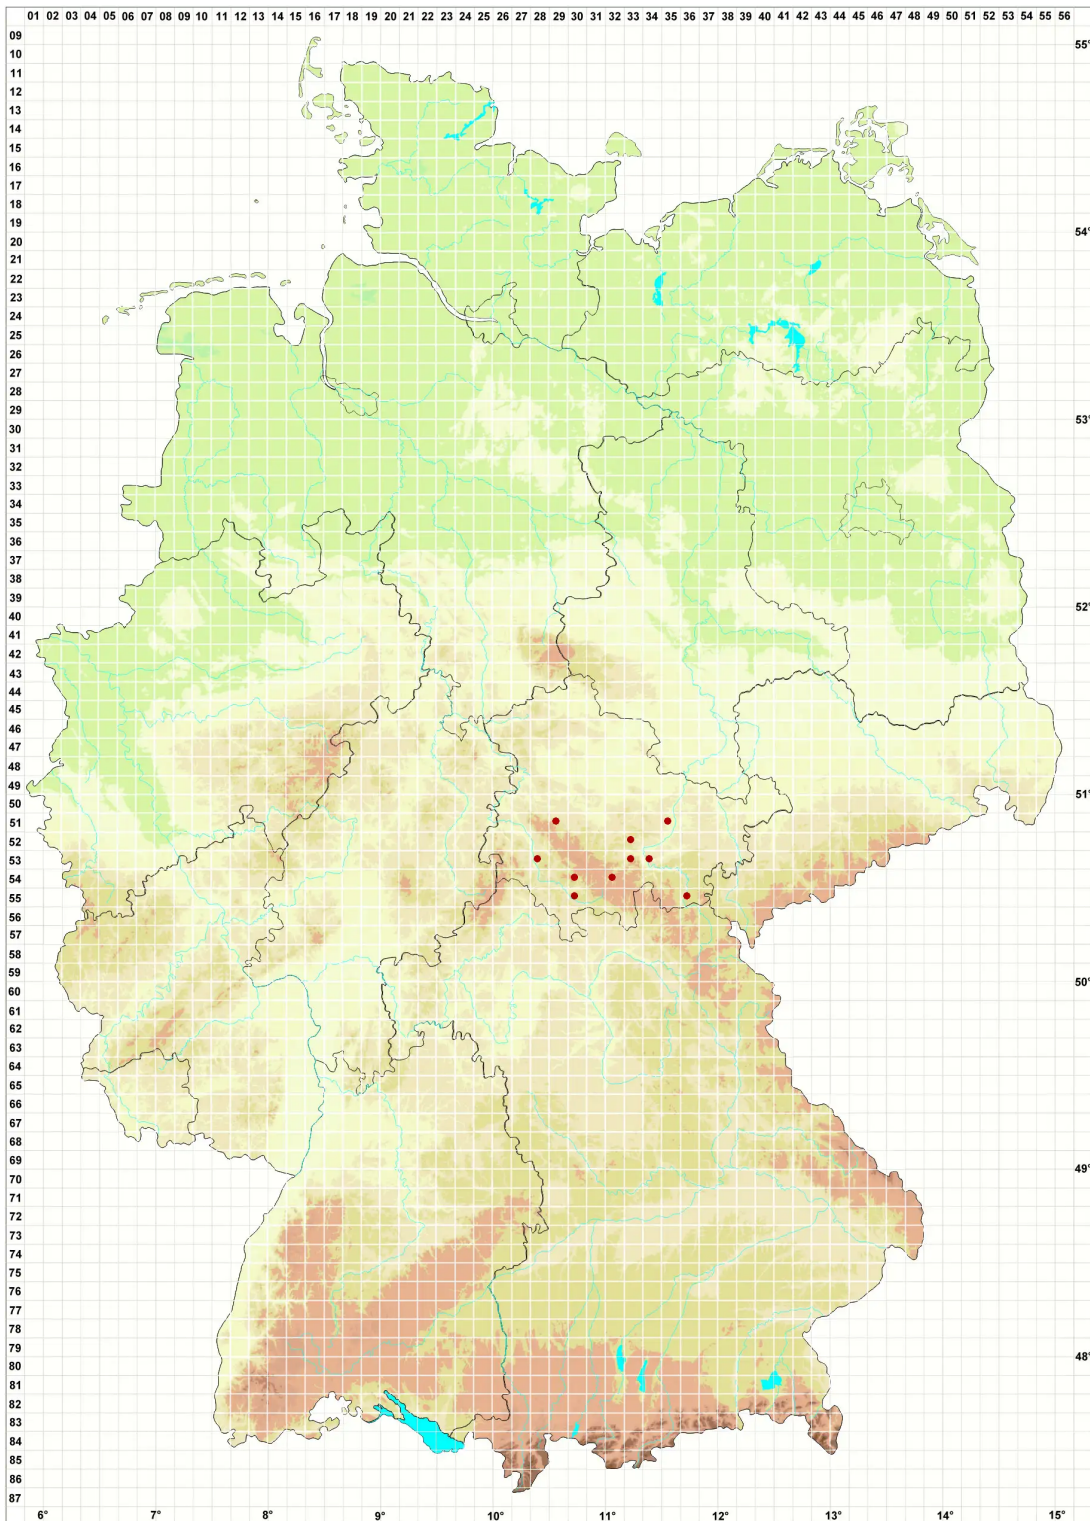

Usnea flavocardia Räsänen

Gelbmarkige Bartflechte

Legende:

Symbole:

Ausgefülltes Symbol:
Zeitraum von 1980 bis heute (Aktuelle Angabe)

Leeres Symbol:
Zeitraum vor 1980 (Altangabe)

Quadrat: Herbarbeleg