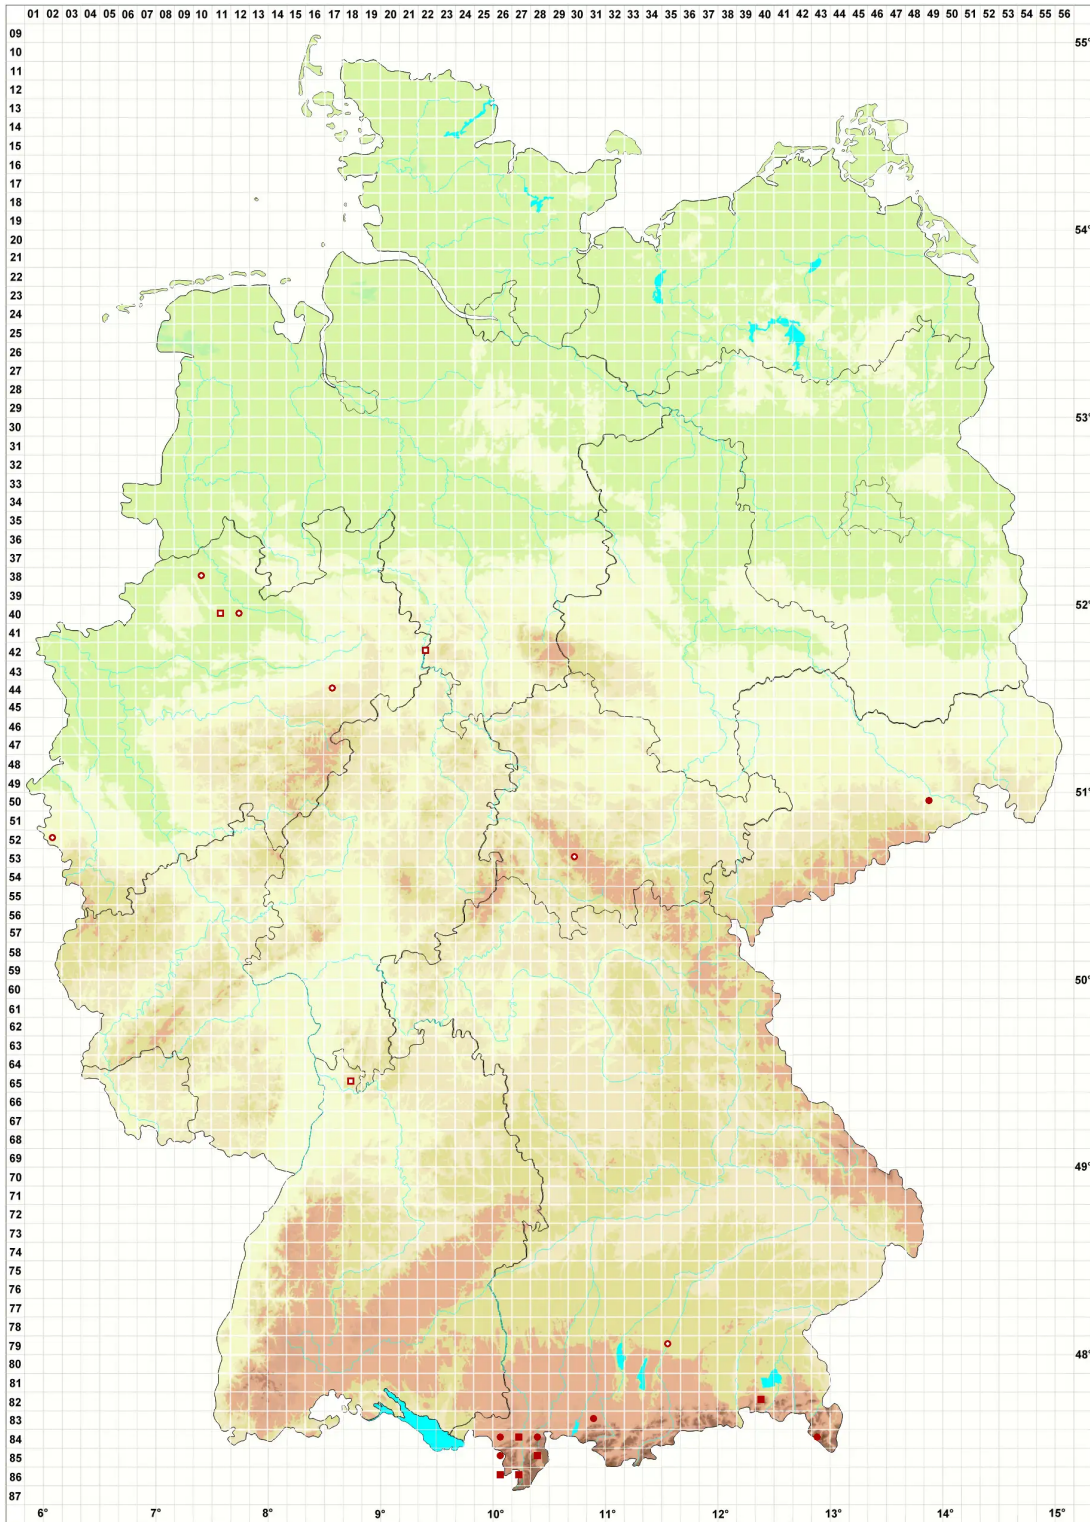

Strigula stigmatella (Ach.) R. C. Harris

Pünktchen-Furchenflechte

Legende:

Symbole:

Ausgefülltes Symbol:
Zeitraum von 1980 bis heute (Aktuelle Angabe)

Leeres Symbol:
Zeitraum vor 1980 (Altangabe)

Quadrat: Herbarbeleg