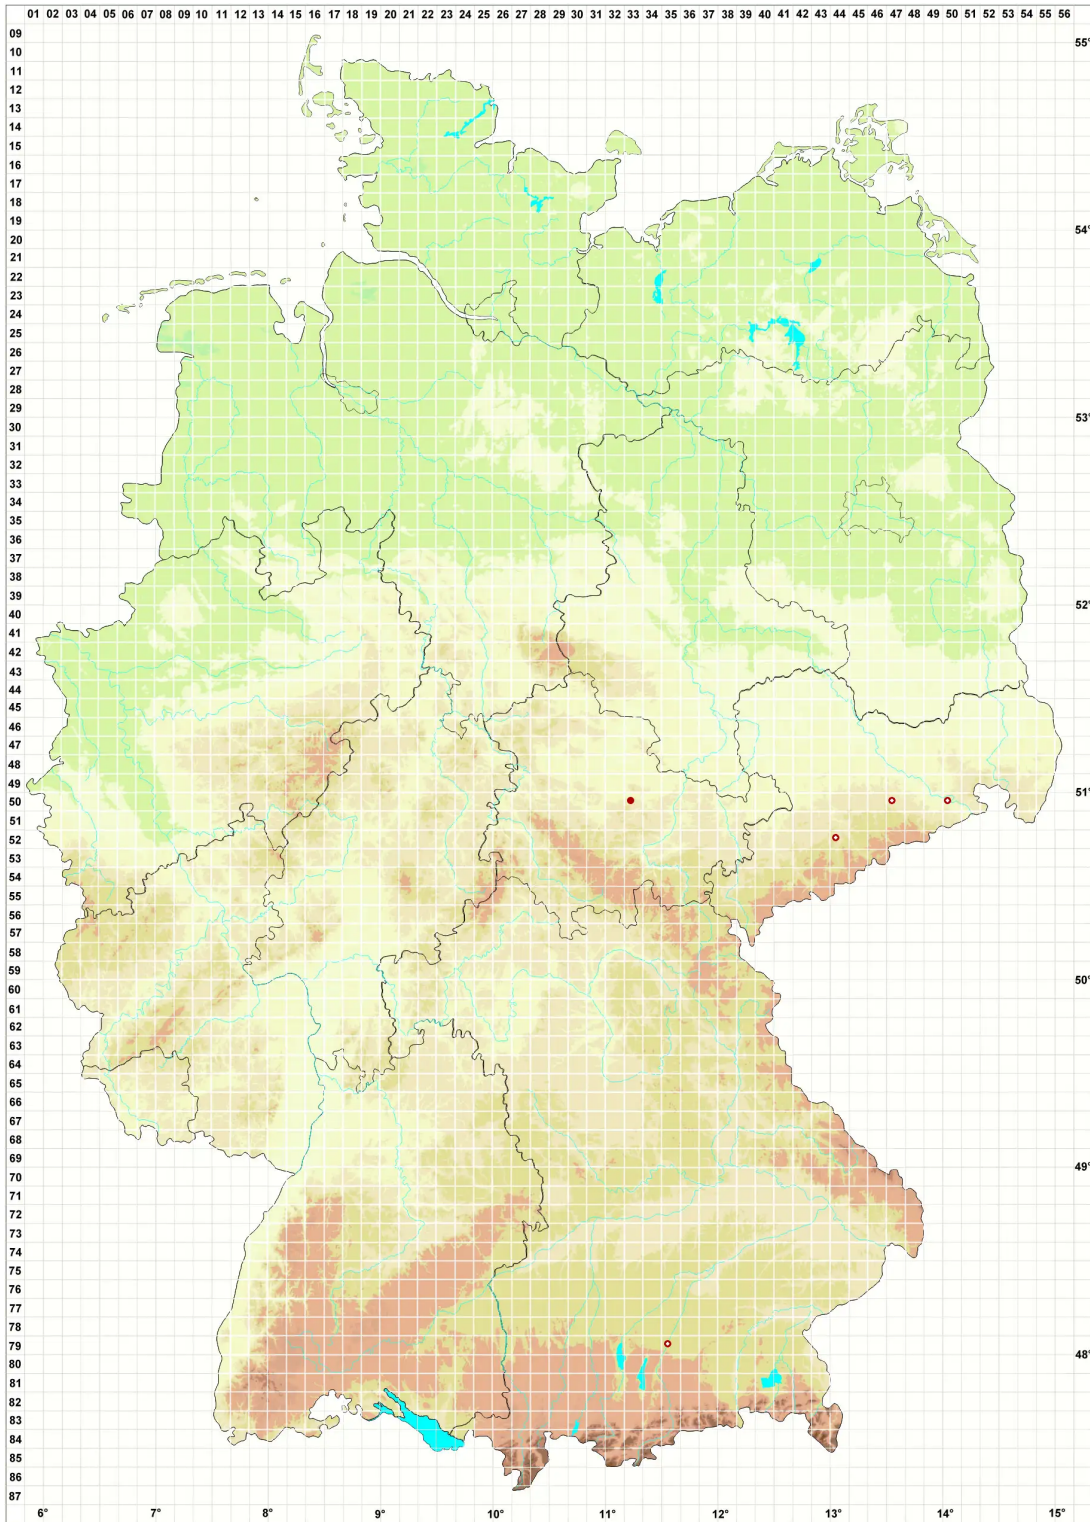

Strigula glabra (A. Massal.) V. Wirth

Kahle Furchenflechte

Legende:

Symbole:

Ausgefülltes Symbol:
Zeitraum von 1980 bis heute (Aktuelle Angabe)

Leeres Symbol:
Zeitraum vor 1980 (Altangabe)

Quadrat: Herbarbeleg