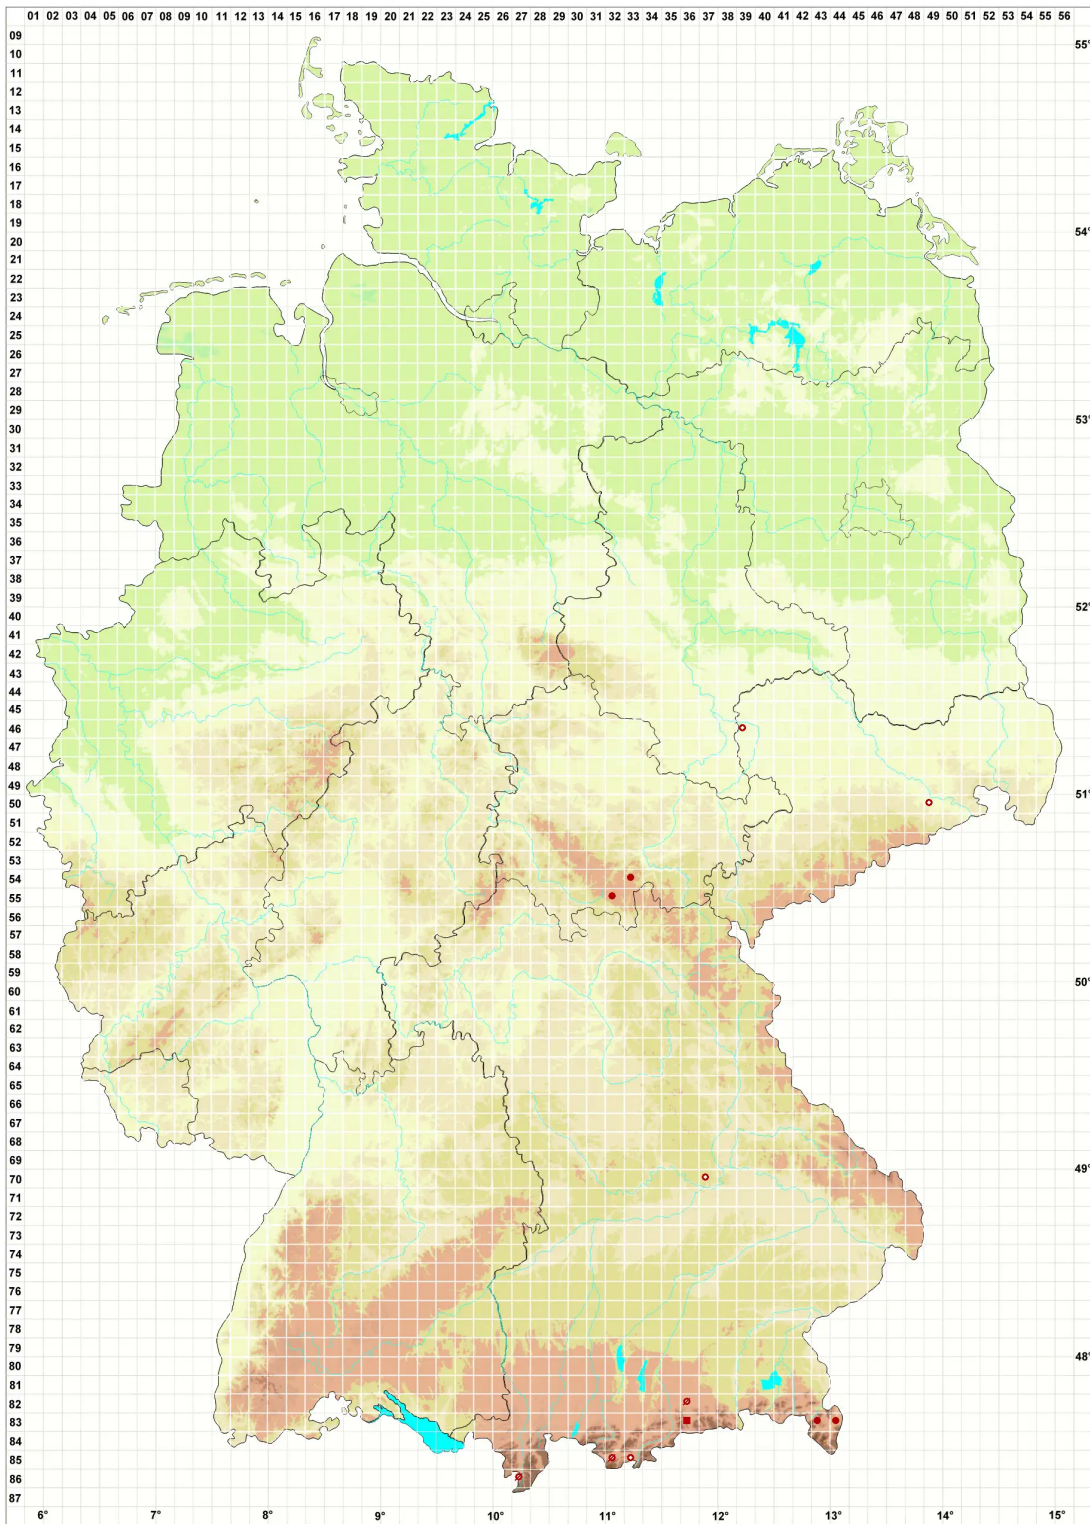

# Stenocybe major (Nyl.) Körb.

## Legende:

### Symbole:

Ausgefülltes Symbol:  
Zeitraum von 1980 bis heute (Aktuelle Angabe)

Leeres Symbol:  
Zeitraum vor 1980 (Altangabe)

Quadrat: Herbarbeleg