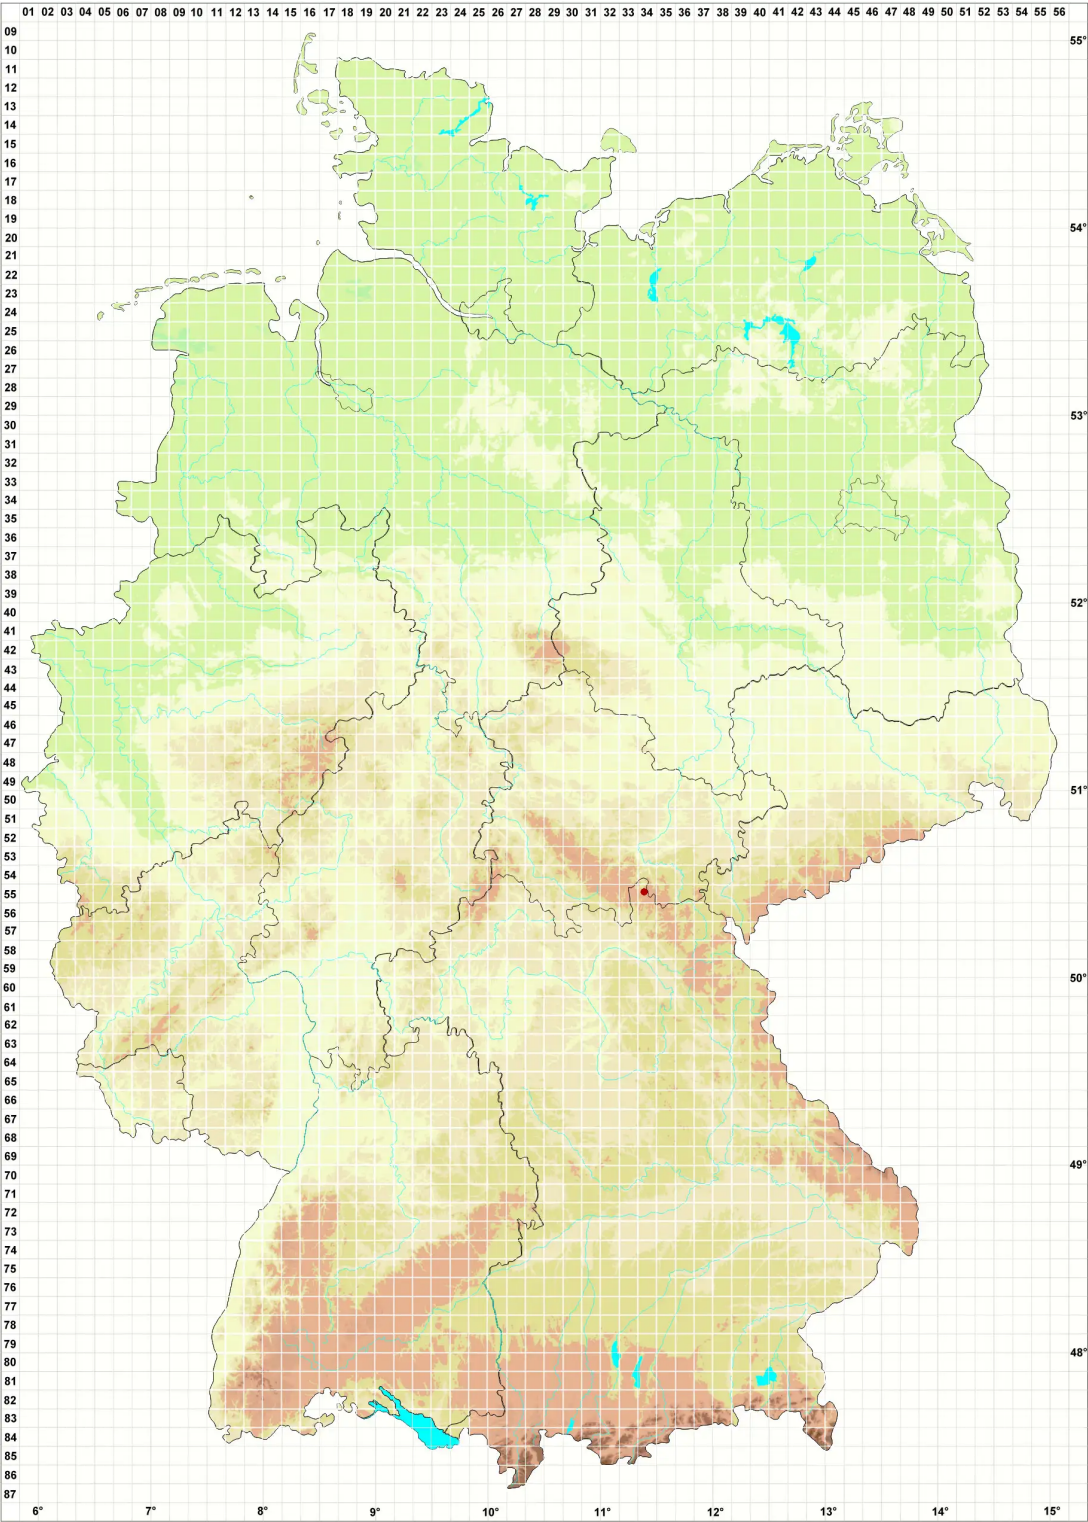

Porina sudetica (Körb.) Lettau

Legende:

- Symbole:**
- Ausgefülltes Symbol:
Zeitraum von 1980 bis heute (Aktuelle Angabe)
 - Leeres Symbol:
Zeitraum vor 1980 (Altangabe)
 - Quadrat: Herbarbeleg