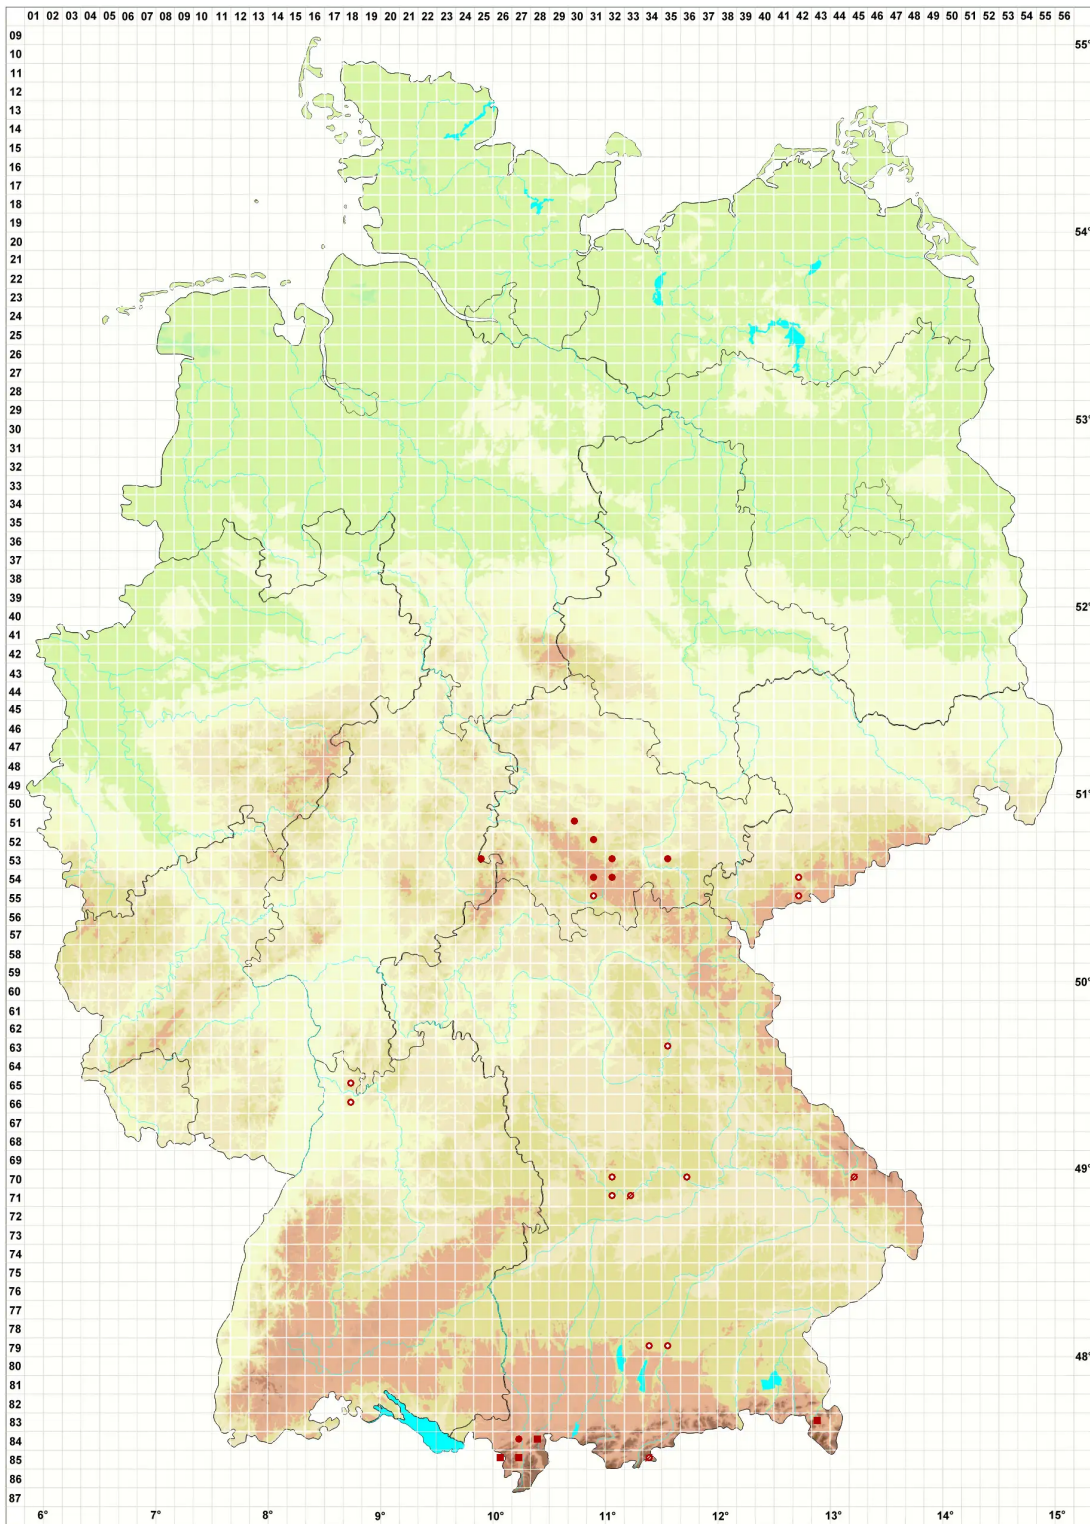

Rinodina sophodes (Ach.) A. Massal.

Griechische Braunsporflechte

Legende:

Symbole:

Ausgefülltes Symbol:
Zeitraum von 1980 bis heute (Aktuelle Angabe)

Leeres Symbol:
Zeitraum vor 1980 (Altangabe)

Quadrat: Herbarbeleg