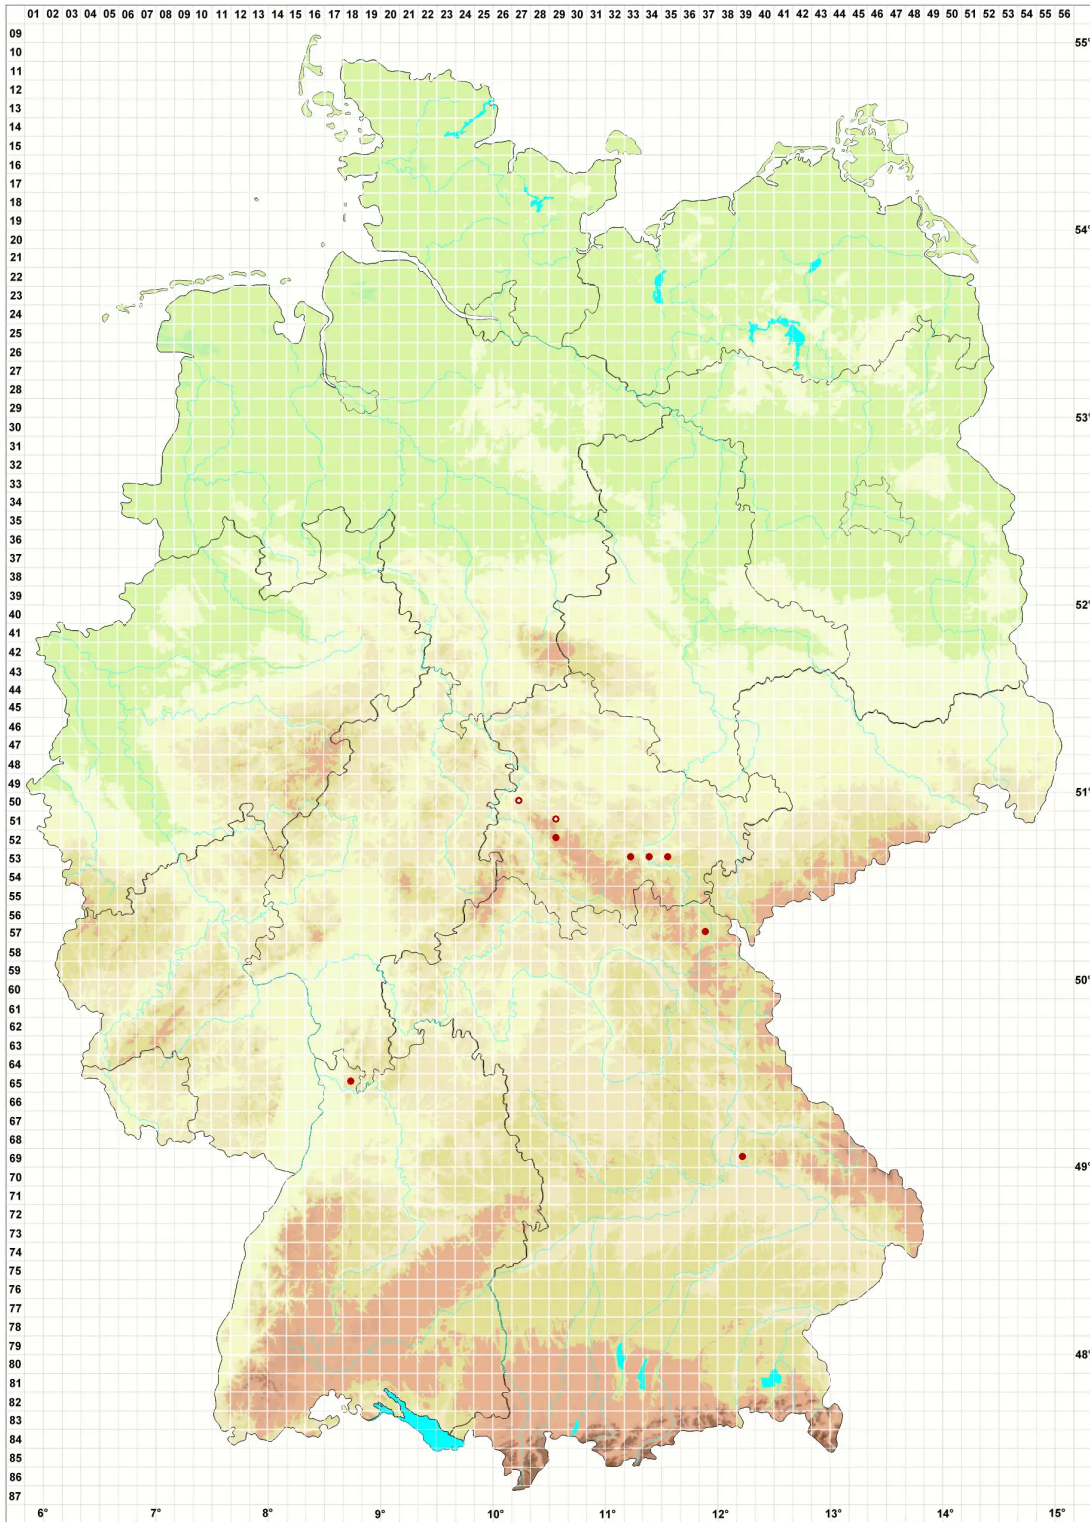

Rinodina aspersa (Borrer) J. R. Laundon

Gesprenkelte Braunsporflechte

Legende:

Symbole:

Ausgefülltes Symbol:
Zeitraum von 1980 bis heute (Aktuelle Angabe)

Leeres Symbol:
Zeitraum vor 1980 (Altangabe)

Quadrat: Herbarbeleg