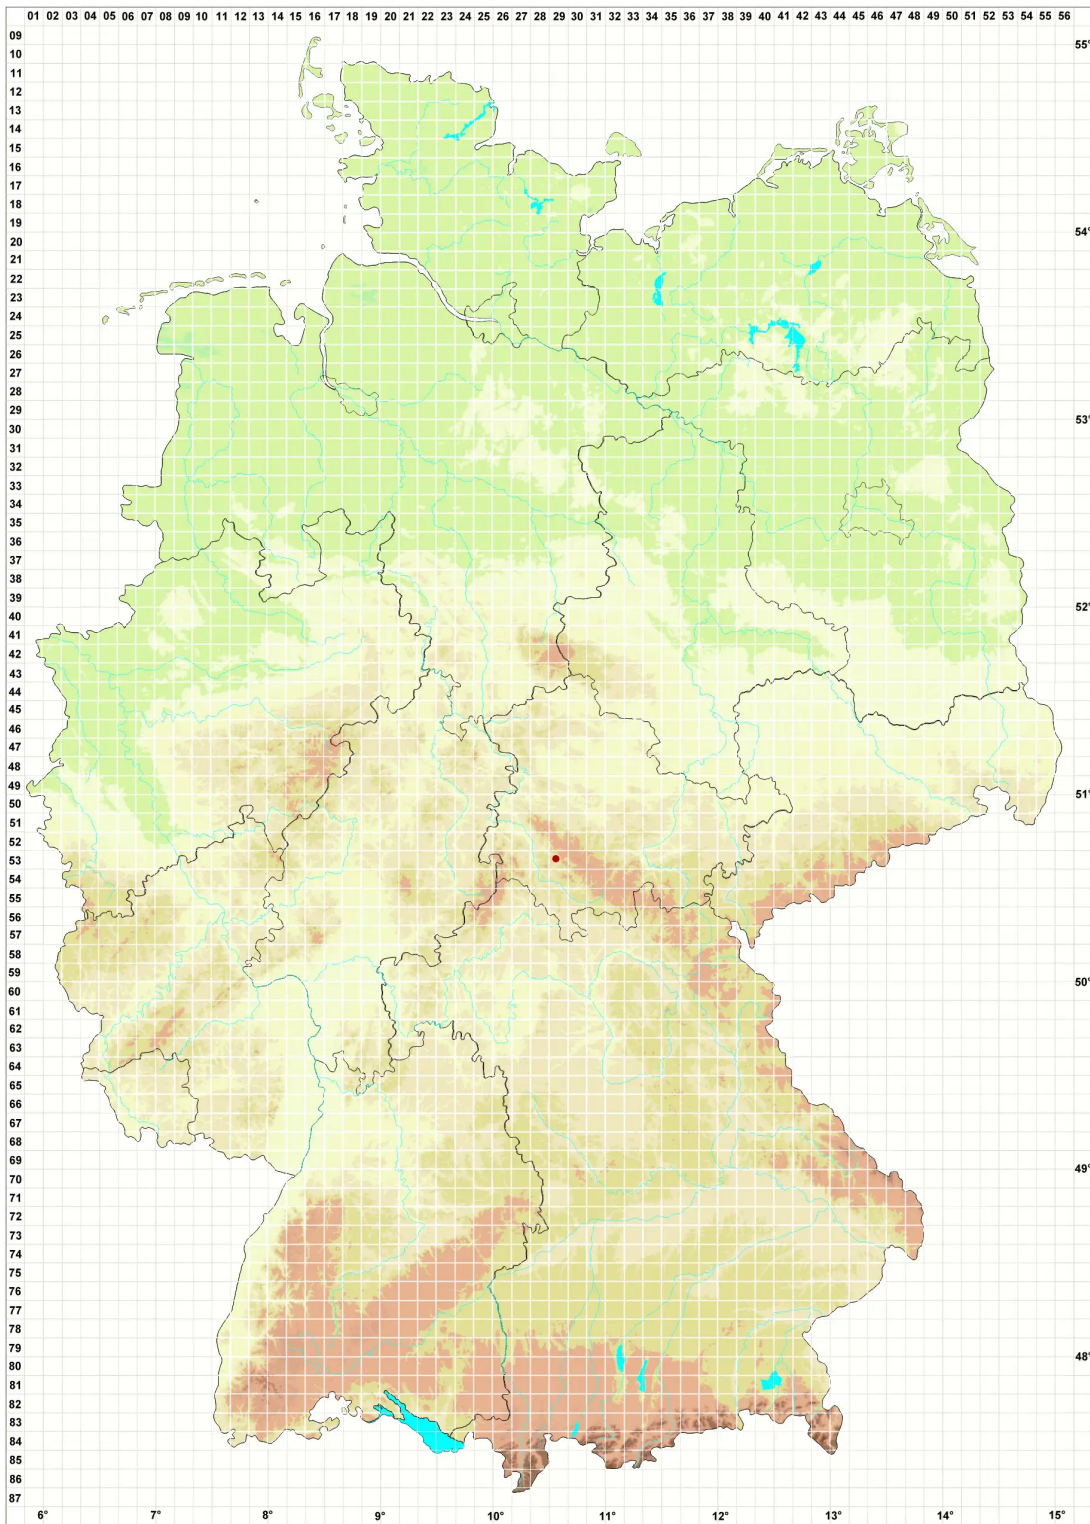

Rhizoplaca melanophthalma (DC.) Leuckert

Variabler Nabelschild

Legende:

Symbole:

Ausgefülltes Symbol:
Zeitraum von 1980 bis heute (Aktuelle Angabe)

Leeres Symbol:
Zeitraum vor 1980 (Altangabe)

Quadrat: Herbarbeleg