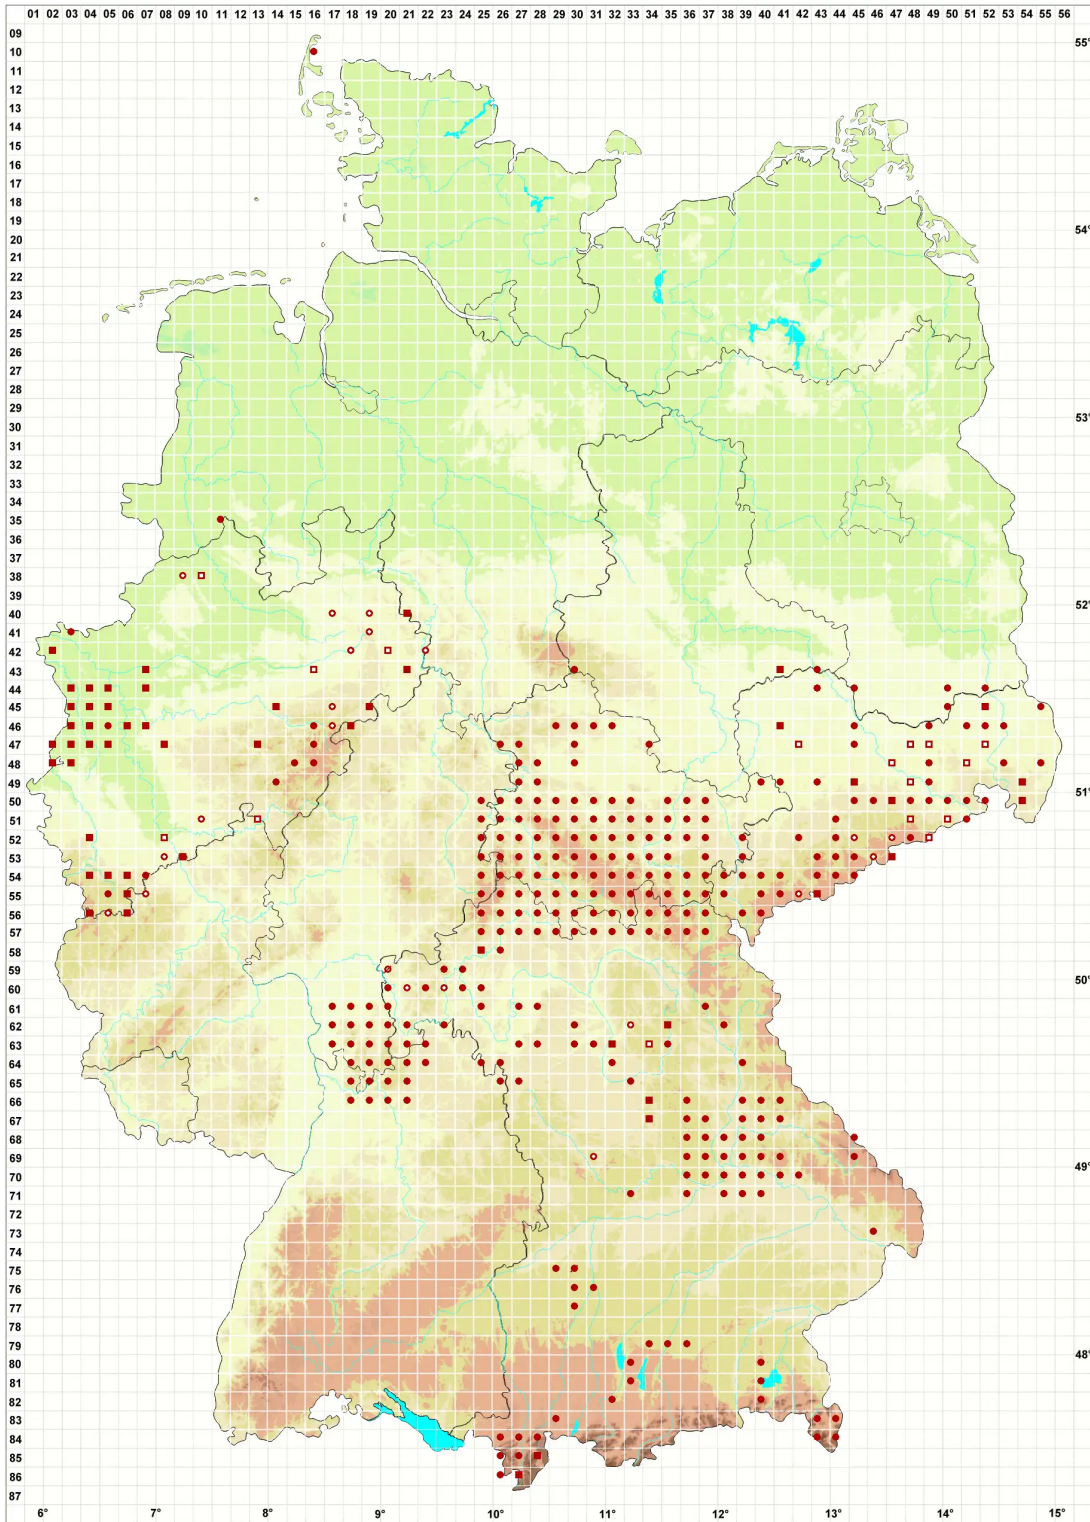

Ramalina farinacea (L.) Ach.

Mehlige Astflechte

Legende:

Symbole:

Ausgefülltes Symbol:
Zeitraum von 1980 bis heute (Aktuelle Angabe)

Leeres Symbol:
Zeitraum vor 1980 (Altangabe)

Quadrat: Herbarbeleg