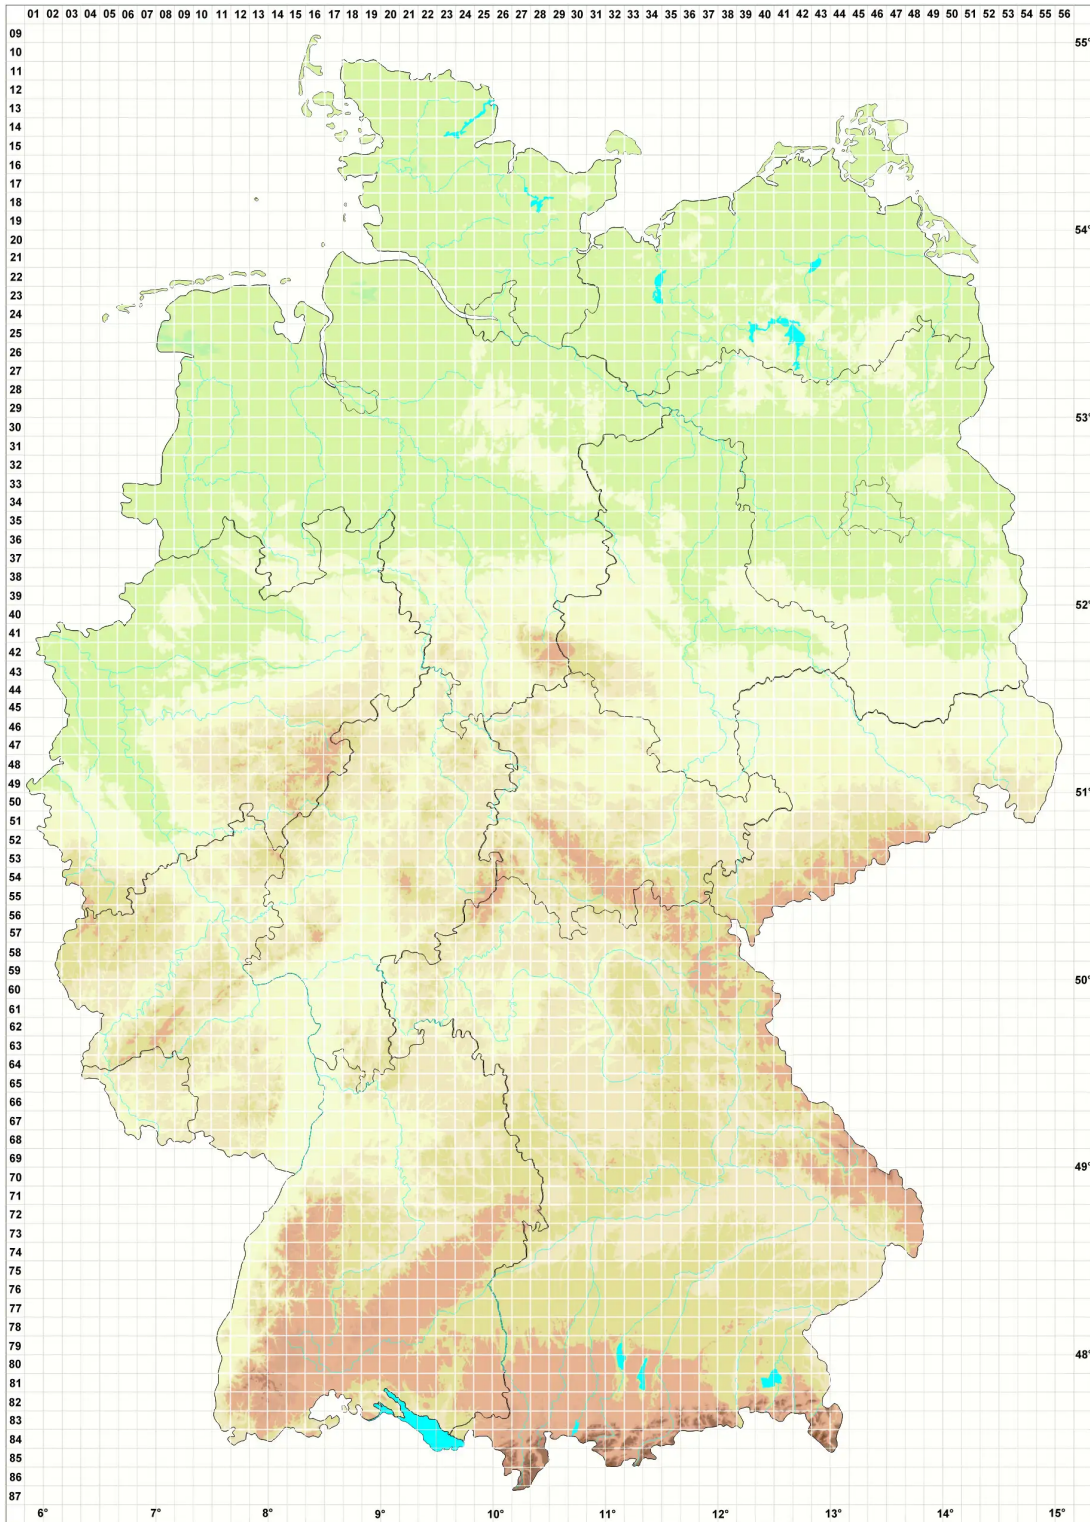

Pyrenocarpon Trevis.

Uferteerfleck-Flechten

Legende:

Symbole:

Ausgefülltes Symbol:
Zeitraum von 1980 bis heute (Aktuelle Angabe)

Leeres Symbol:
Zeitraum vor 1980 (Altangabe)

Quadrat: Herbarbeleg