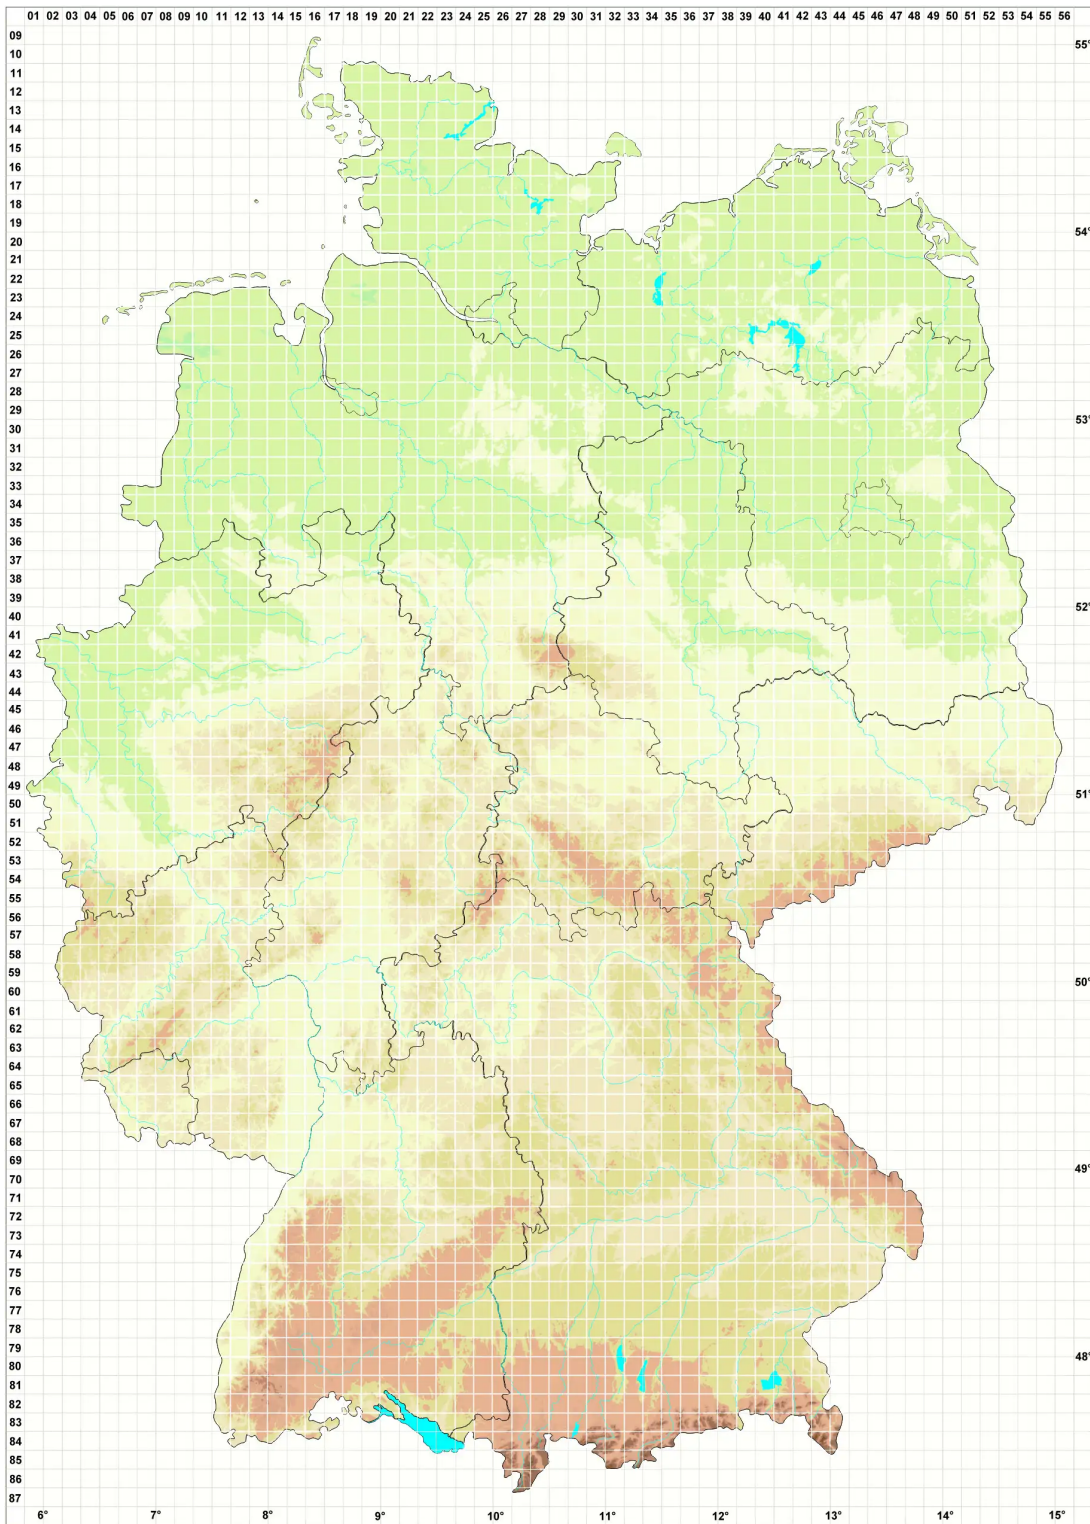

Pyrenidium hetairizans (Leight.) D. Hawksw.

Legende:

Symbole:

Ausgefülltes Symbol:
Zeitraum von 1980 bis heute (Aktuelle Angabe)

Leeres Symbol:
Zeitraum vor 1980 (Altangabe)

Quadrat: Herbarbeleg