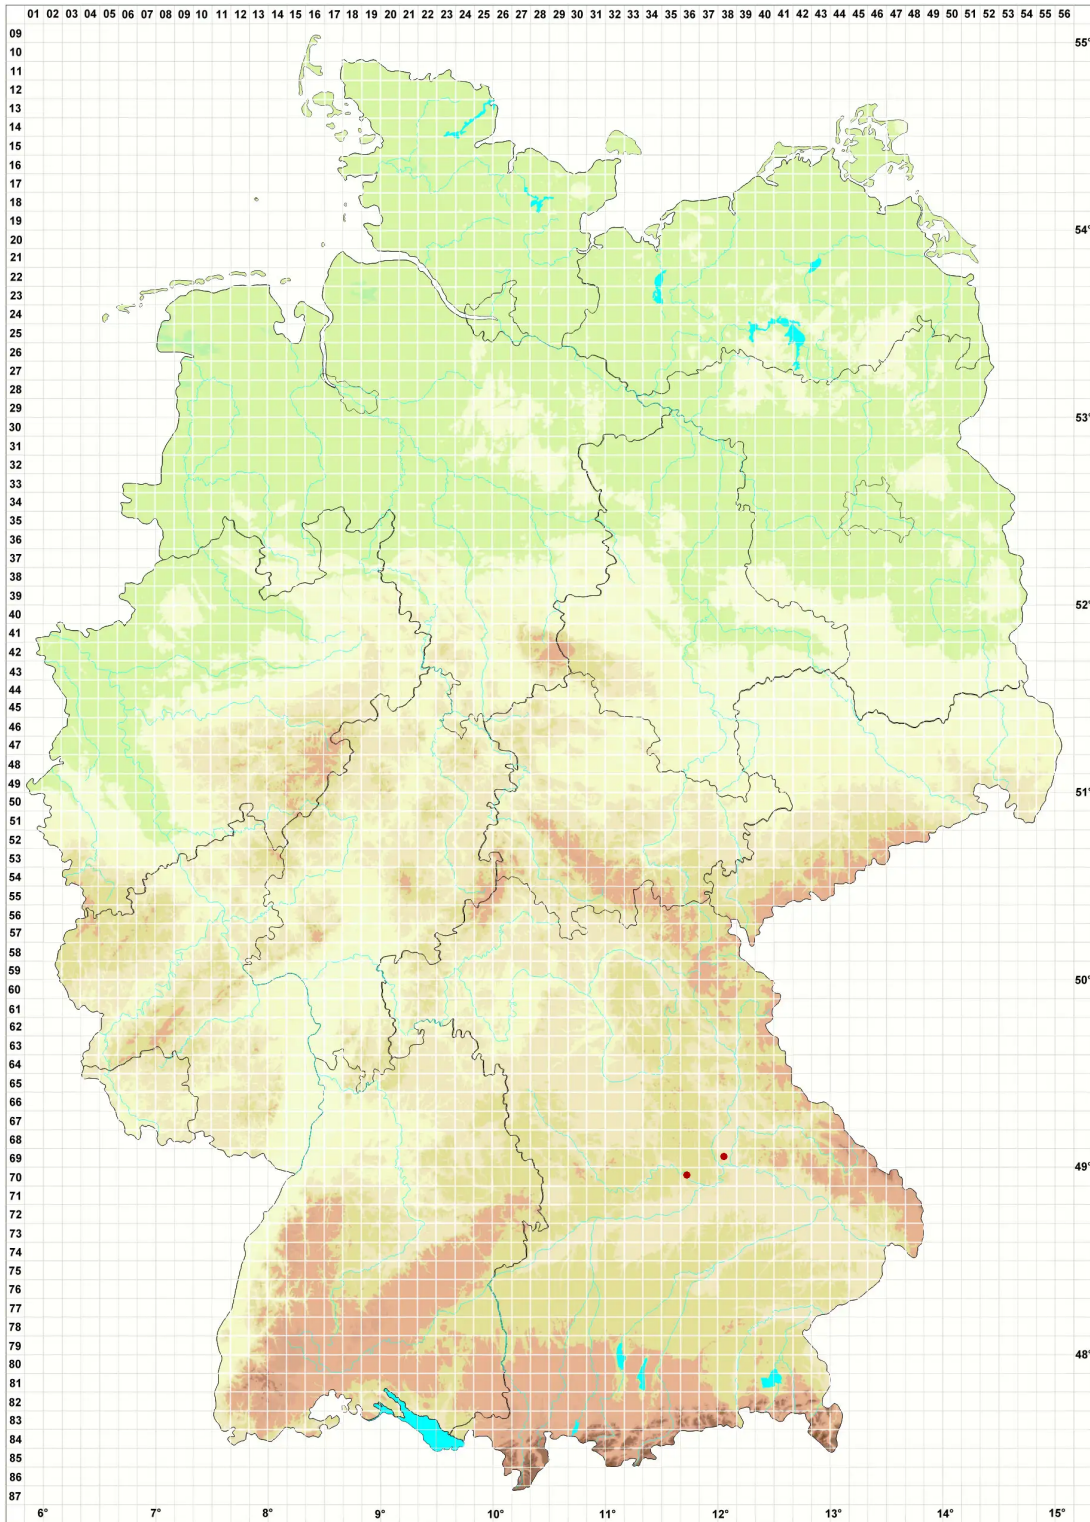

Protoblastenia cyclospora (Hepp ex Körb.) Poelt

Rundsporige Kalksteinkruste

Legende:

Symbole:

Ausgefülltes Symbol:
Zeitraum von 1980 bis heute (Aktuelle Angabe)

Leeres Symbol:
Zeitraum vor 1980 (Altangabe)

Quadrat: Herbarbeleg