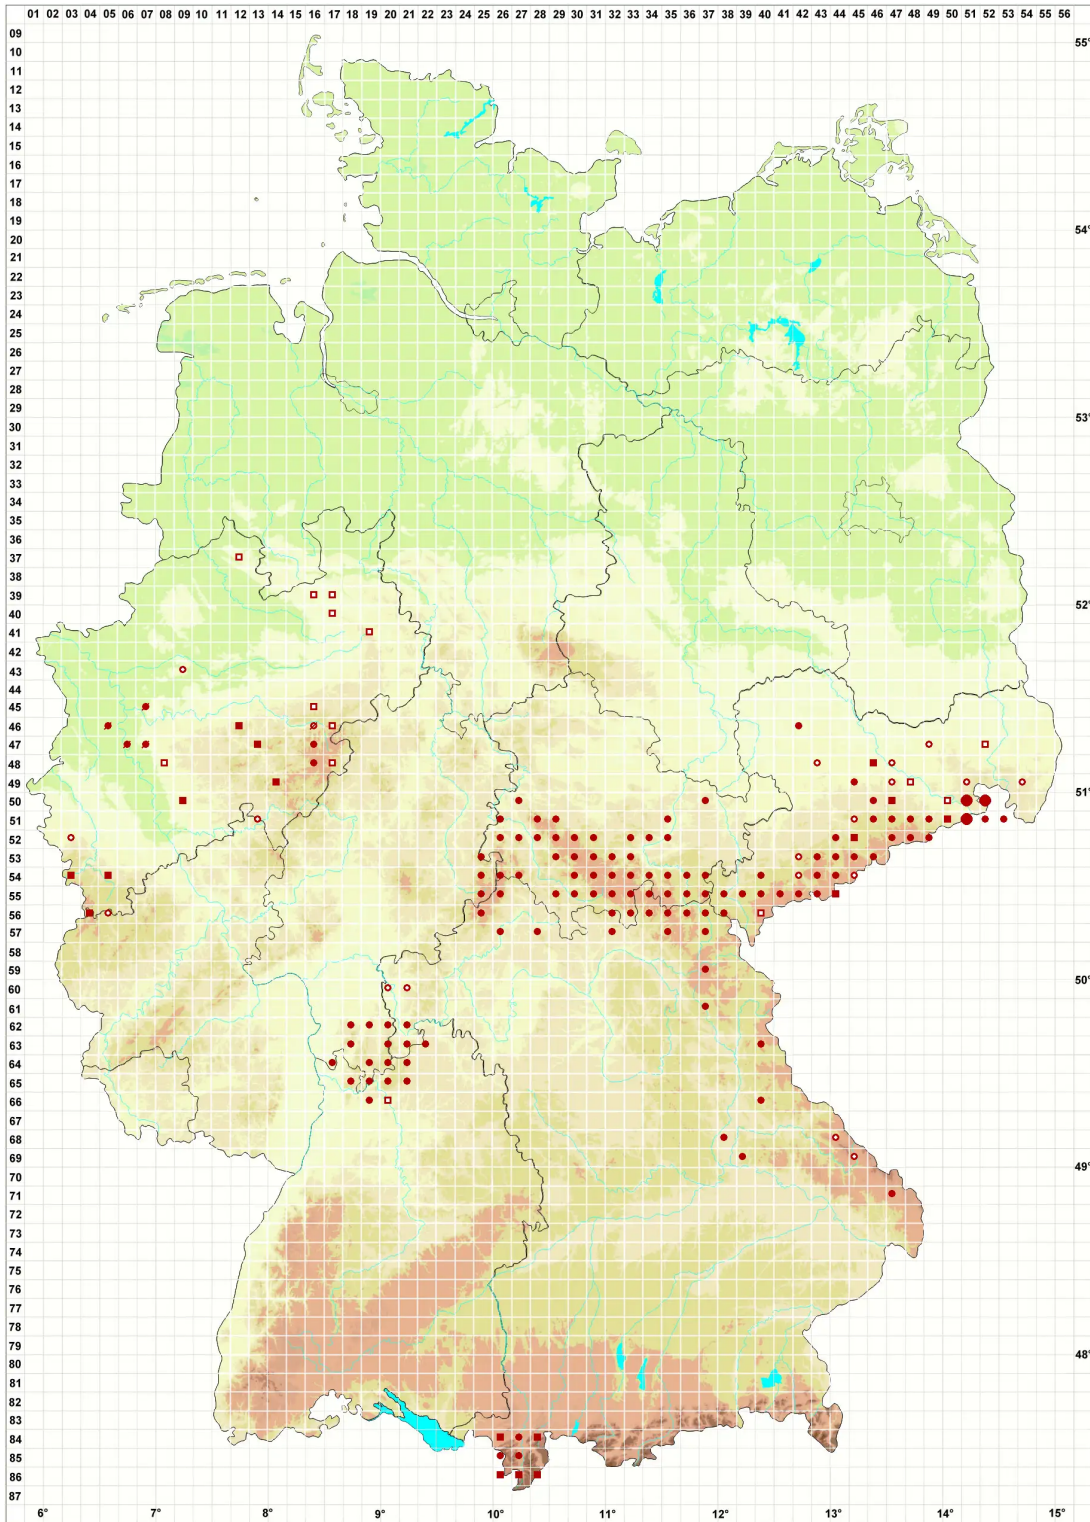

# Porpidia macrocarpa (DC.) Hertel & A. J. Schwab

## Großfrüchtige Ringflechte

### Legende:

#### Symbole:

Ausgefülltes Symbol:  
Zeitraum von 1980 bis heute (Aktuelle Angabe)

Leeres Symbol:  
Zeitraum vor 1980 (Altangabe)

Quadrat: Herbarbeleg