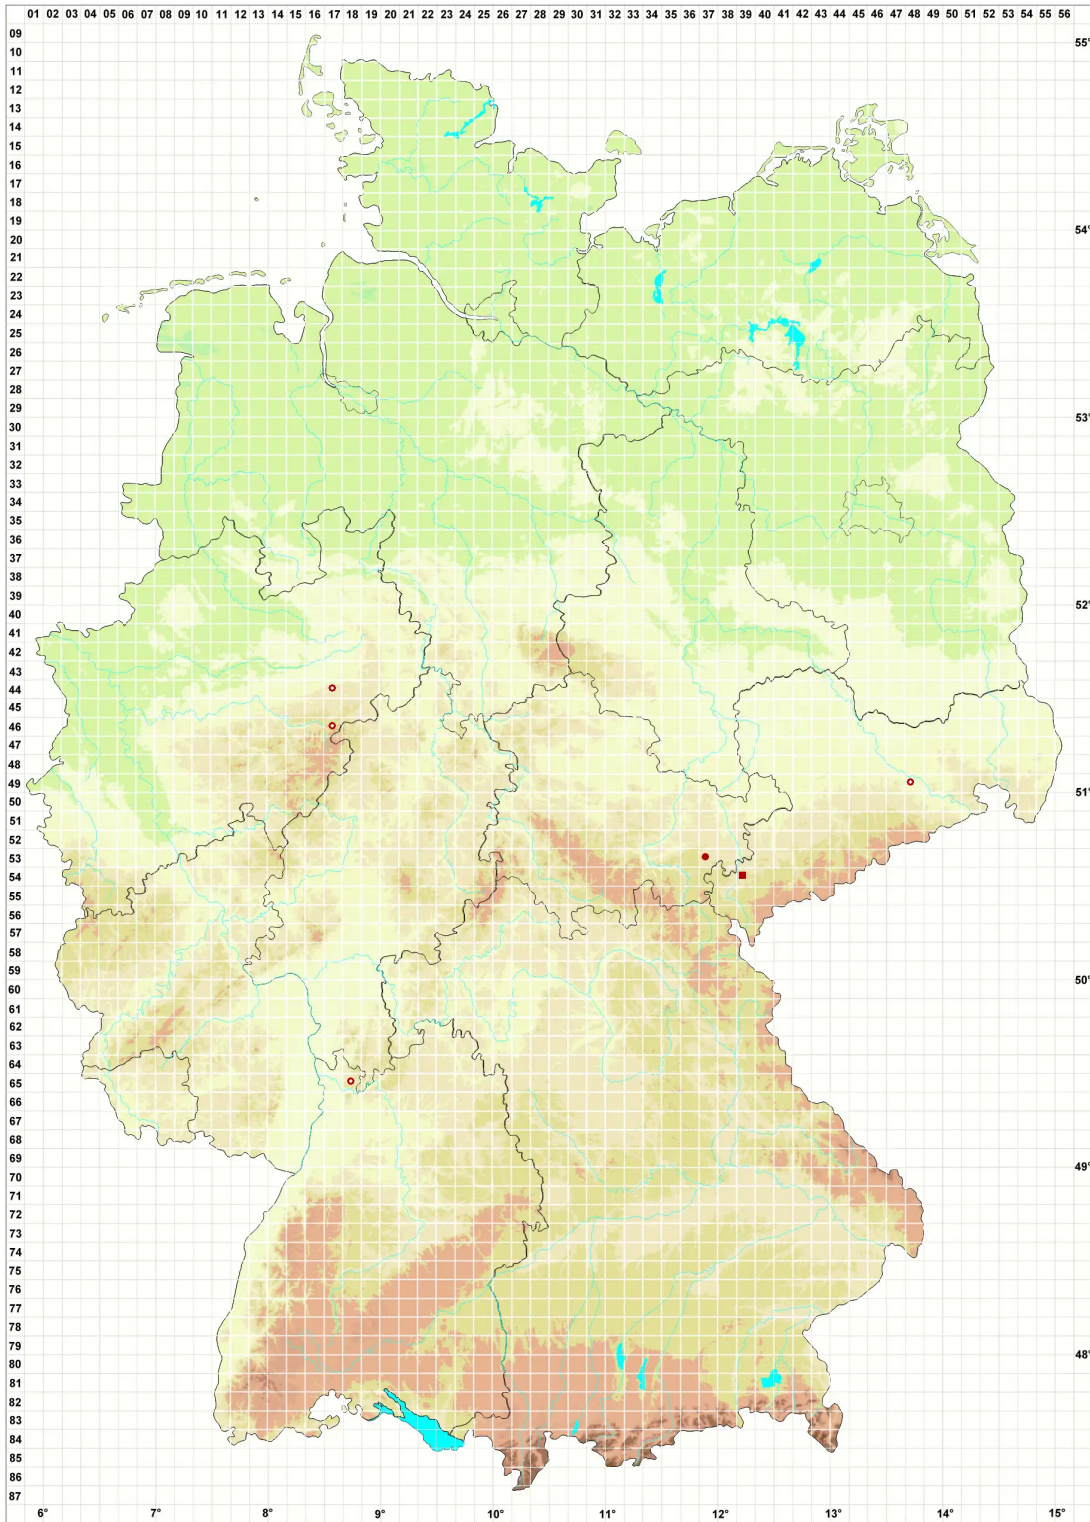

# Porocyphus coccodes (Flot.) Körb.

## Kugelige Höckerflechte

### Legende:

#### Symbole:

Ausgefülltes Symbol:  
Zeitraum von 1980 bis heute (Aktuelle Angabe)

Leeres Symbol:  
Zeitraum vor 1980 (Altangabe)

Quadrat: Herbarbeleg