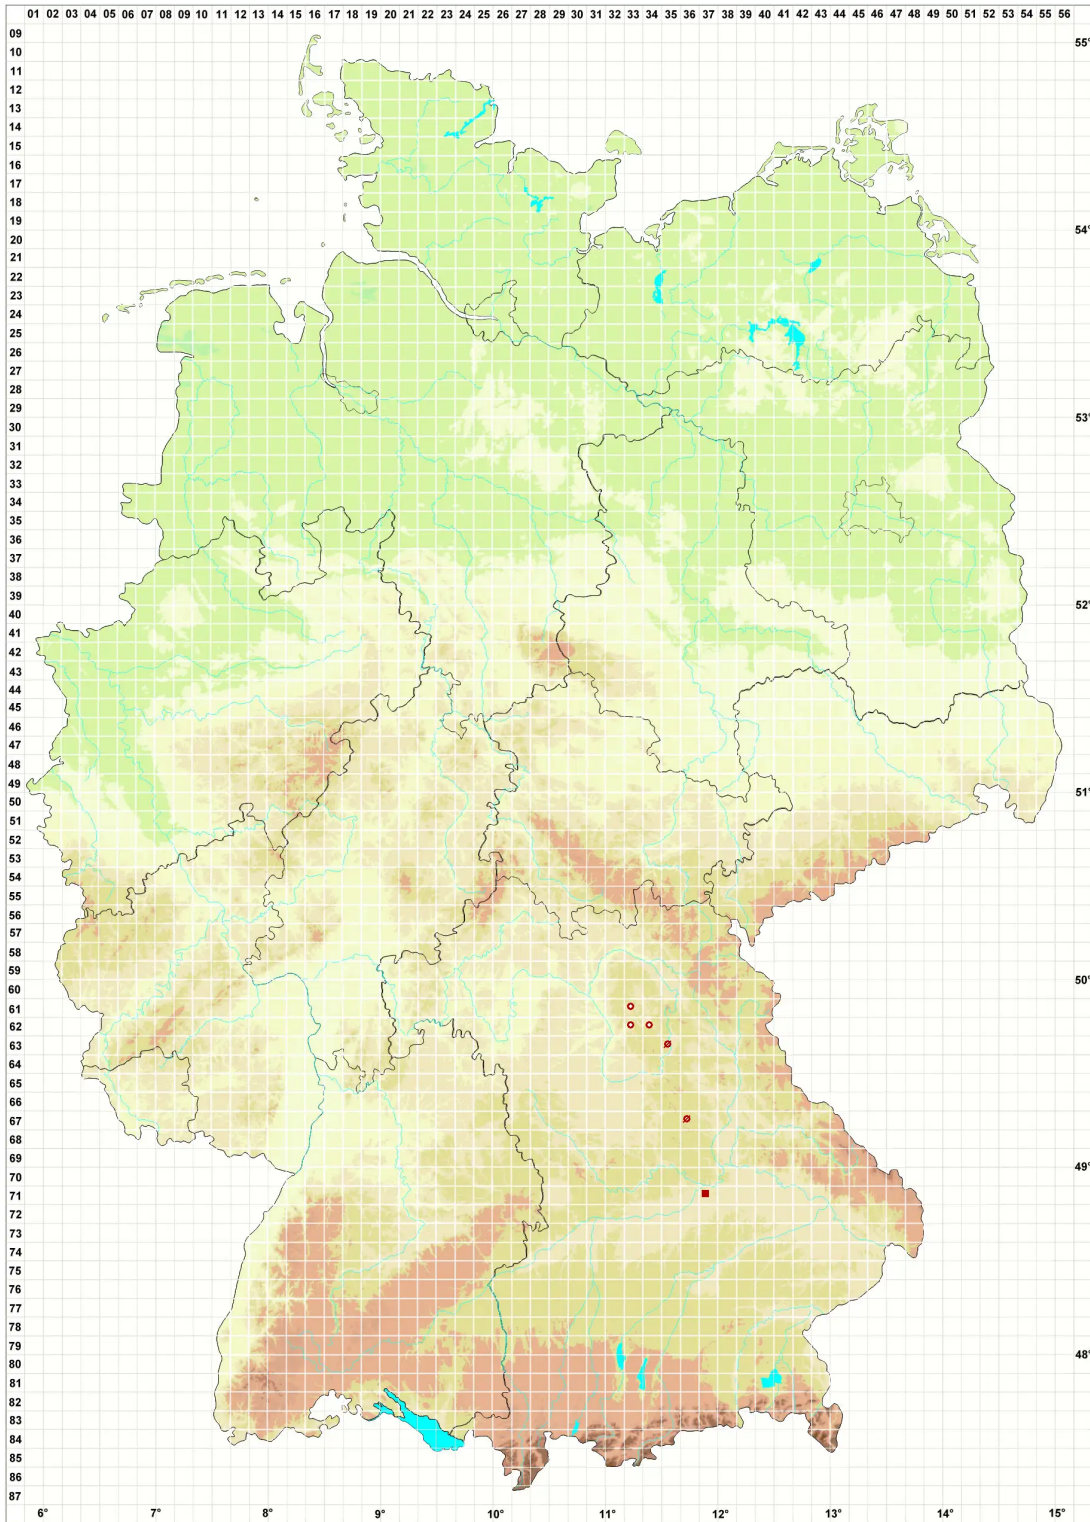

Polyblastia plicata (A. Massal.) Lönnr.

Faltige Kugelfrucht

Legende:

Symbole:

Ausgefülltes Symbol:
Zeitraum von 1980 bis heute (Aktuelle Angabe)

Leeres Symbol:
Zeitraum vor 1980 (Altangabe)

Quadrat: Herbarbeleg