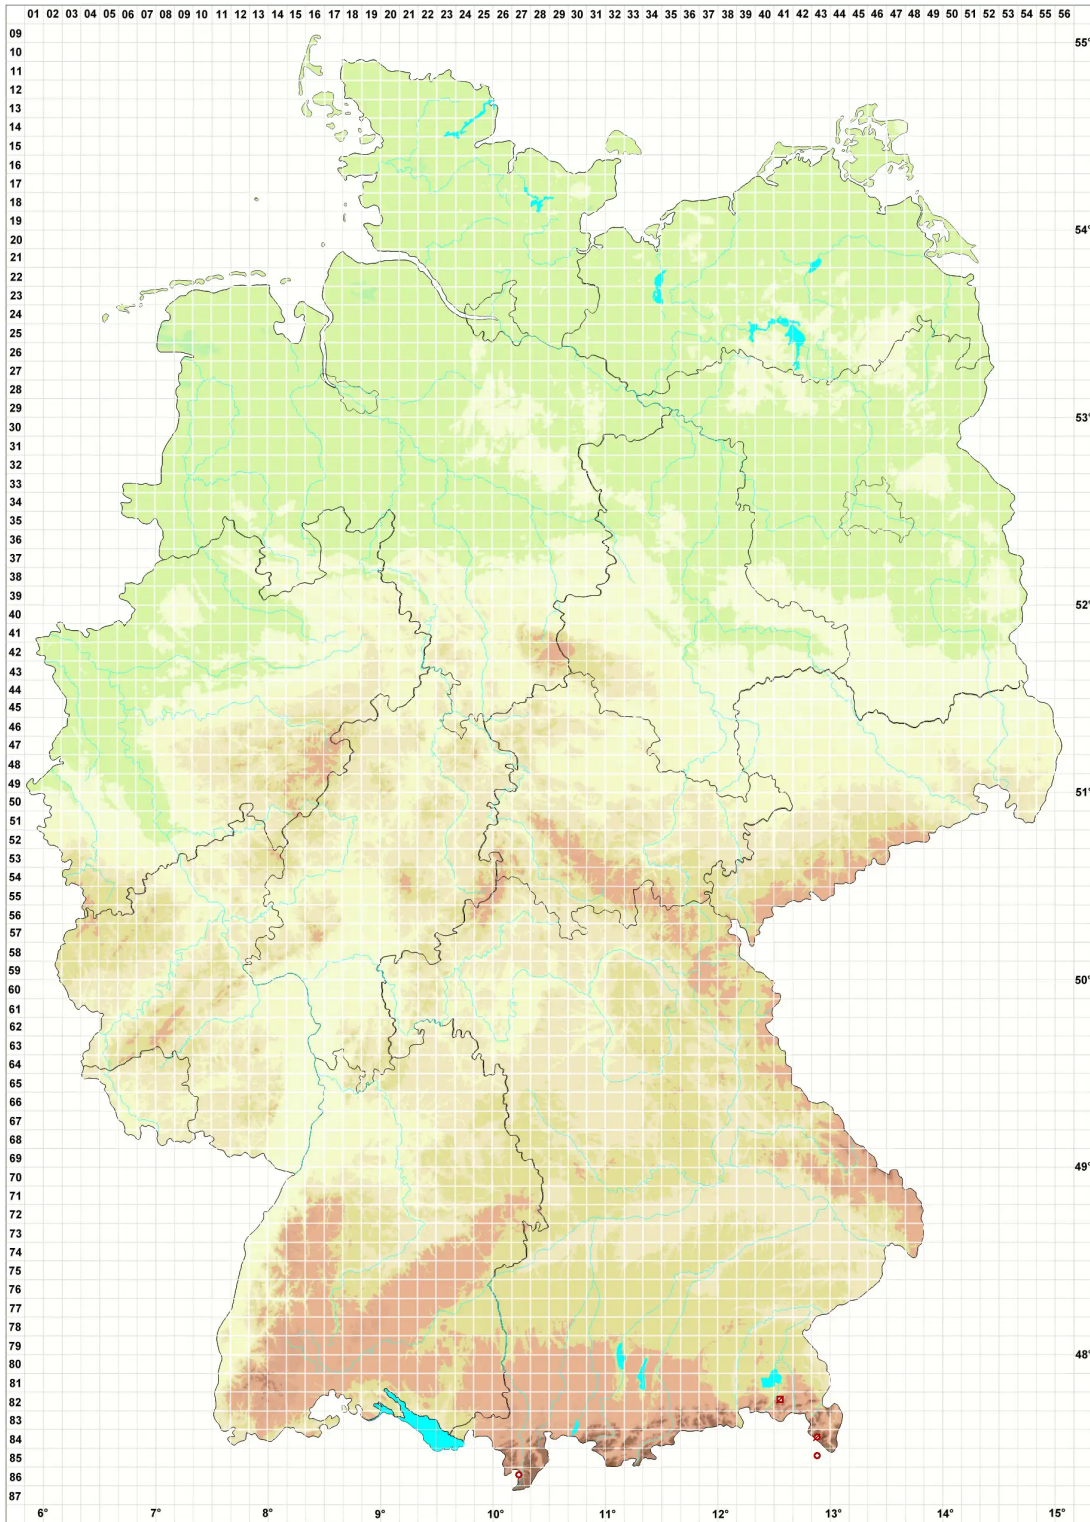

# Poeltinula cerebrina (DC.) Hafellner

## Hirnflechte

### Legende:

#### Symbole:

Ausgefülltes Symbol:  
Zeitraum von 1980 bis heute (Aktuelle Angabe)

Leeres Symbol:  
Zeitraum vor 1980 (Altangabe)

Quadrat: Herbarbeleg