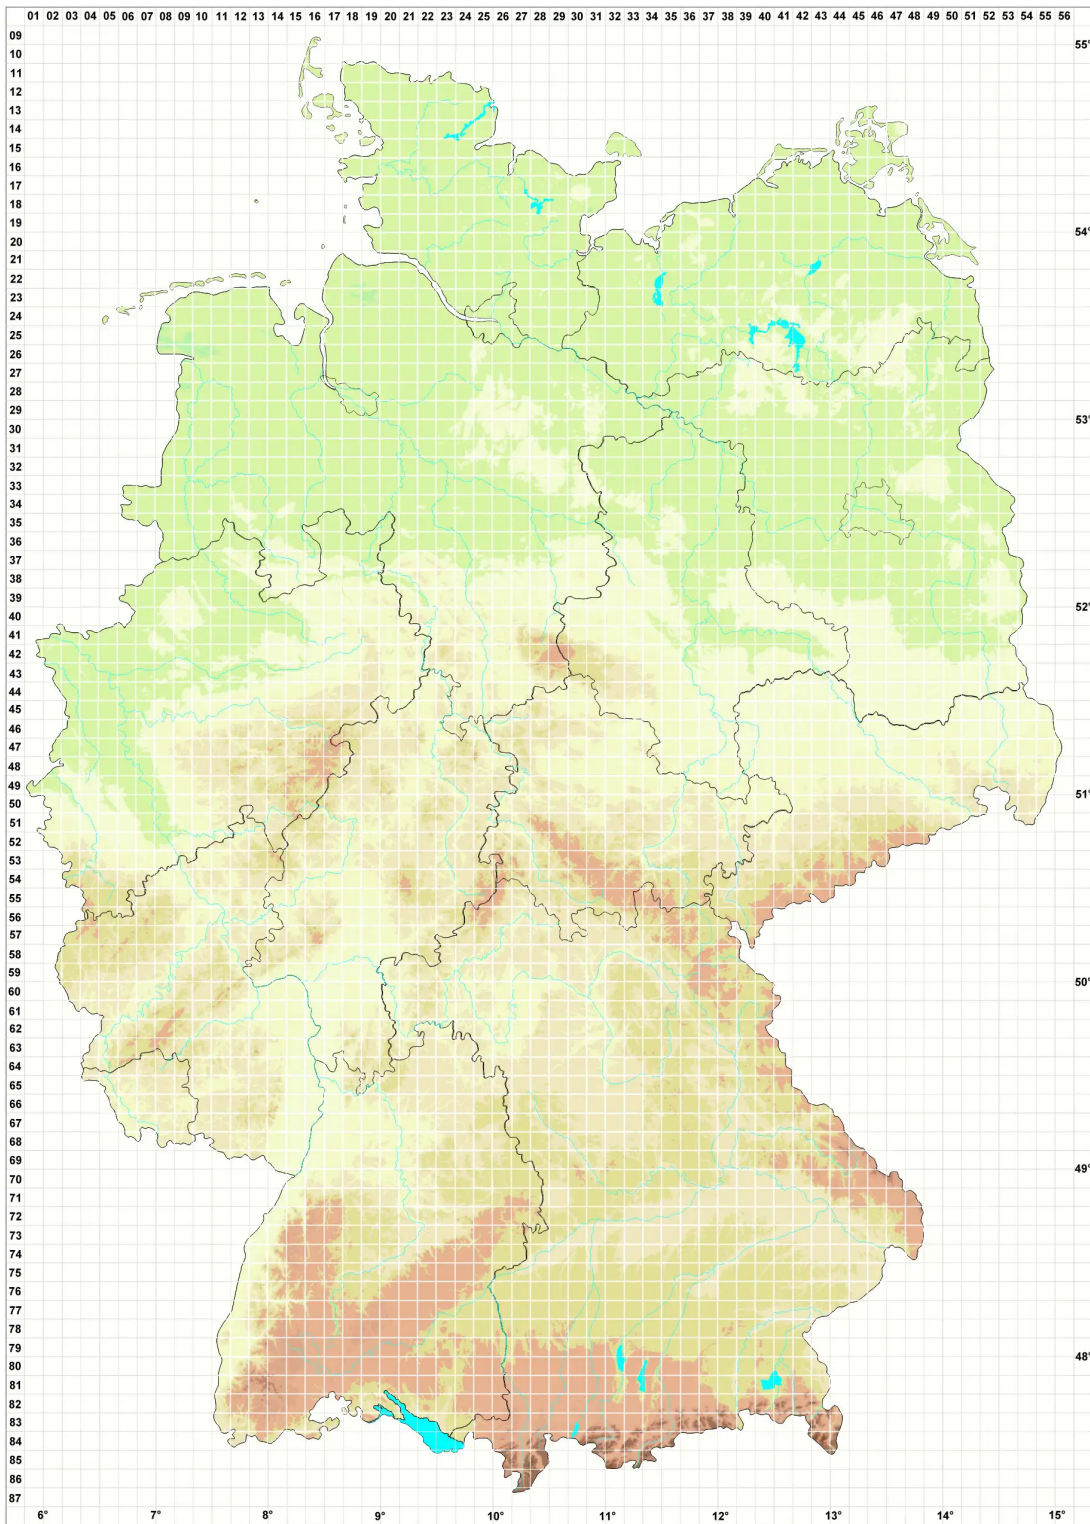

# Placynthium tantaleum (Hepp) Hue

## Tantalus-Tintenfleck

### Legende:

#### Symbole:

Ausgefülltes Symbol:  
Zeitraum von 1980 bis heute (Aktuelle Angabe)

Leeres Symbol:  
Zeitraum vor 1980 (Altangabe)

Quadrat: Herbarbeleg