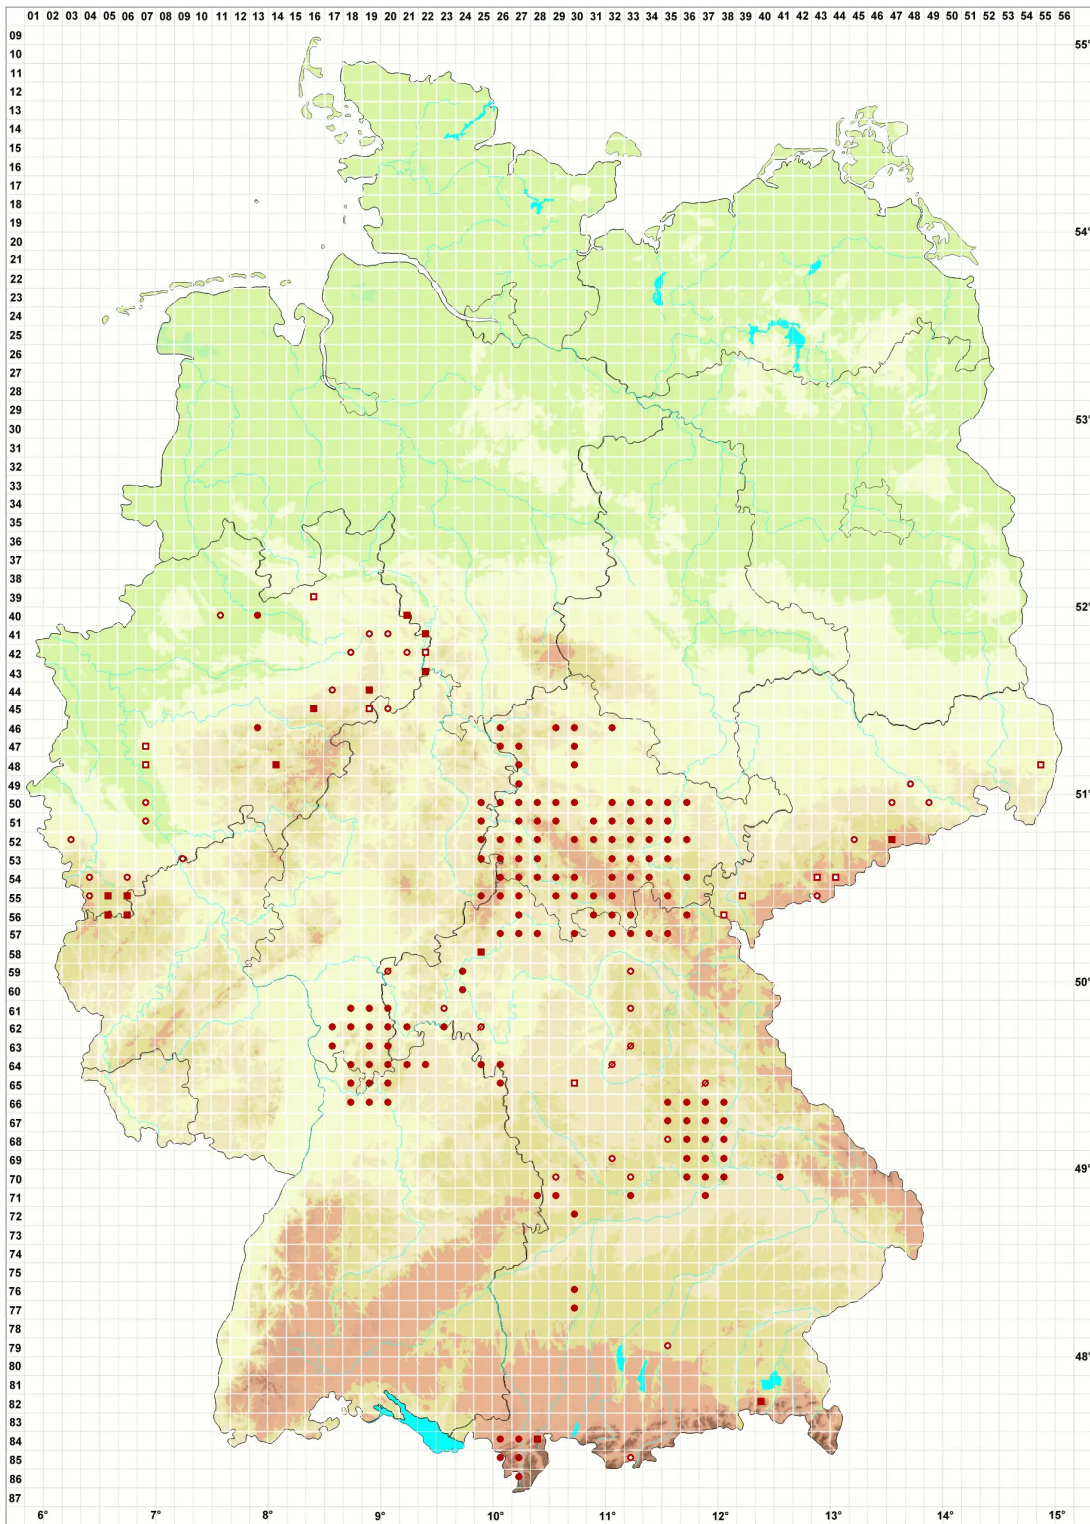

# Placynthium nigrum (Huds.) Gray

## Schwarzer Tintenfleck

### Legende:

#### Symbole:

Ausgefülltes Symbol:  
Zeitraum von 1980 bis heute (Aktuelle Angabe)

Leeres Symbol:  
Zeitraum vor 1980 (Altangabe)

Quadrat: Herbarbeleg