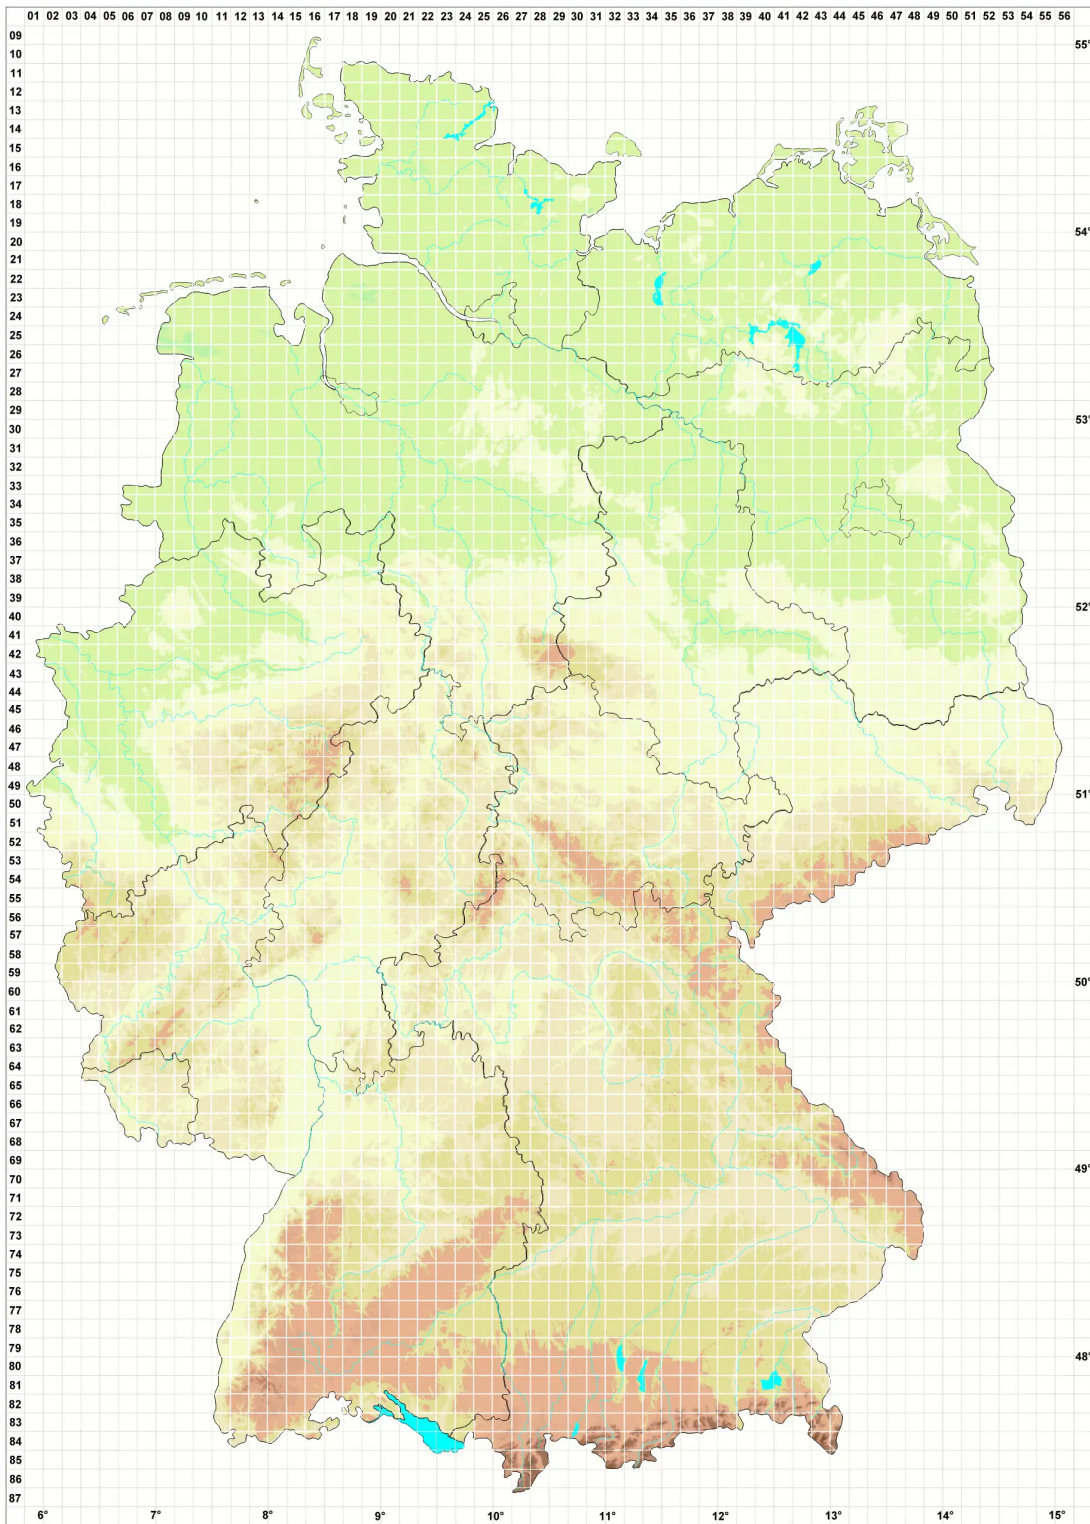

Placynthium flabellosum (Tuck.) Zahlbr.

Fächer-Tintenfleck

Legende:

Symbole:

Ausgefülltes Symbol:
Zeitraum von 1980 bis heute (Aktuelle Angabe)

Leeres Symbol:
Zeitraum vor 1980 (Altangabe)

Quadrat: Herbarbeleg