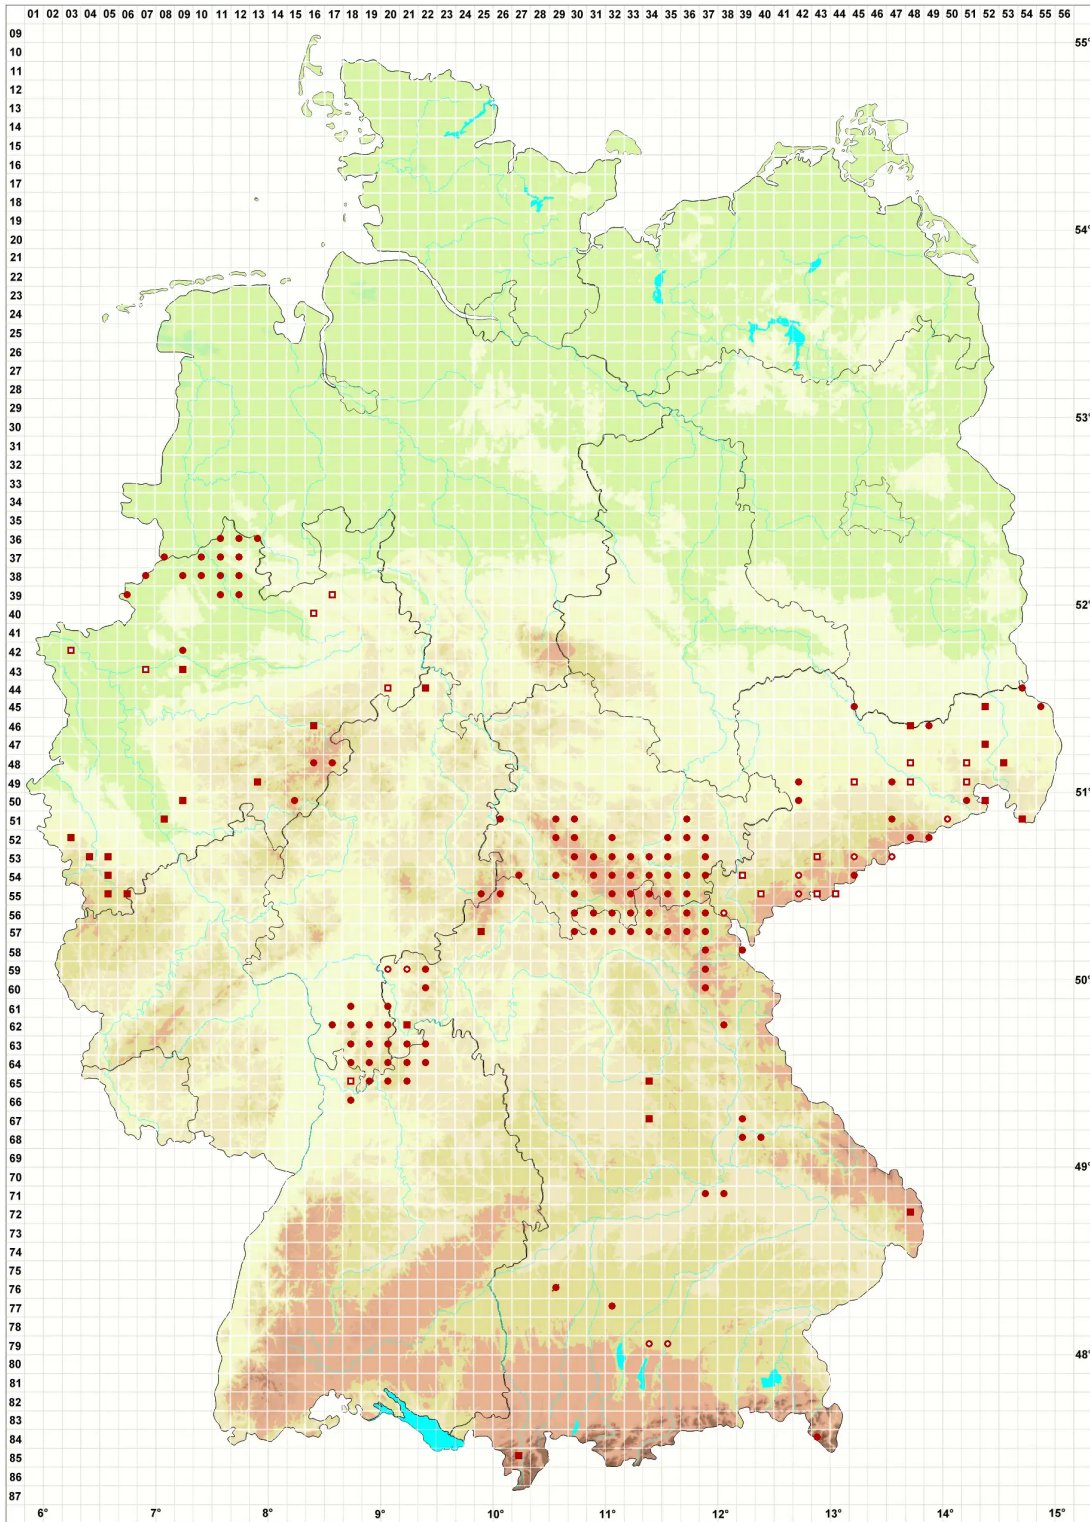

Placynthiella uliginosa (Schrad.) Coppins & P. James

Moor-Schwarznapfflechte

Legende:

Symbole:

Ausgefülltes Symbol:
Zeitraum von 1980 bis heute (Aktuelle Angabe)

Leeres Symbol:
Zeitraum vor 1980 (Altangabe)

Quadrat: Herbarbeleg