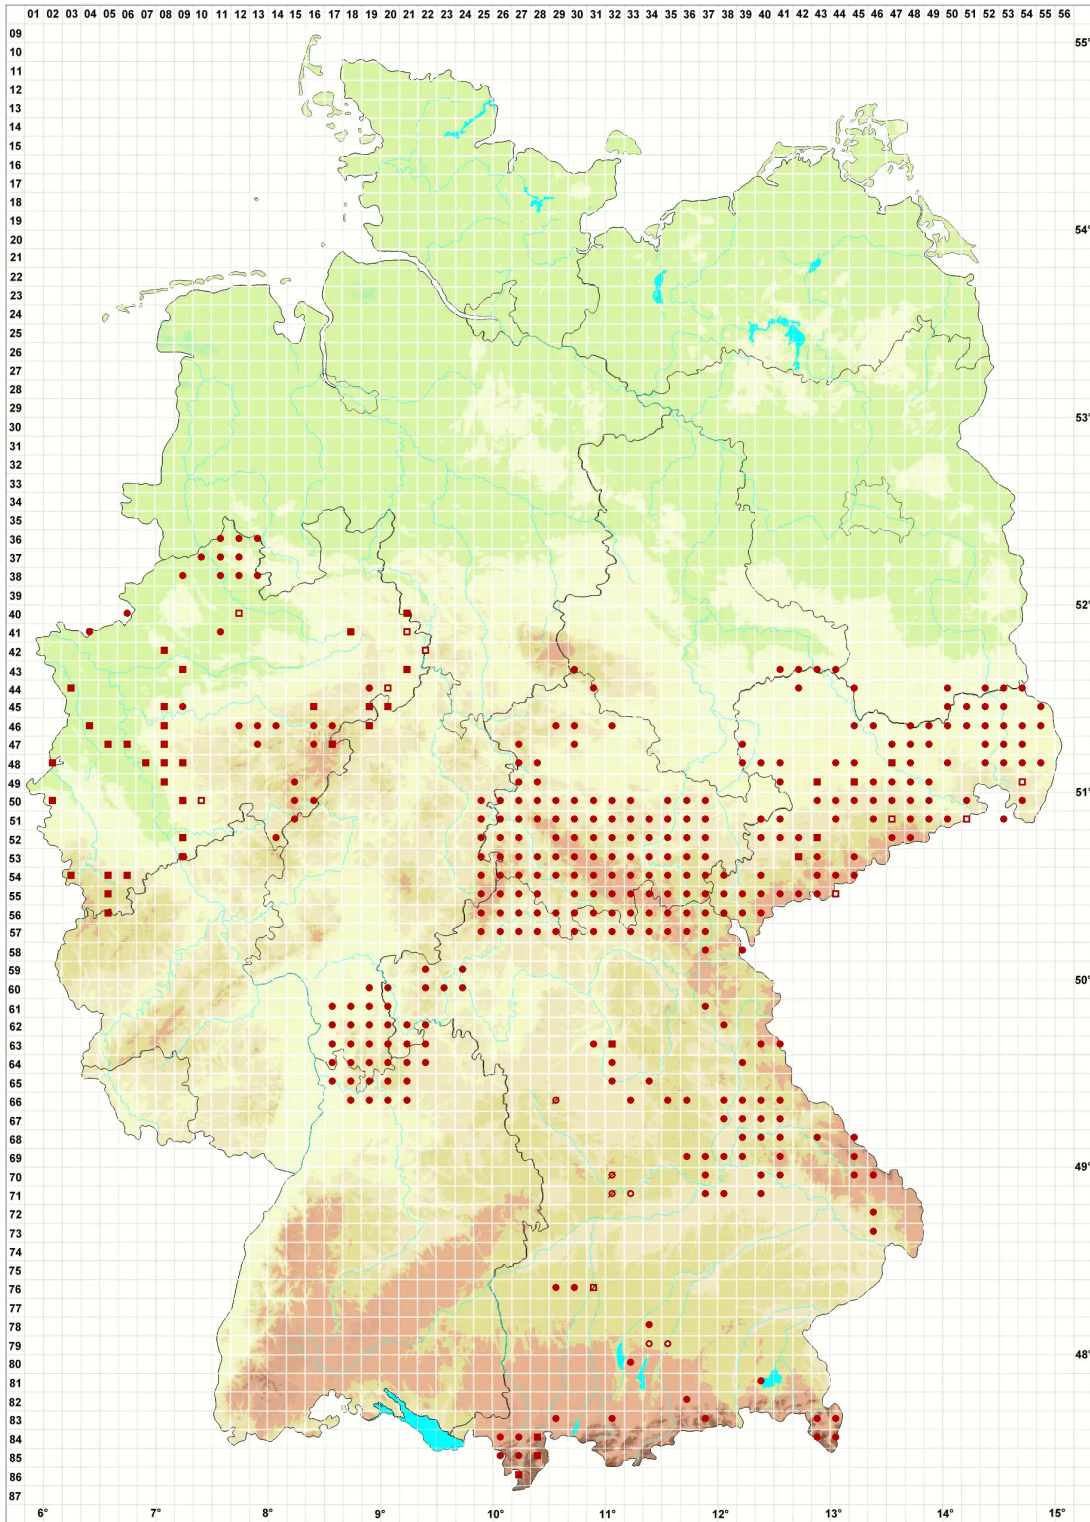

Placynthiella icmalea (Ach.) Coppins & P. James

Korallen-Schwarznapfflechte

Legende:

Symbole:

Ausgefülltes Symbol:
Zeitraum von 1980 bis heute (Aktuelle Angabe)

Leeres Symbol:
Zeitraum vor 1980 (Altangabe)

Quadrat: Herbarbeleg