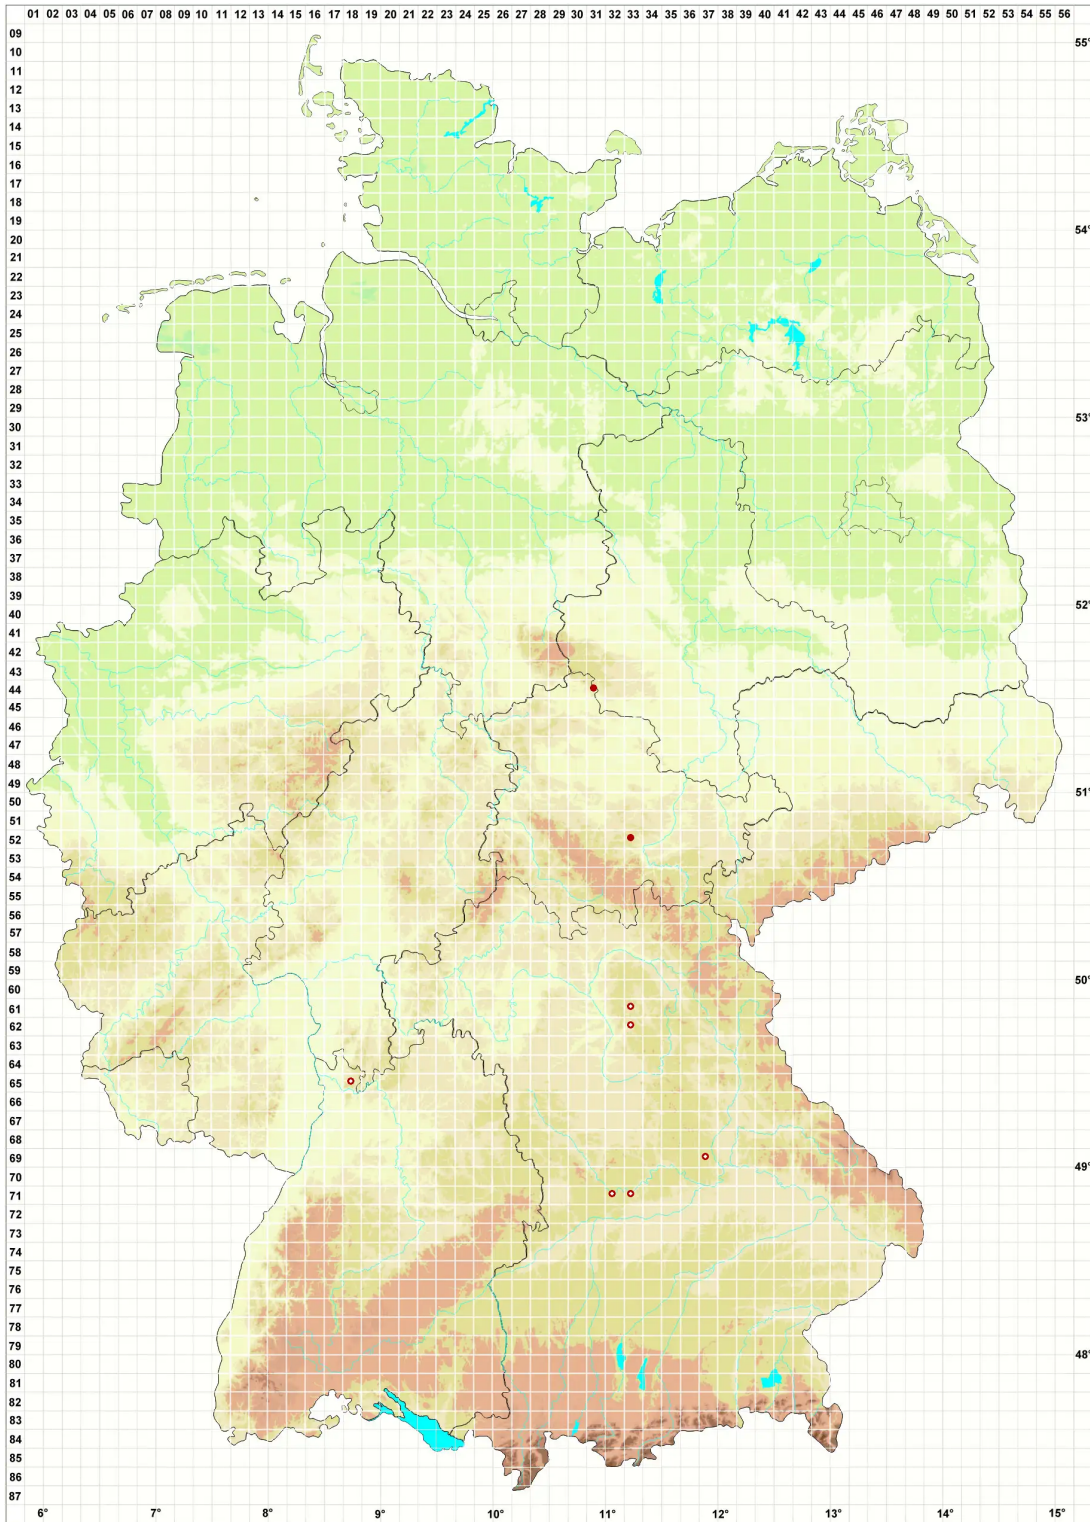

Placidiopsis cartilaginea (Nyl.) Vain.

Legende:

Symbole:

Ausgefülltes Symbol:
Zeitraum von 1980 bis heute (Aktuelle Angabe)

Leeres Symbol:
Zeitraum vor 1980 (Altangabe)

Quadrat: Herbarbeleg