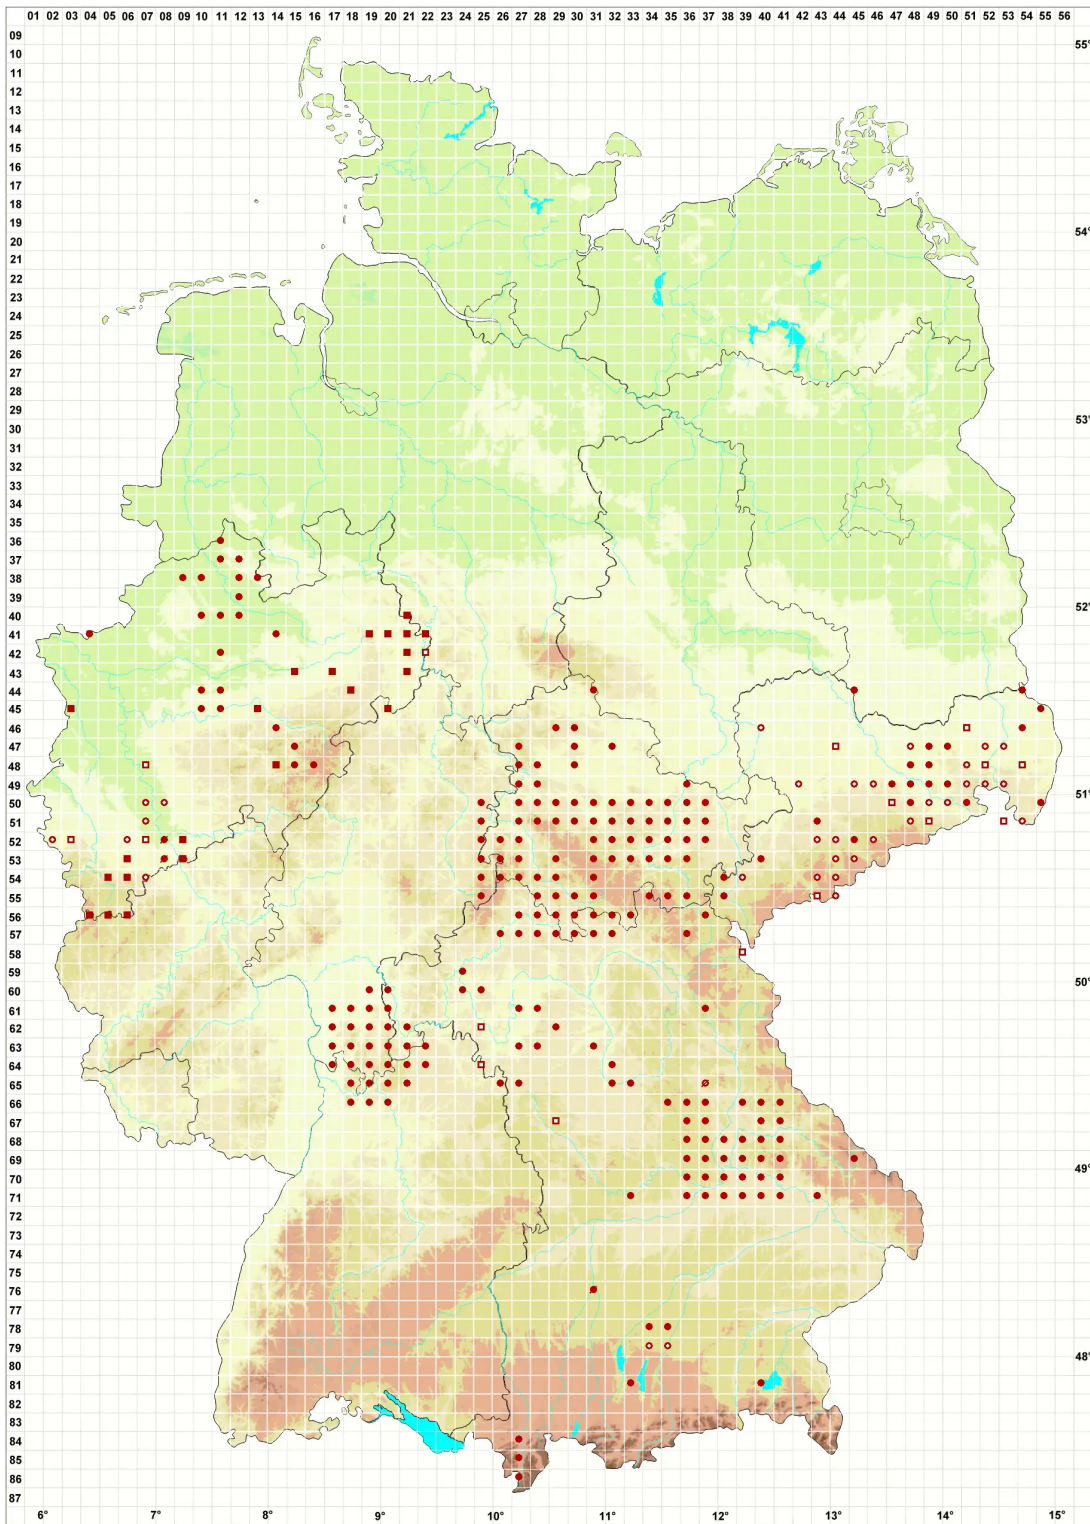

Physconia grisea (Lam.) Poelt

Graue Raureifflechte

Legende:

Symbole:

Ausgefülltes Symbol:
Zeitraum von 1980 bis heute (Aktuelle Angabe)

Leeres Symbol:
Zeitraum vor 1980 (Altangabe)

Quadrat: Herbarbeleg