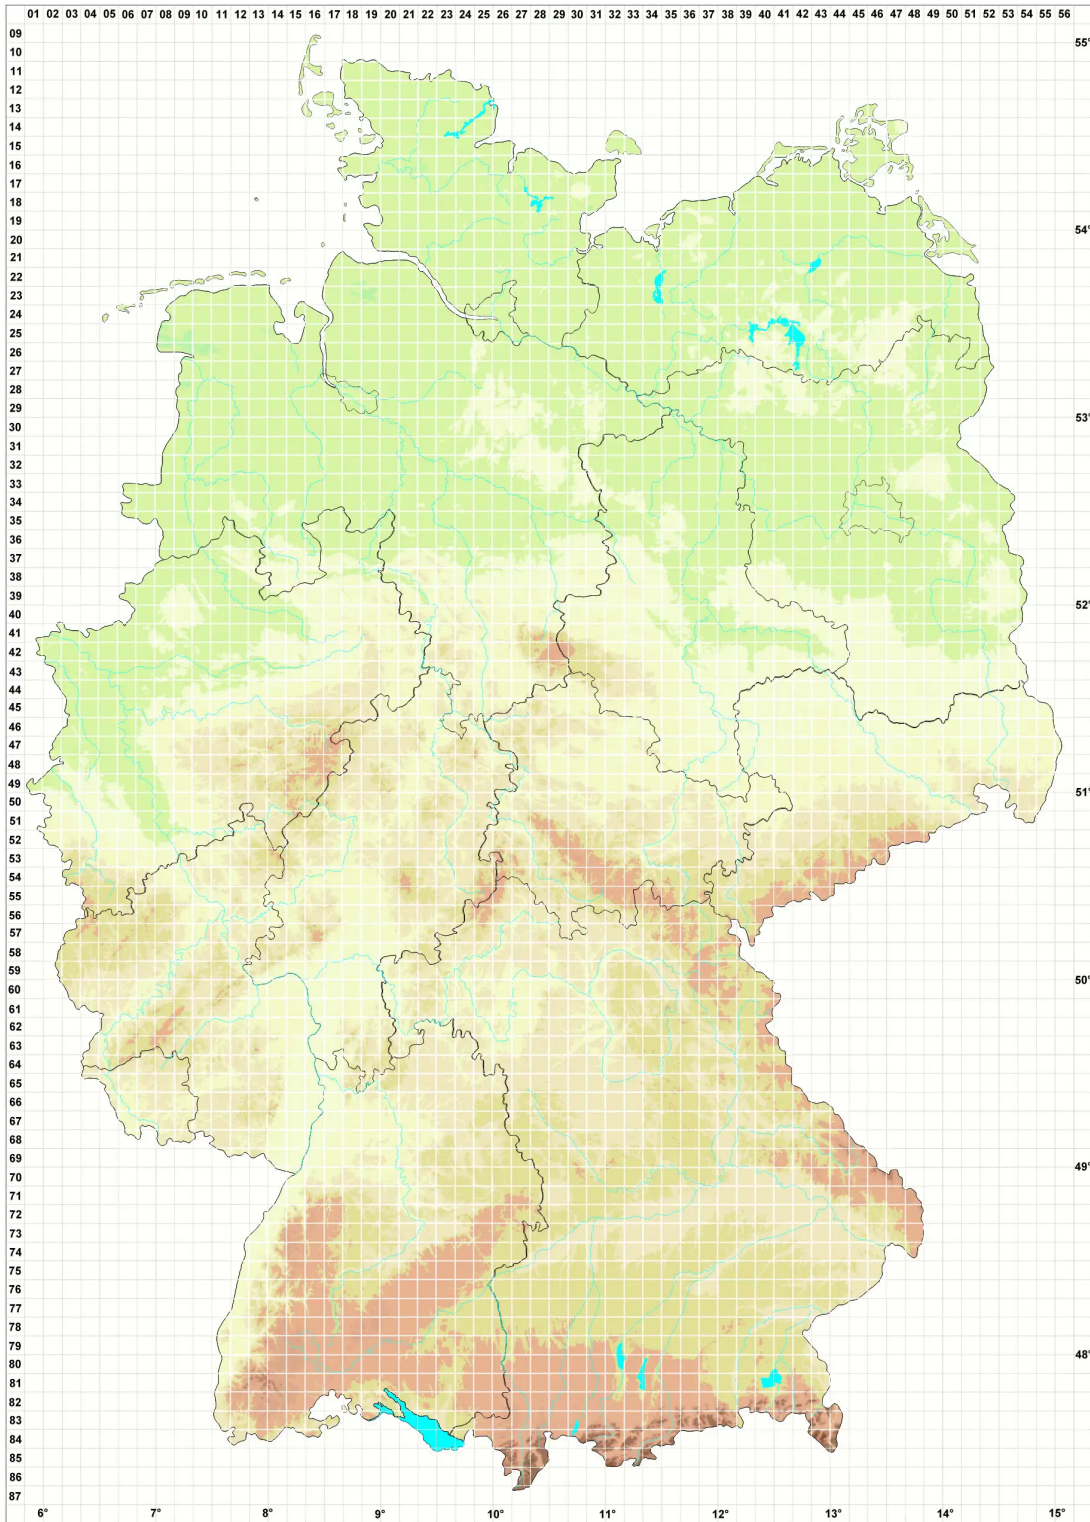

# Phaeophyscia stiriaca (Poelt) Clauzade & Cl. Roux

## Steirische Schwielenflechte

### Legende:

#### Symbole:

Ausgefülltes Symbol:  
Zeitraum von 1980 bis heute (Aktuelle Angabe)

Leeres Symbol:  
Zeitraum vor 1980 (Altangabe)

Quadrat: Herbarbeleg