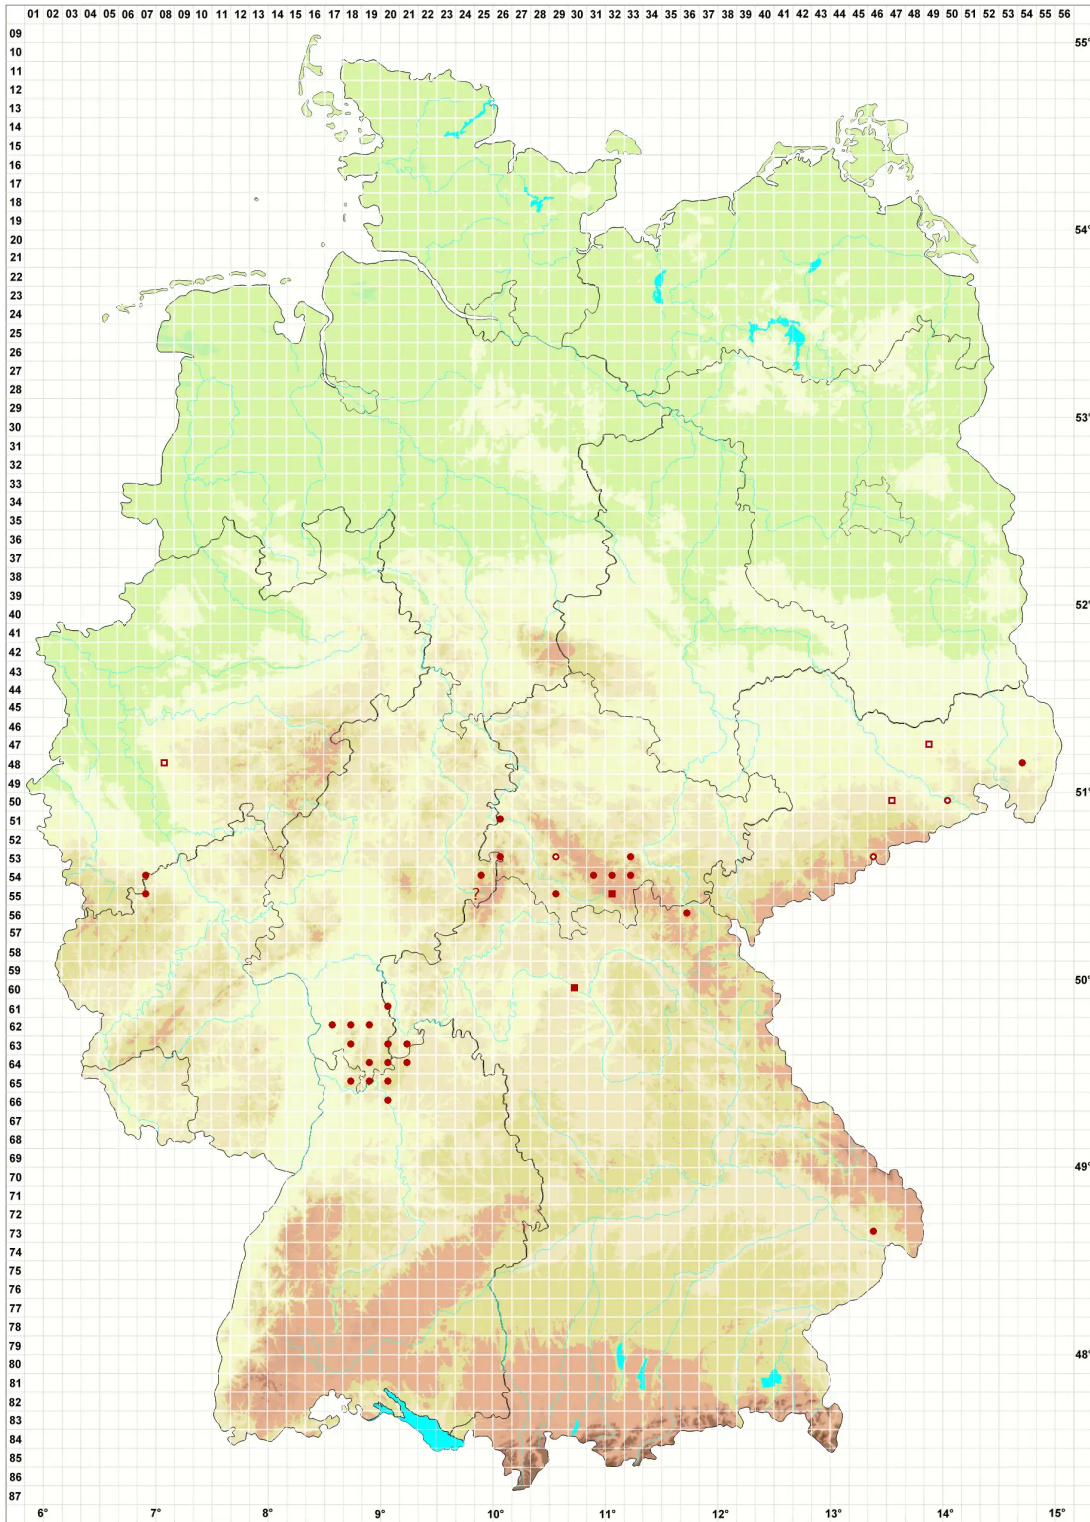

Pertusaria aspergilla (Ach.) J. R. Laundon

Gesprenkelte Porenflechte

Legende:

Symbole:

Ausgefülltes Symbol:
Zeitraum von 1980 bis heute (Aktuelle Angabe)

Leeres Symbol:
Zeitraum vor 1980 (Altangabe)

Quadrat: Herbarbeleg