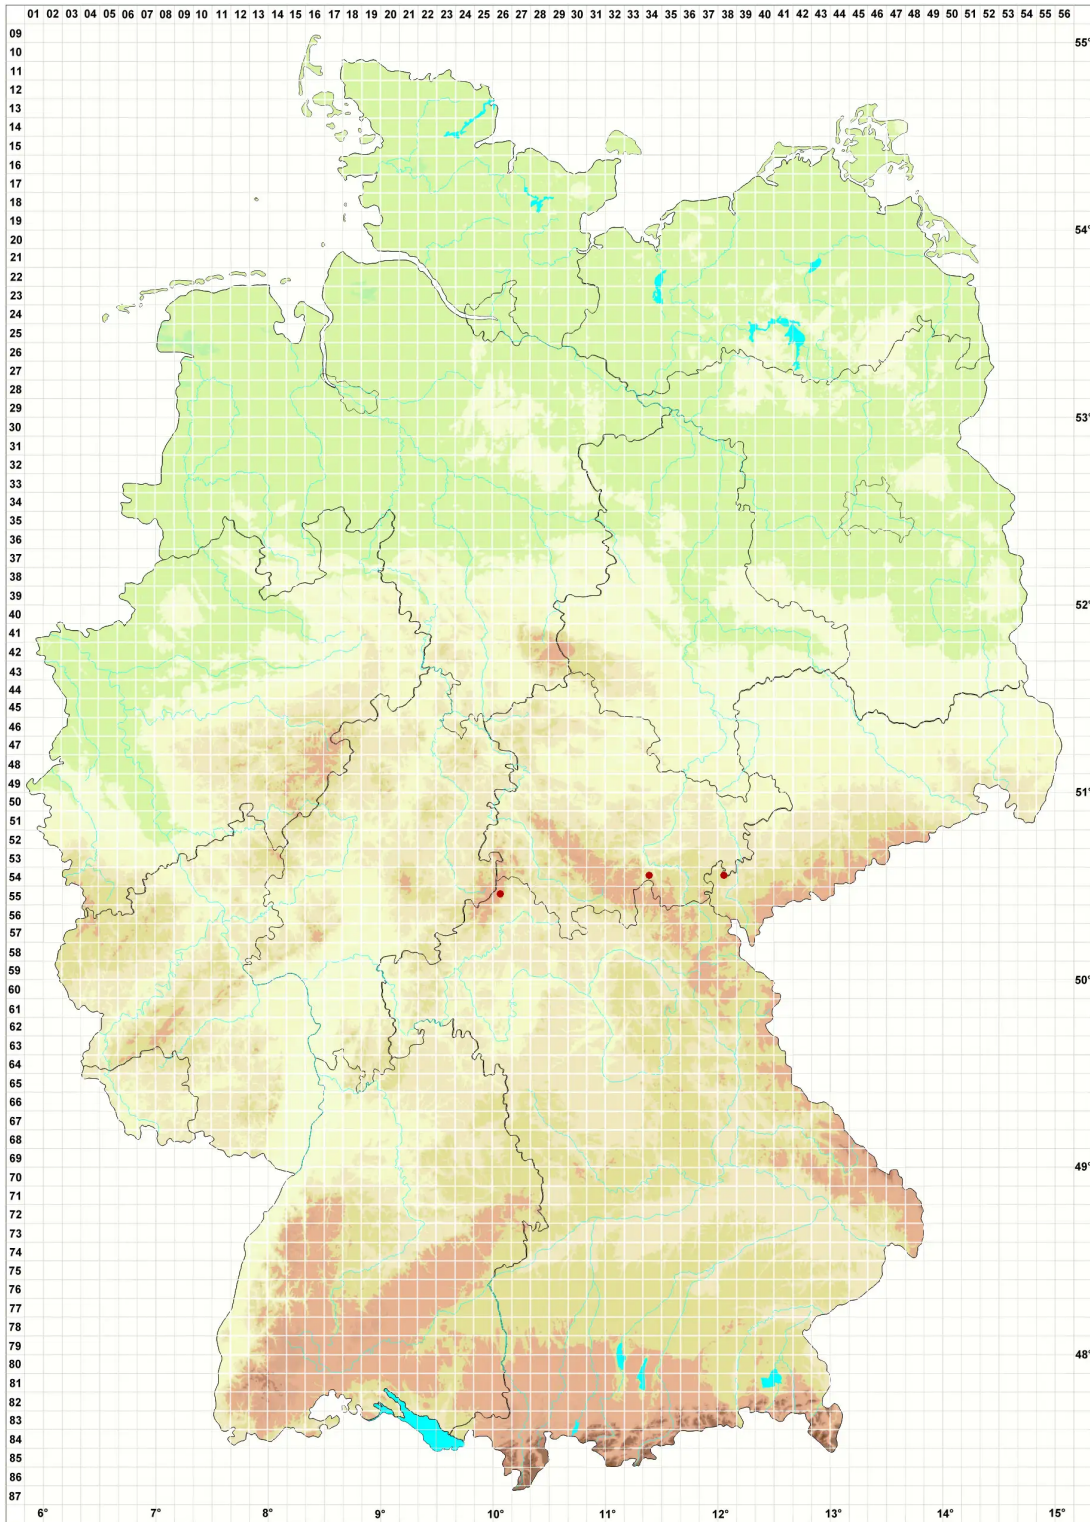

# Xanthoparmelia tinctina (Maheu & Gillet) Hale

## Färber-Felsschüsselflechte

### Legende:

#### Symbole:

Ausgefülltes Symbol:  
Zeitraum von 1980 bis heute (Aktuelle Angabe)

Leeres Symbol:  
Zeitraum vor 1980 (Altangabe)

Quadrat: Herbarbeleg