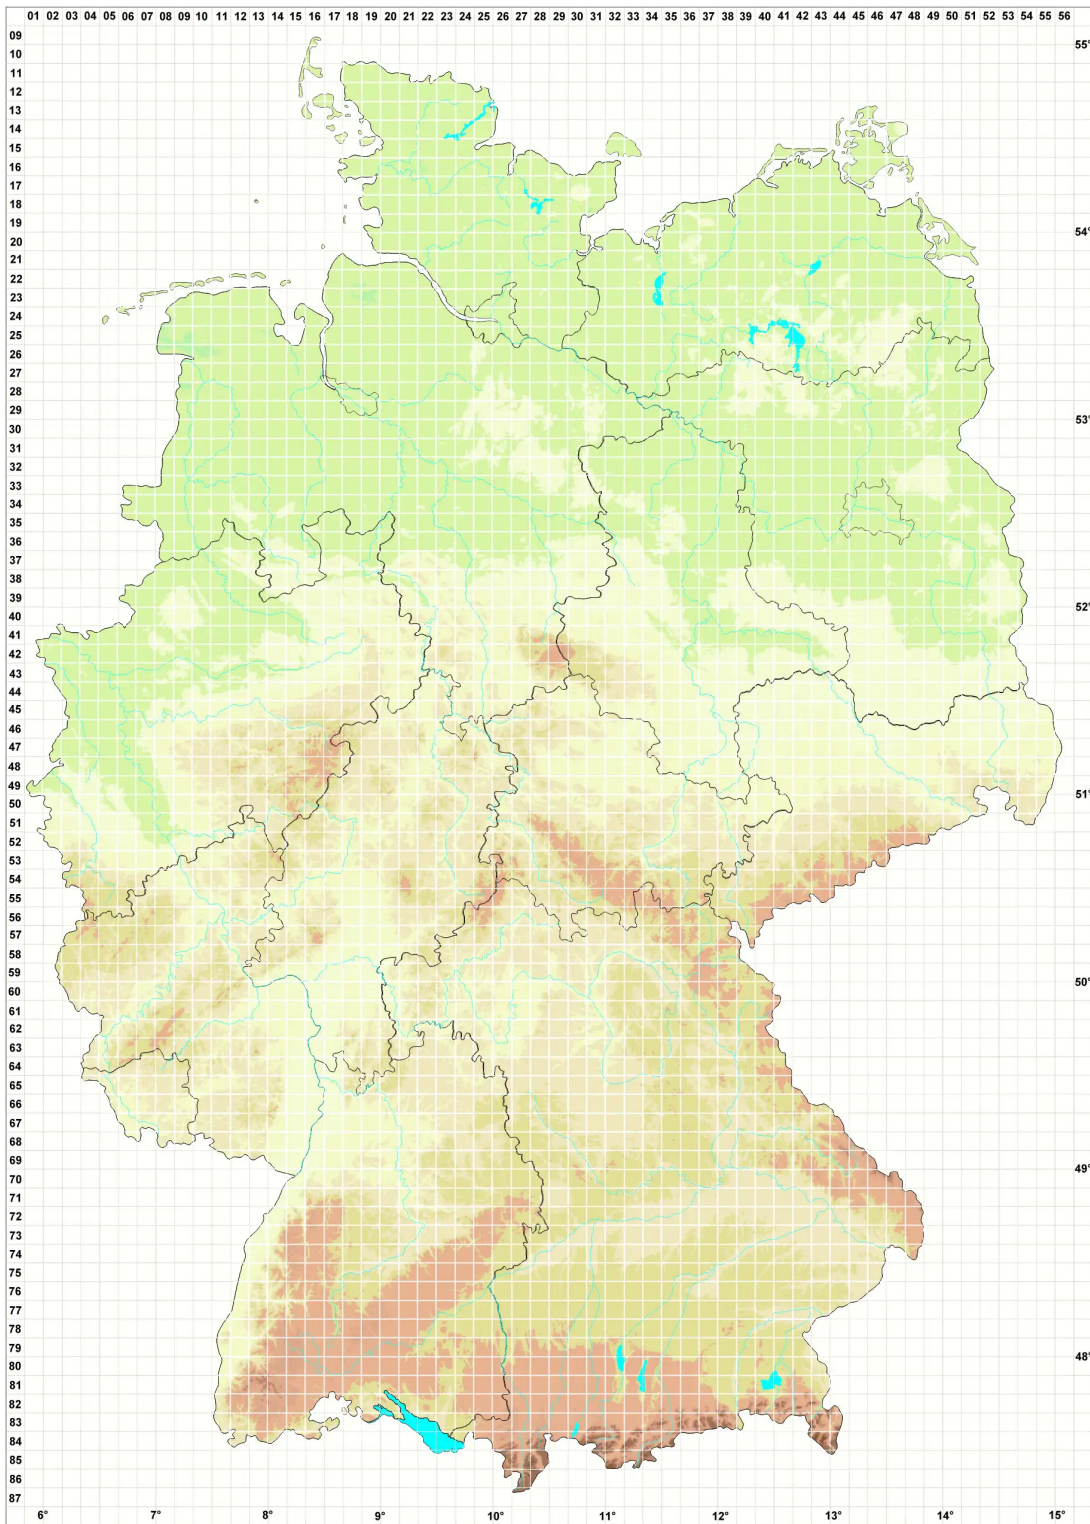

Opegrapha suecica Källsten

Schwedische Zeichenflechte

Legende:

Symbole:

Ausgefülltes Symbol:
Zeitraum von 1980 bis heute (Aktuelle Angabe)

Leeres Symbol:
Zeitraum vor 1980 (Altangabe)

Quadrat: Herbarbeleg