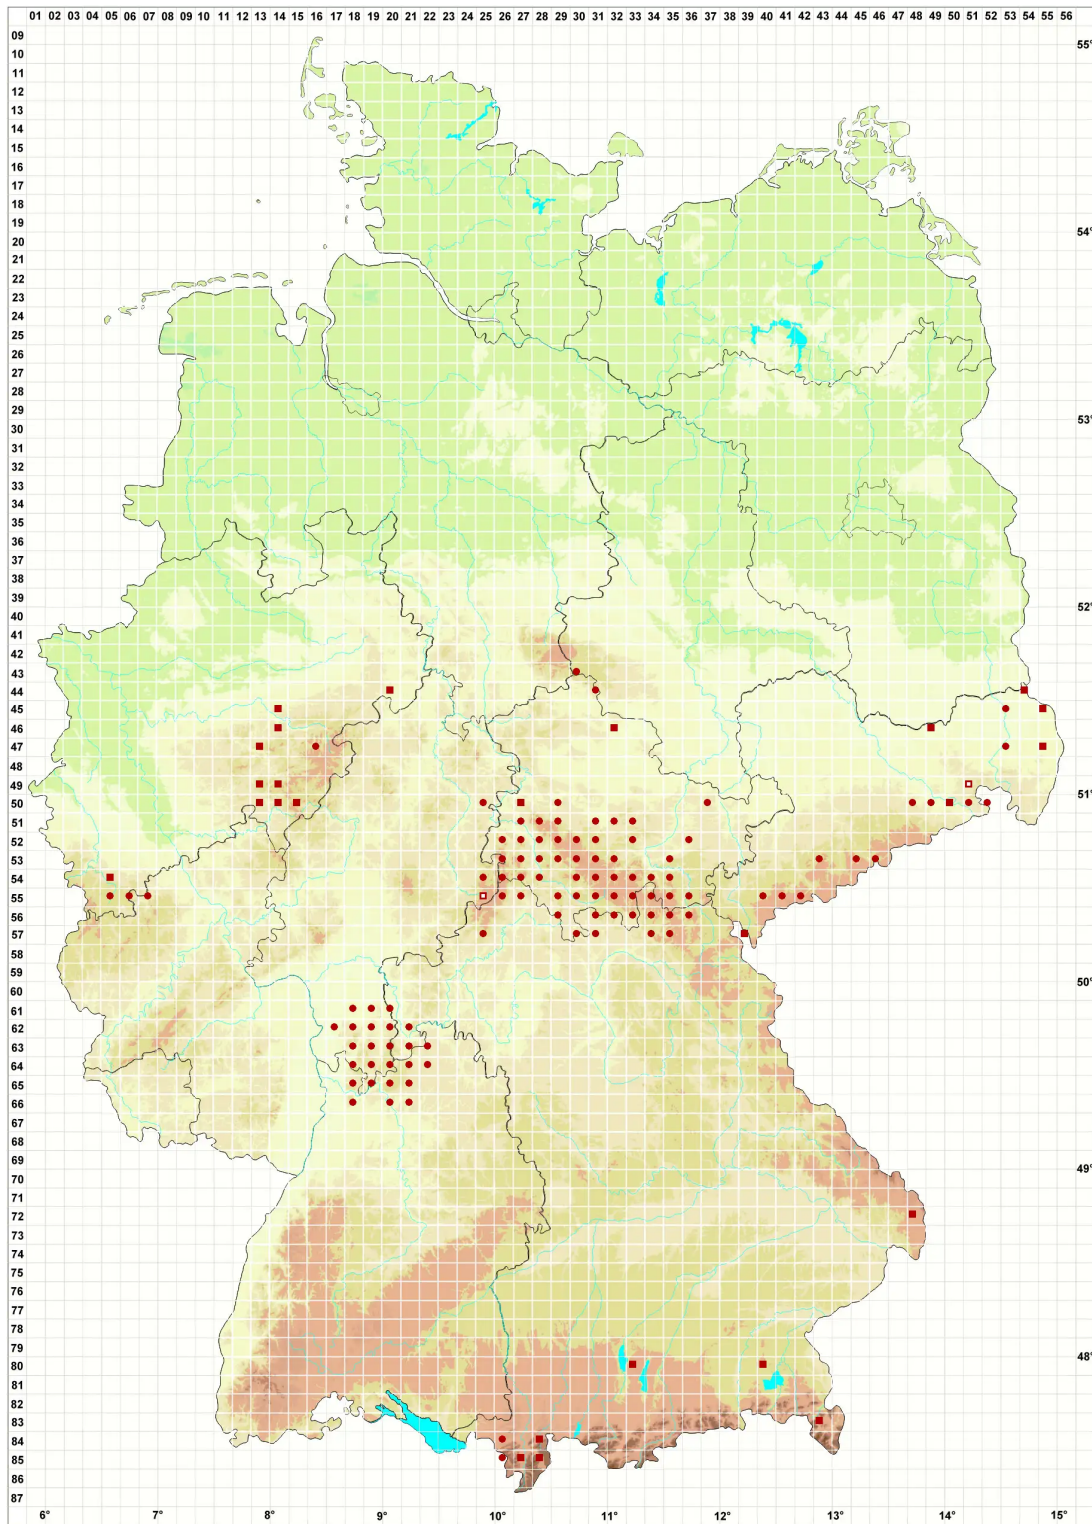

Ochrolechia microstictoides Räsänen

Kleilige Cremeflechte

Legende:

Symbole:

Ausgefülltes Symbol:
Zeitraum von 1980 bis heute (Aktuelle Angabe)

Leeres Symbol:
Zeitraum vor 1980 (Altangabe)

Quadrat: Herbarbeleg