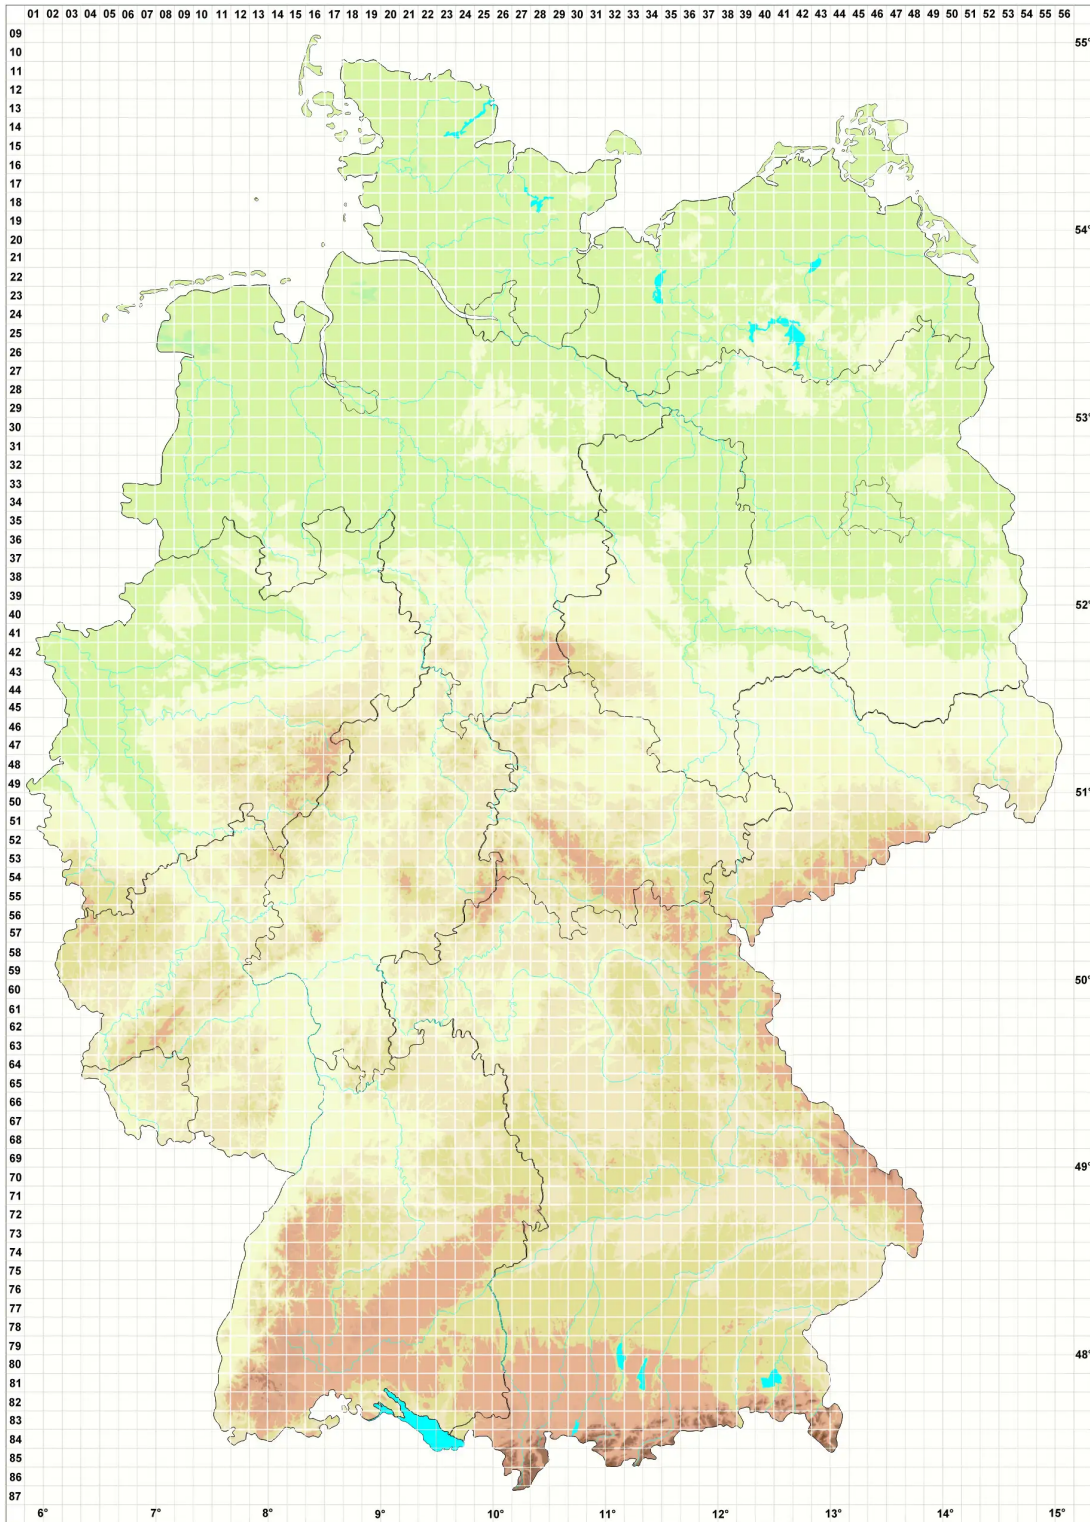

# Ochrolechia mahuensis Räsänen

## Finnische Cremeflechte

### Legende:

#### Symbole:

Ausgefülltes Symbol:  
Zeitraum von 1980 bis heute (Aktuelle Angabe)

Leeres Symbol:  
Zeitraum vor 1980 (Altangabe)

Quadrat: Herbarbeleg