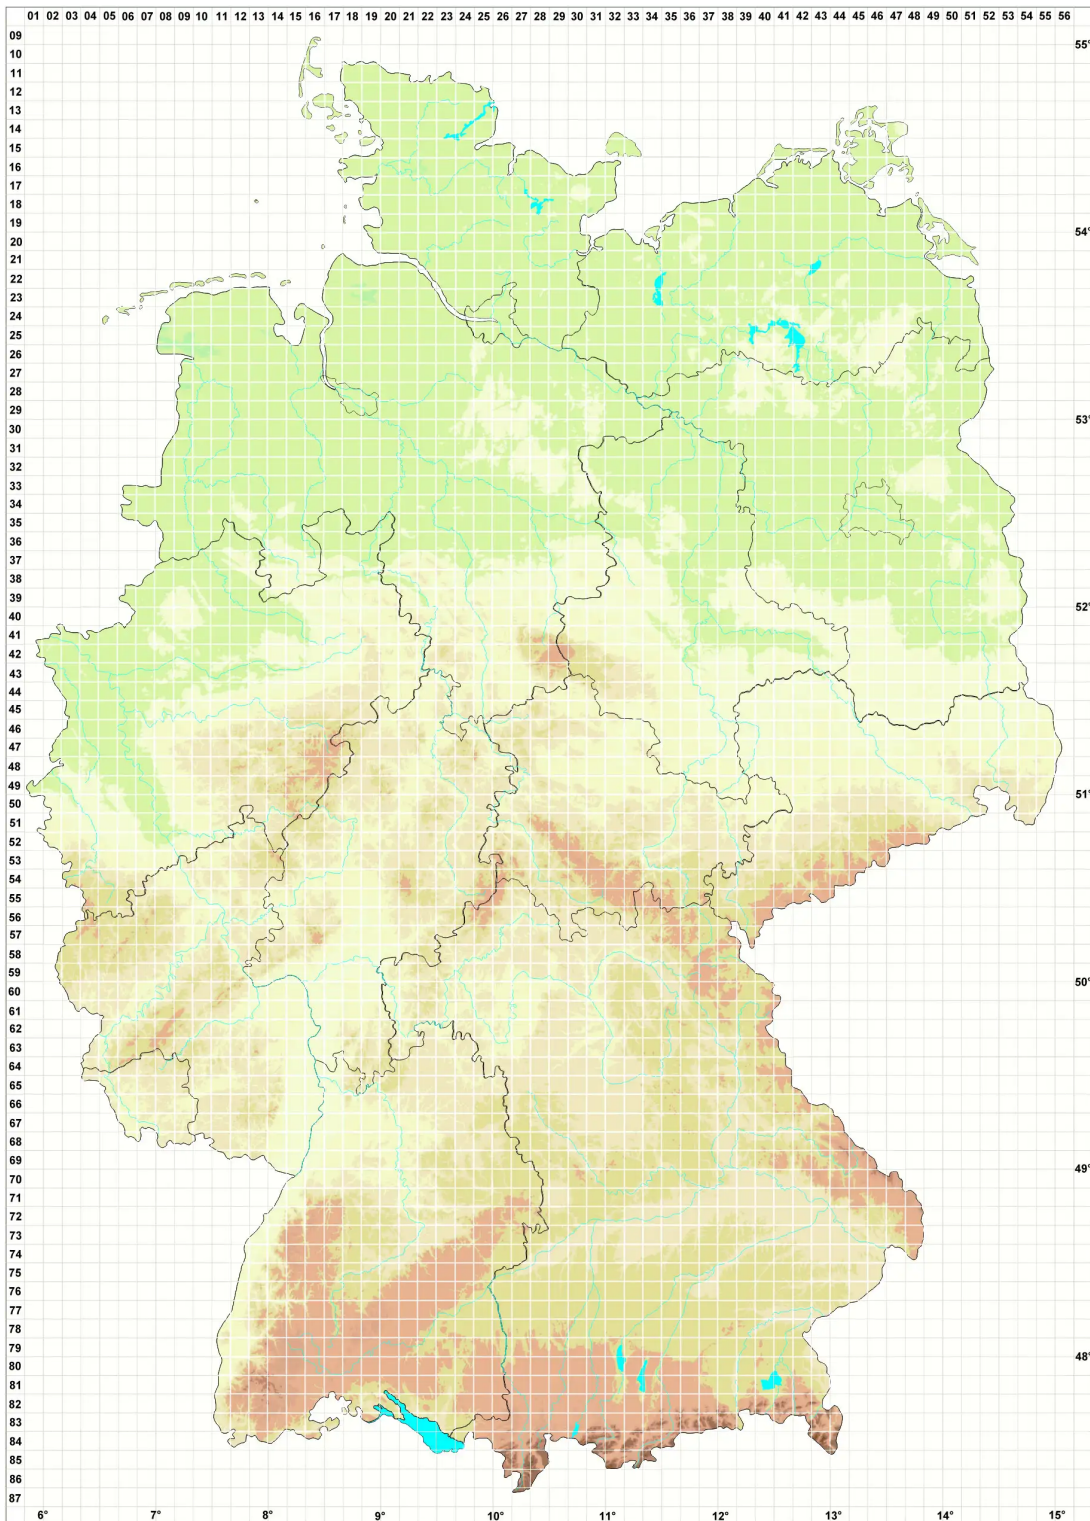

Multiclavula corynoides (Peck) R. H. Petersen

Verzweigte Keulenflechte

Legende:

Symbole:

Ausgefülltes Symbol:
Zeitraum von 1980 bis heute (Aktuelle Angabe)

Leeres Symbol:
Zeitraum vor 1980 (Altangabe)

Quadrat: Herbarbeleg