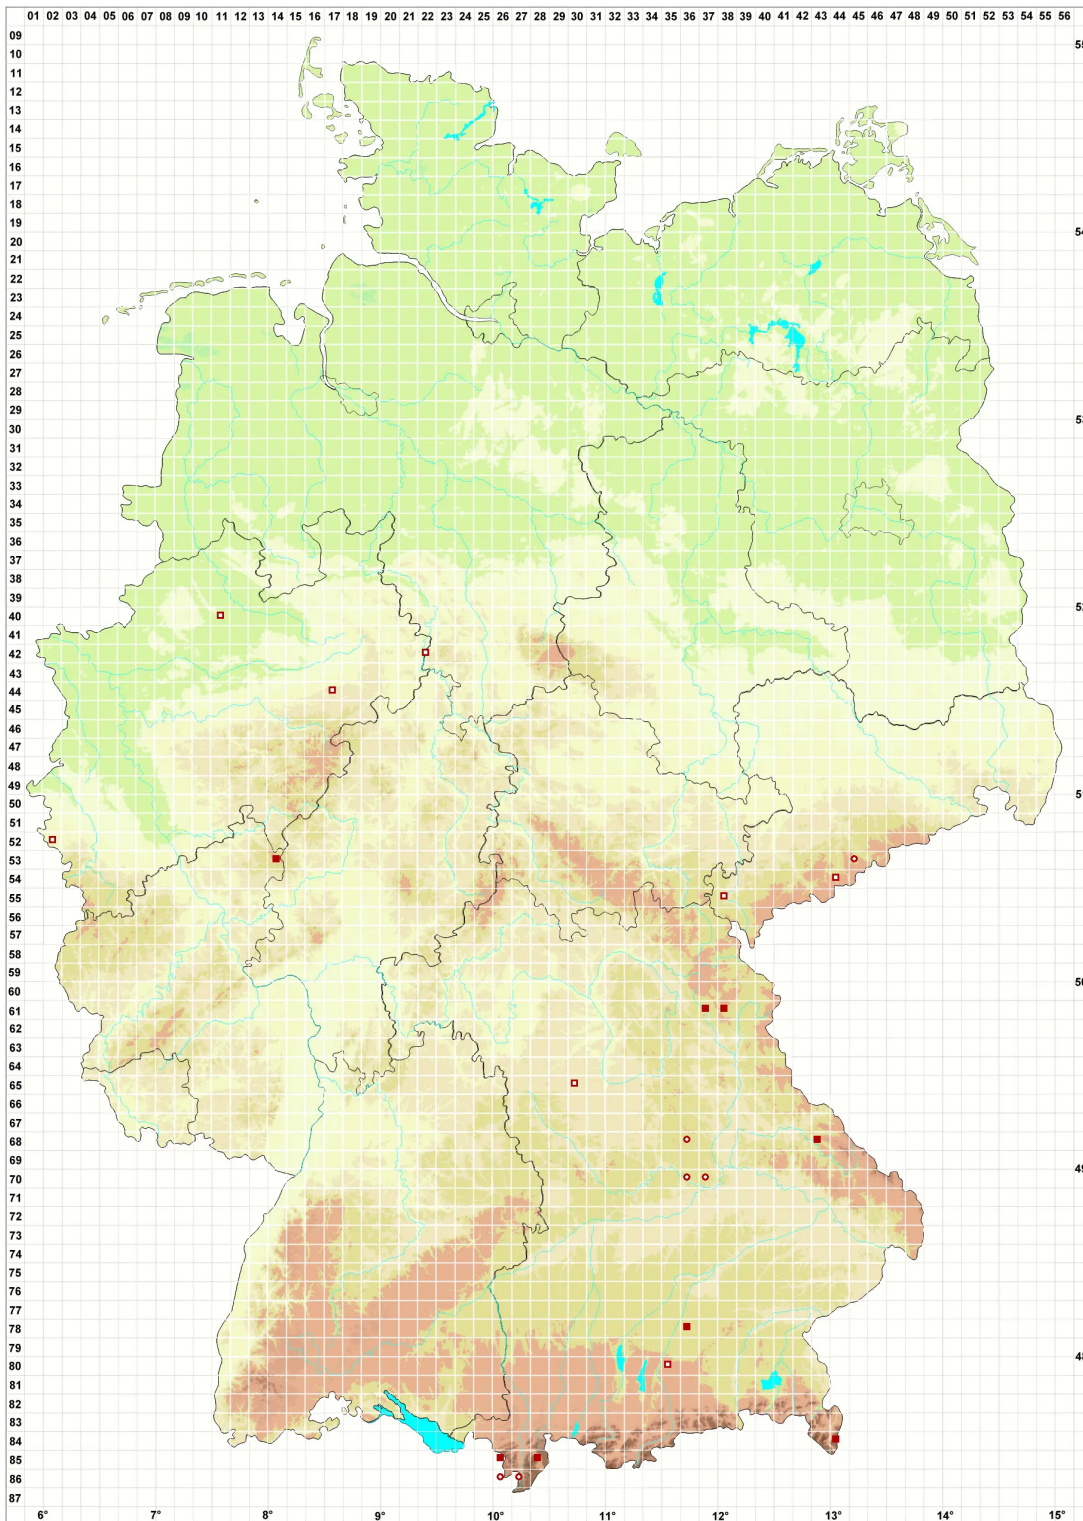

Muellerella pygmaea (Körb.) D. Hawksw.

Legende:

Symbole:

Ausgefülltes Symbol:
Zeitraum von 1980 bis heute (Aktuelle Angabe)

Leeres Symbol:
Zeitraum vor 1980 (Altangabe)

Quadrat: Herbarbeleg