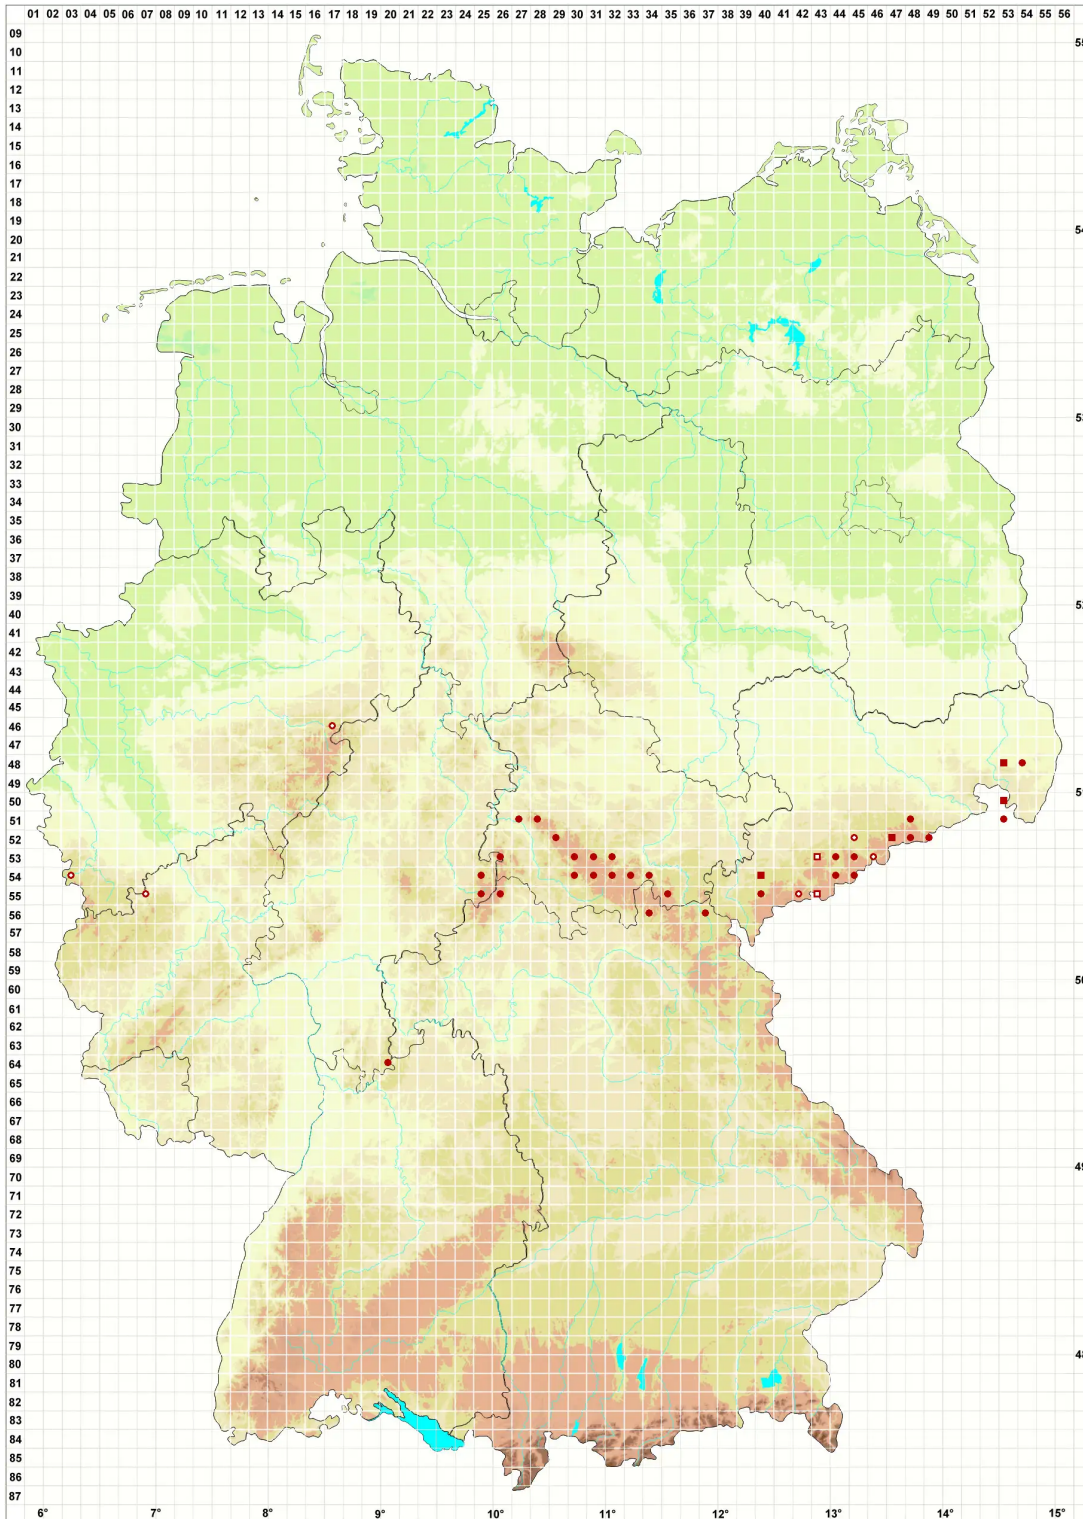

Miriquidica leucophaea (Flörke ex Rabenh.) Hertel & Rambold

Gescheckte Erzgebirgsflechte

Legende:

Symbole:

Ausgefülltes Symbol:
Zeitraum von 1980 bis heute (Aktuelle Angabe)

Leeres Symbol:
Zeitraum vor 1980 (Altangabe)

Quadrat: Herbarbeleg