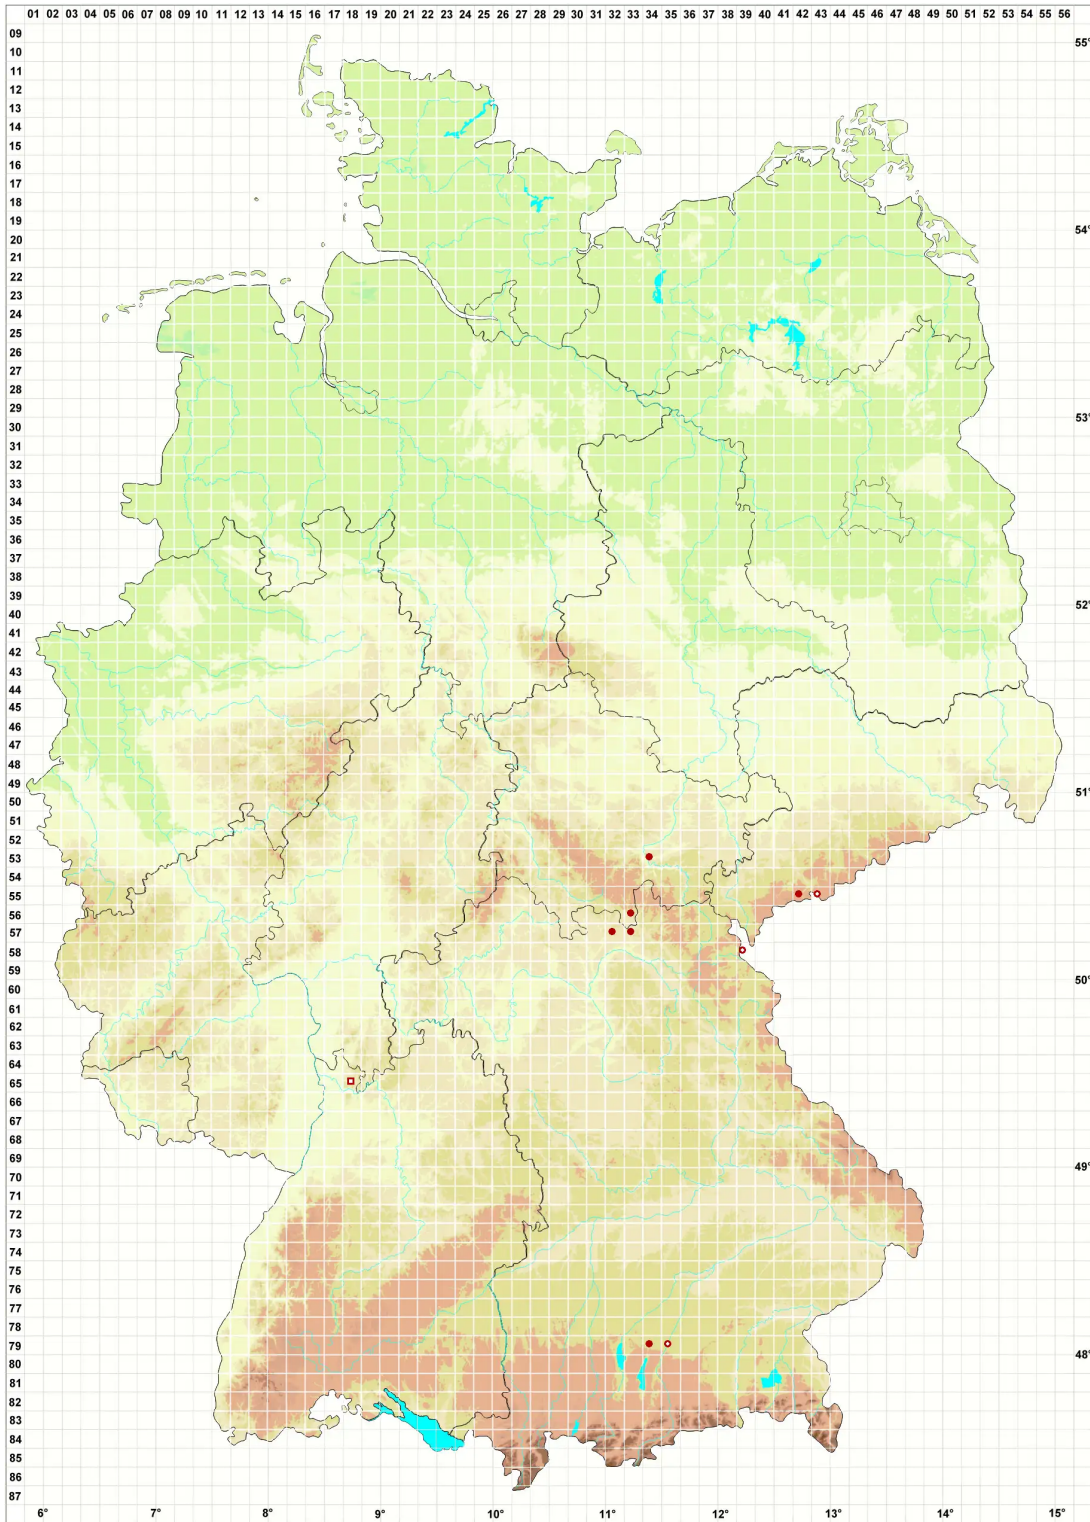

Micarea elachista (Körb.) Coppins & R. Sant.

Kleine Krümflechte

Legende:

Symbole:

Ausgefülltes Symbol:
Zeitraum von 1980 bis heute (Aktuelle Angabe)

Leeres Symbol:
Zeitraum vor 1980 (Altangabe)

Quadrat: Herbarbeleg