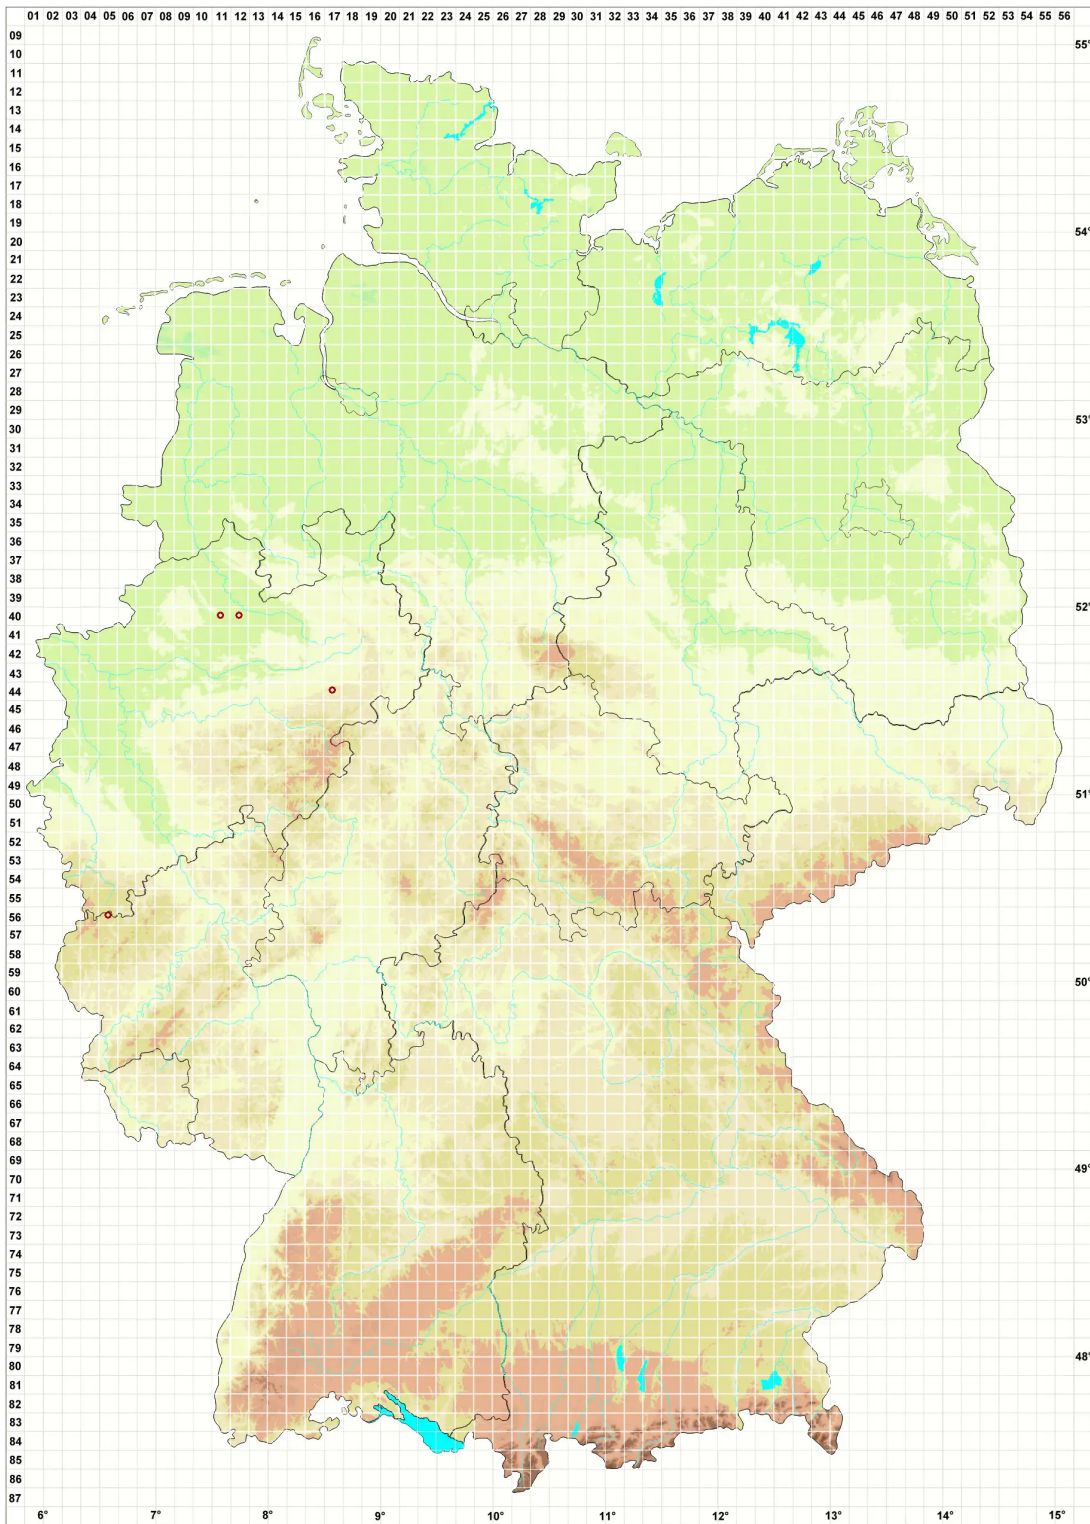

# Melaspilea urceolata (Th. Fr.) Almb.

## Krüglein-Schwarzschildflechte

### Legende:

#### Symbole:

Ausgefülltes Symbol:  
Zeitraum von 1980 bis heute (Aktuelle Angabe)

Leeres Symbol:  
Zeitraum vor 1980 (Altangabe)

Quadrat: Herbarbeleg