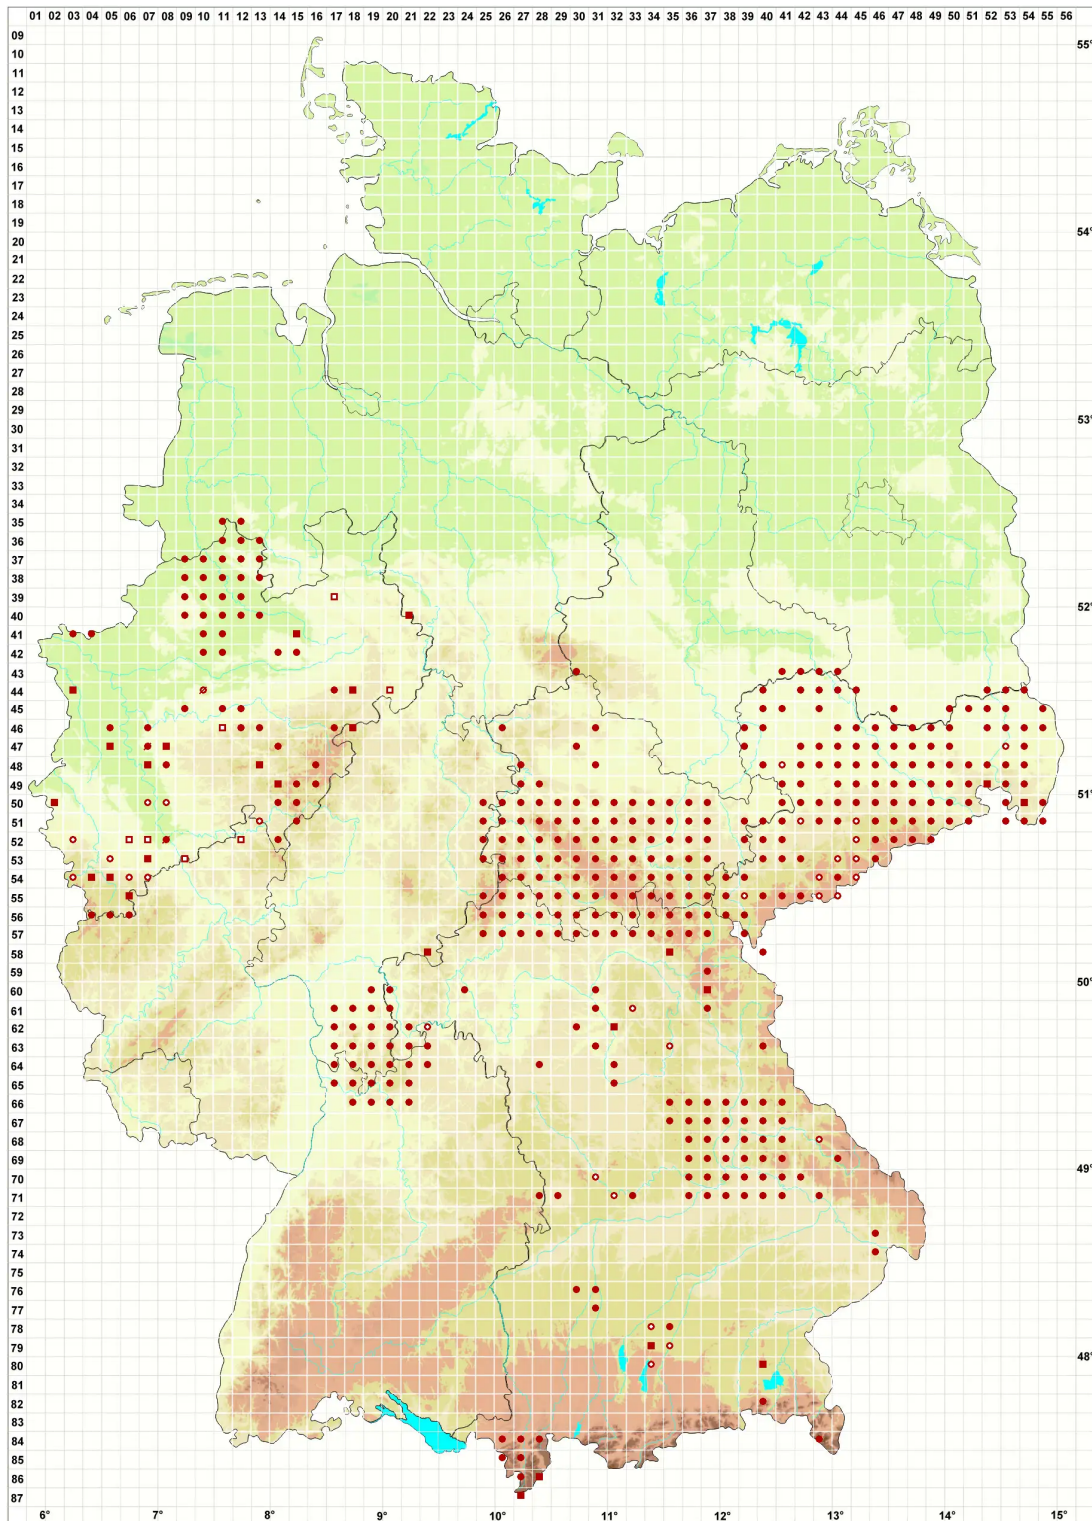

Physcia caesia (Hoffm.) Fürnr.

Blaugraue Schwielenflechte

Legende:

Symbole:

Ausgefülltes Symbol:
Zeitraum von 1980 bis heute (Aktuelle Angabe)

Leeres Symbol:
Zeitraum vor 1980 (Altangabe)

Quadrat: Herbarbeleg