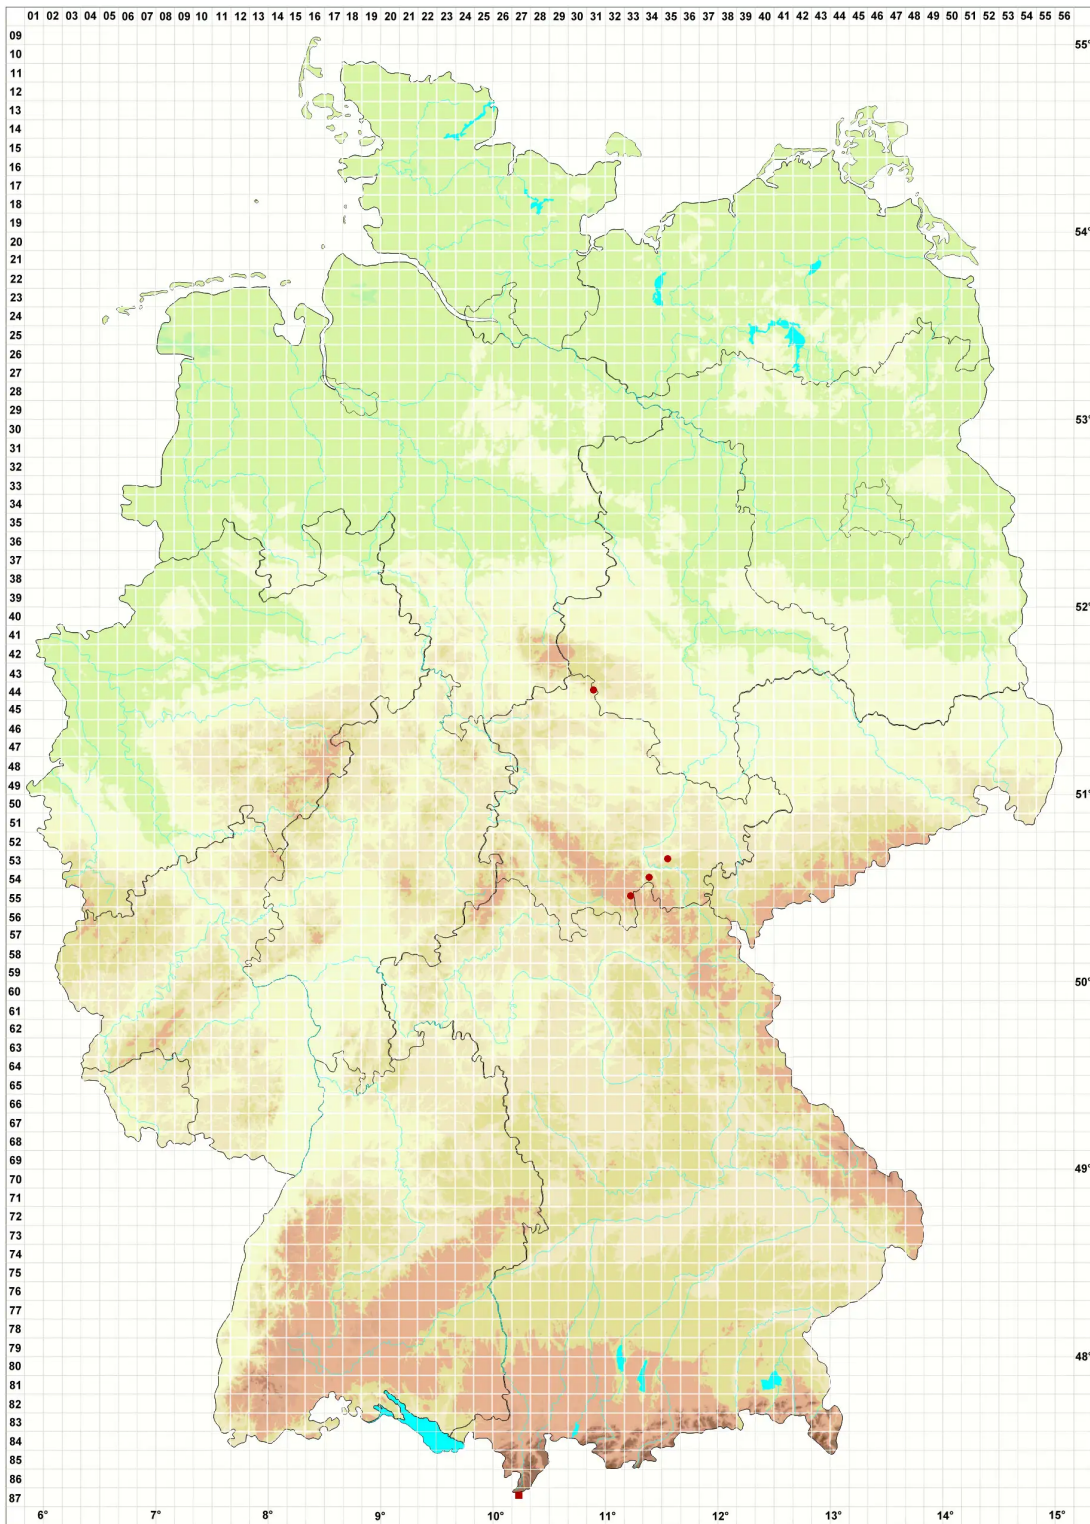

Lepraria diffusa (J. R. Laundon) Kukwa

Ausgebreite Staubflechte

Legende:

Symbole:

Ausgefülltes Symbol:
Zeitraum von 1980 bis heute (Aktuelle Angabe)

Leeres Symbol:
Zeitraum vor 1980 (Altangabe)

Quadrat: Herbarbeleg