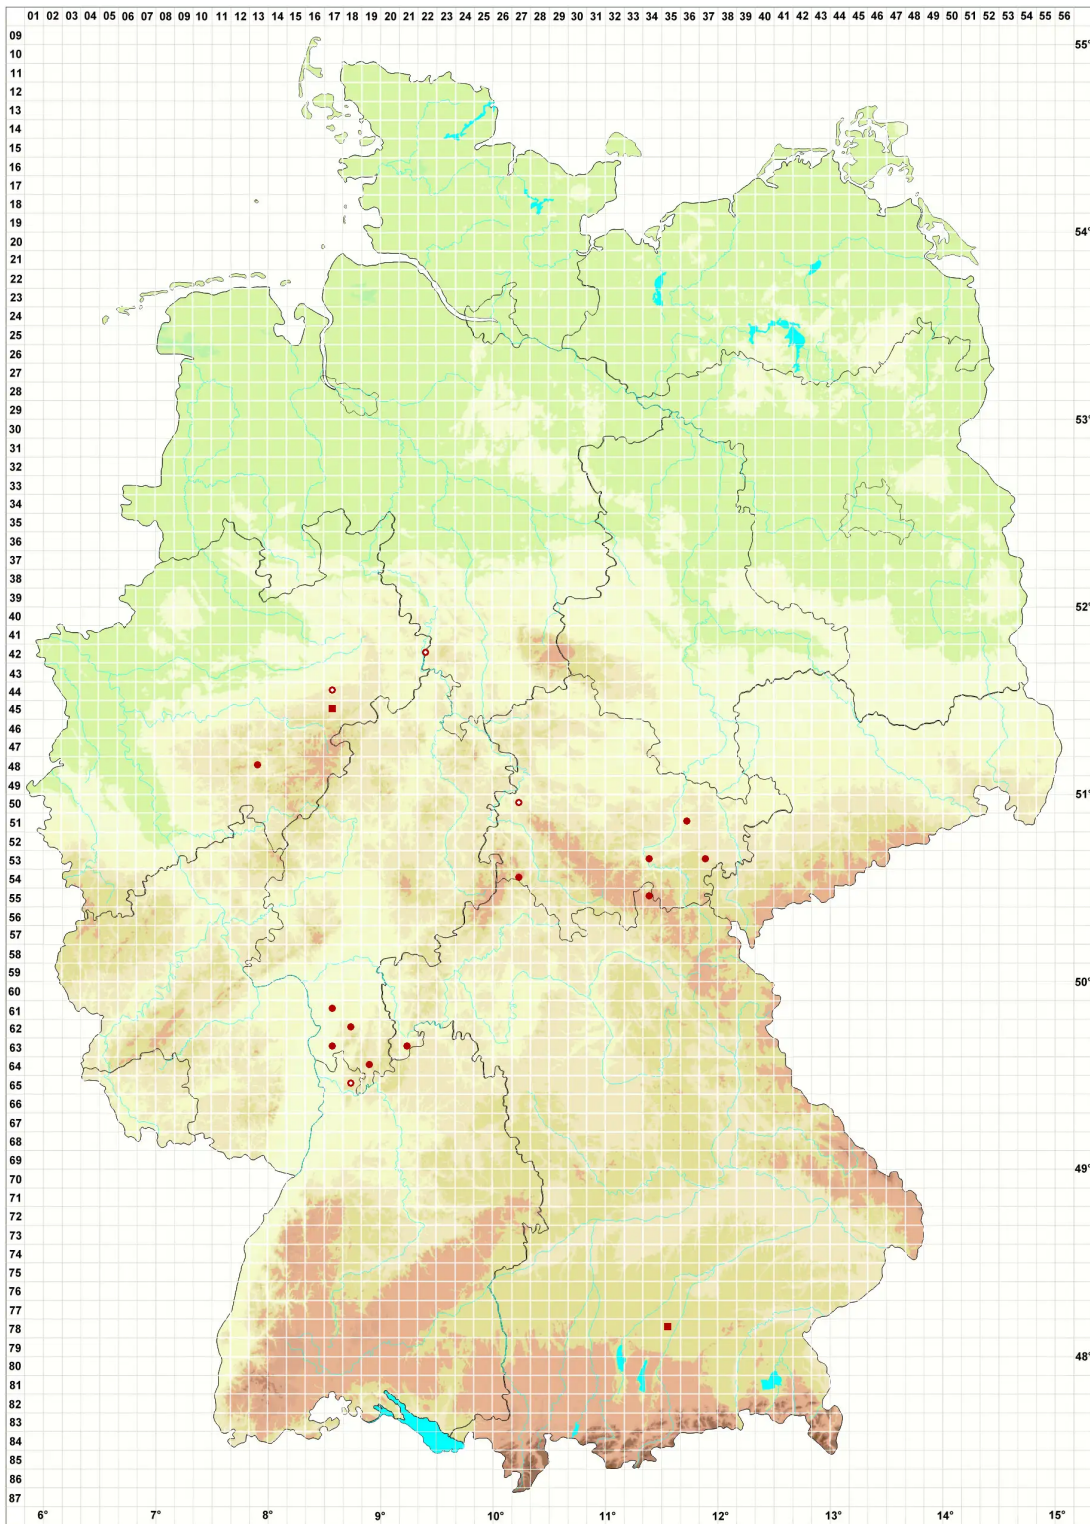

Lempholemma polyanthes (Bernh.) Malme

Vielfruchtige Schleimflechte

Legende:

Symbole:

Ausgefülltes Symbol:
Zeitraum von 1980 bis heute (Aktuelle Angabe)

Leeres Symbol:
Zeitraum vor 1980 (Altangabe)

Quadrat: Herbarbeleg