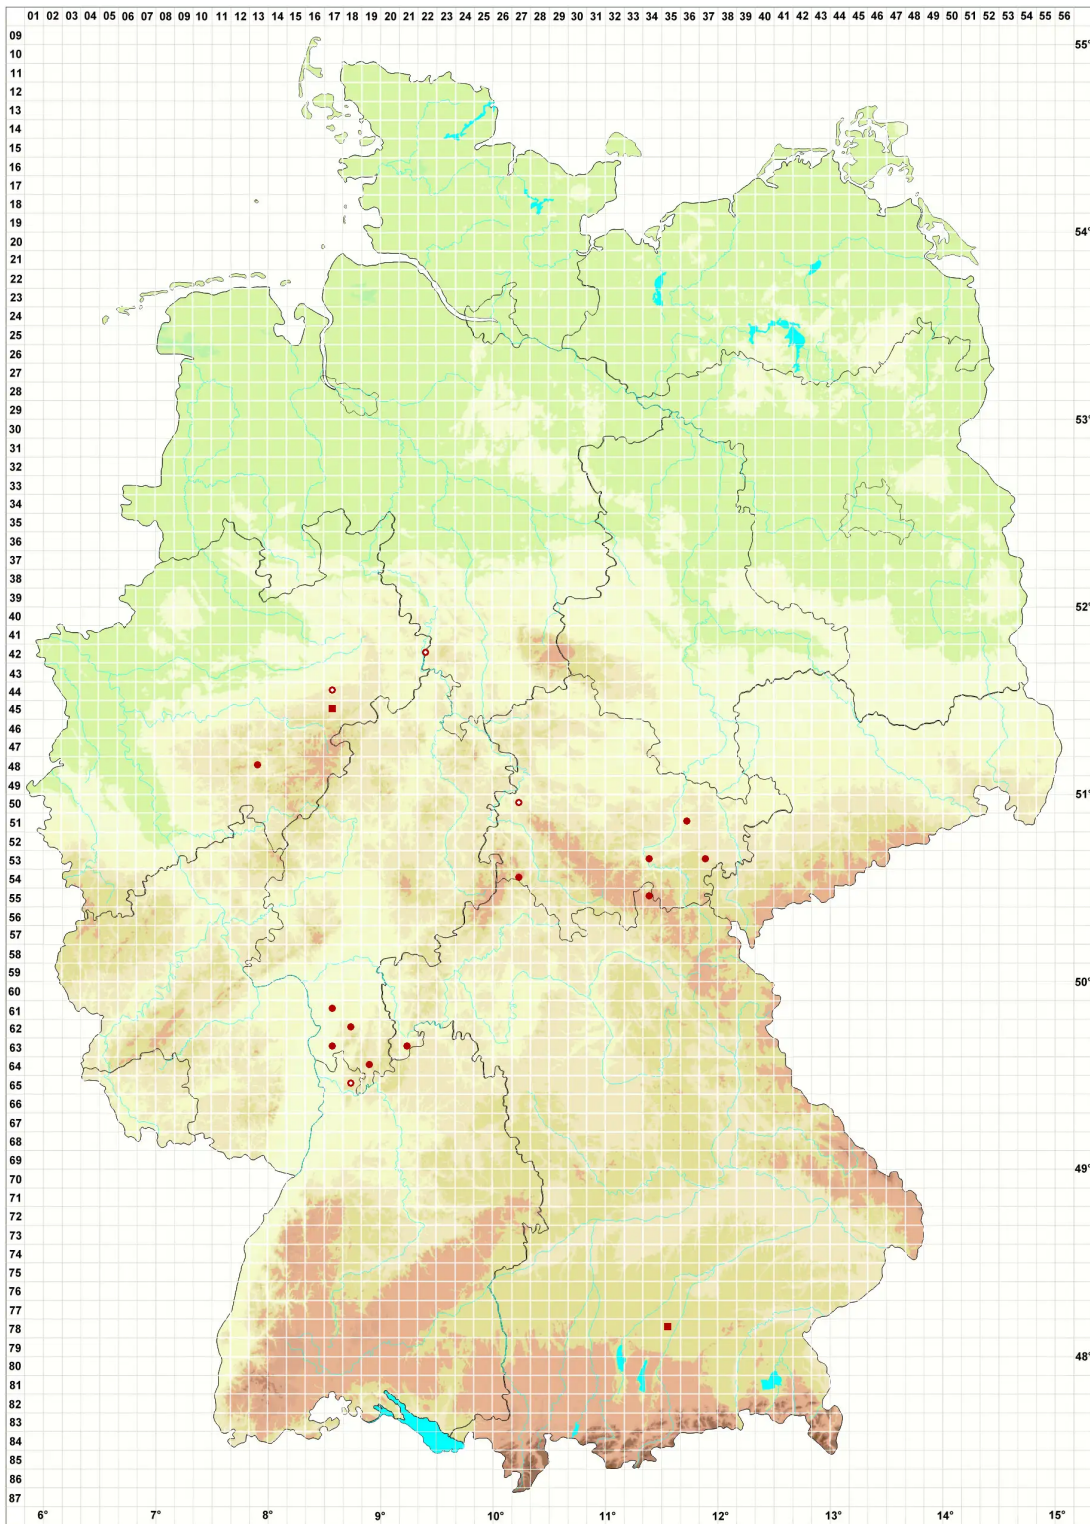

# Lempholemma polyanthes (Bernh.) Malme

## Vielfruchtige Schleimflechte

### Legende:

#### Symbole:

Ausgefülltes Symbol:  
Zeitraum von 1980 bis heute (Aktuelle Angabe)

Leeres Symbol:  
Zeitraum vor 1980 (Altangabe)

Quadrat: Herbarbeleg