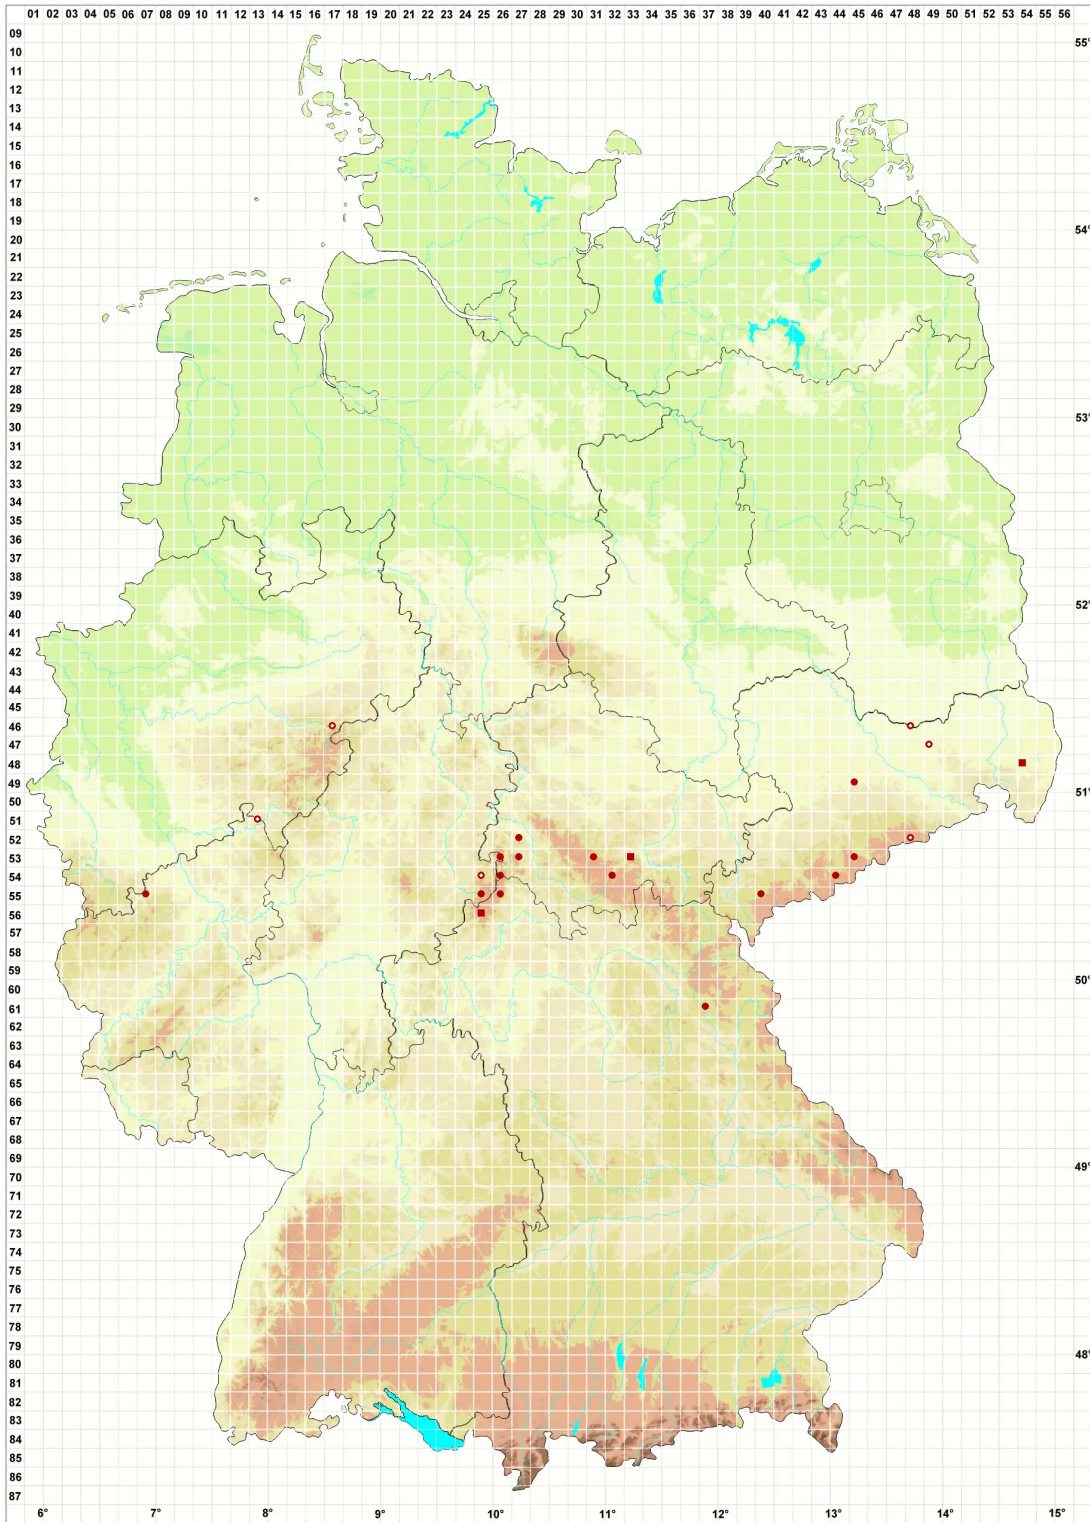

# Rimularia insularis (Nyl.) Rambold & Hertel

## Parasitische Ritzenflechte

### Legende:

#### Symbole:

Ausgefülltes Symbol:  
Zeitraum von 1980 bis heute (Aktuelle Angabe)

Leeres Symbol:  
Zeitraum vor 1980 (Altangabe)

Quadrat: Herbarbeleg