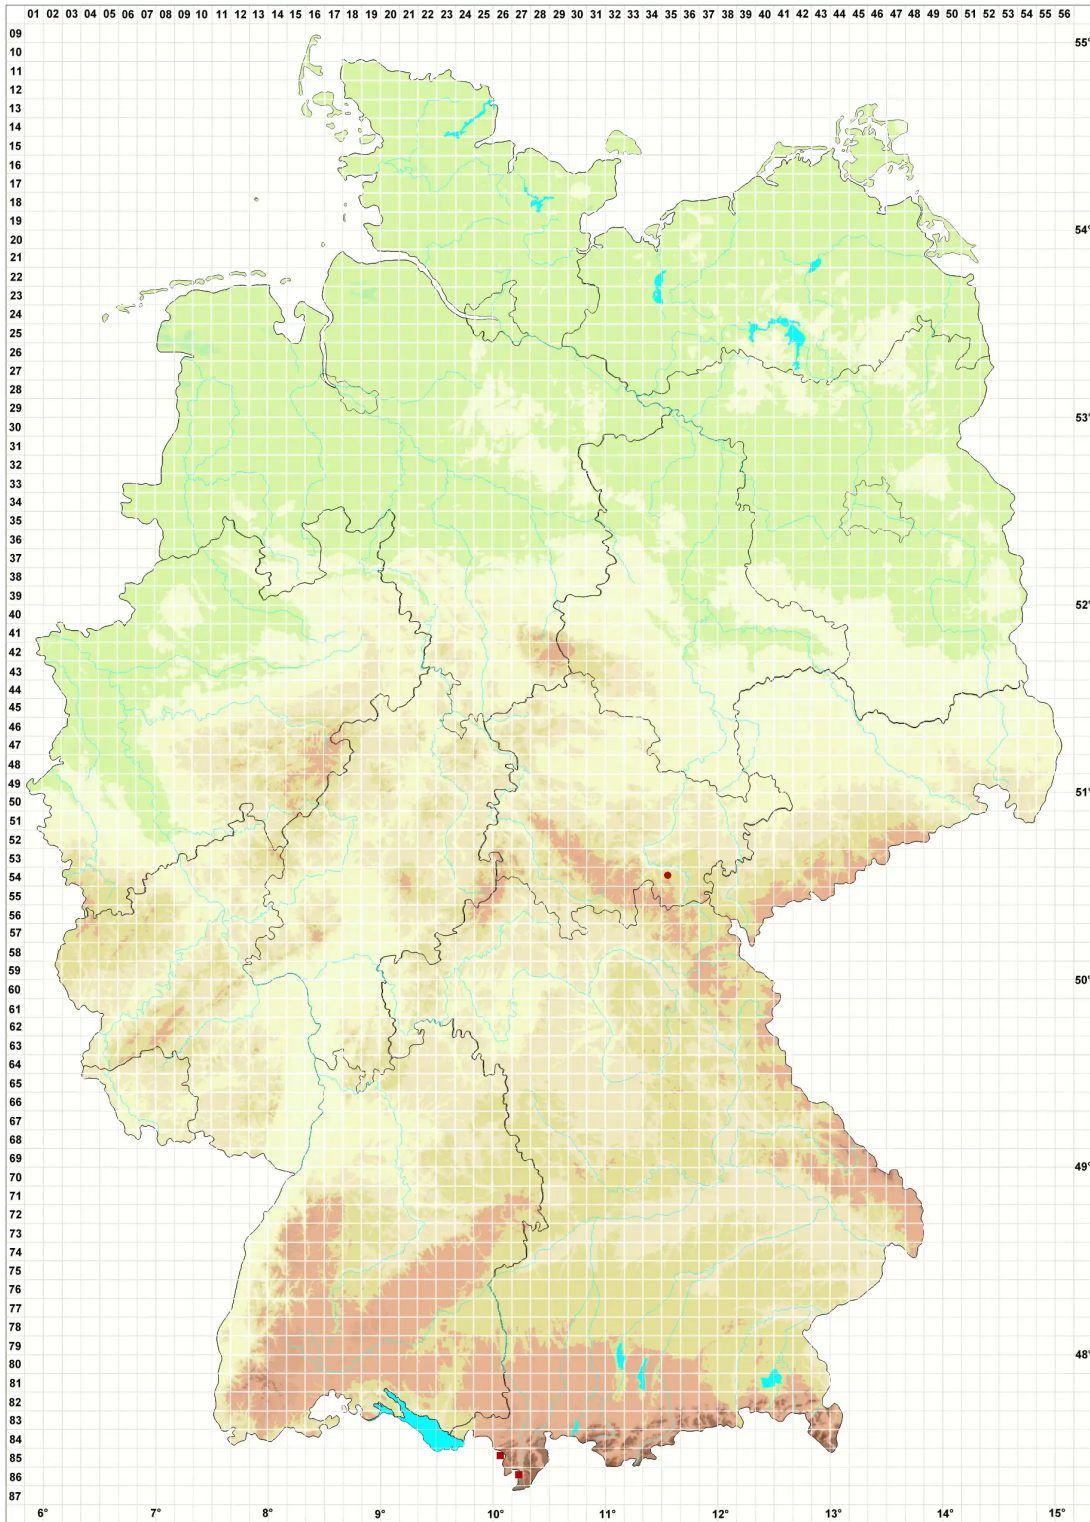

Lecidea hypopta Ach.

Holz-Schwarznapfflechte

Legende:

Symbole:

Ausgefülltes Symbol:
Zeitraum von 1980 bis heute (Aktuelle Angabe)

Leeres Symbol:
Zeitraum vor 1980 (Altangabe)

Quadrat: Herbarbeleg