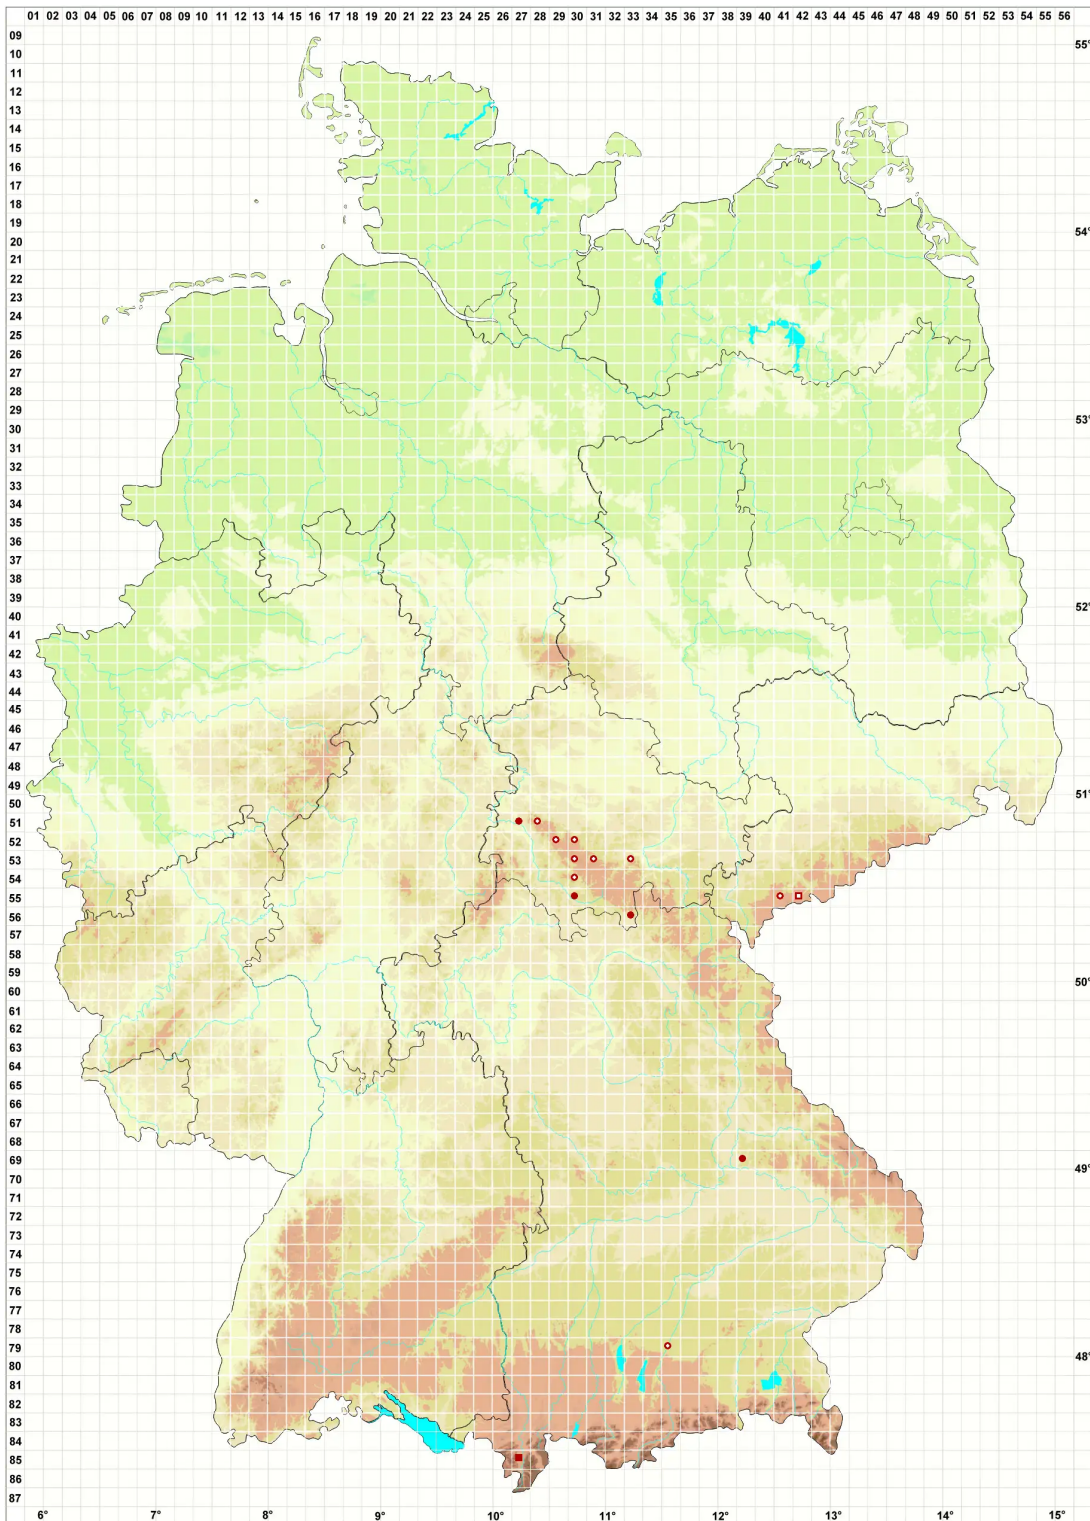

# Biatora helvola Körb. ex Hellb.

## Braunfrüchtige Knöpfchenflechte

### Legende:

#### Symbole:

Ausgefülltes Symbol:  
Zeitraum von 1980 bis heute (Aktuelle Angabe)

Leeres Symbol:  
Zeitraum vor 1980 (Altangabe)

Quadrat: Herbarbeleg